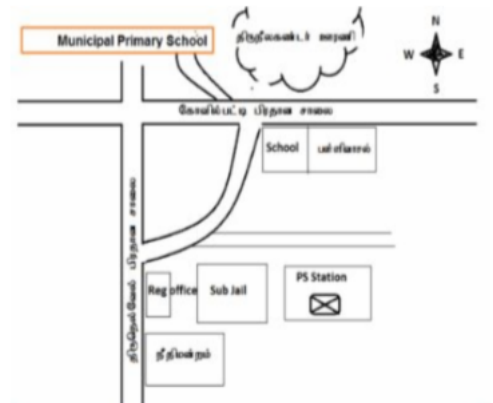

3. வாக்குச் சாவடியின் விவரங்கள்

<p>வாக்குச் சாவடியின் எண் மற்றும் பெயர் : 60 - நகராட்சி நடுநிலைப்பள்ளி,தெற்குக்கட்டிடம்,காந்திநகர்,சங்கரன்கோவில்</p> <p>வாக்குச் சாவடியின் முகவரி : நகராட்சி நடுநிலைப்பள்ளி, சங்கரன்கோவில்</p>	<p>வாக்குச் சாவடியின் வகைப்பாடு (ஆண்/பெண்/பொது)</p>	<p>பொது</p>
	<p>துணை வாக்குச் சாவடிகளின் எண்ணிக்கை :</p>	<p>0</p>

Google Map View

Polling Station Building Front View

Polling Station Front View

Cad View

Key MAP View

சட்டமன்றத் தொகுதியின் எண் மற்றும் பெயர் : 219-சங்கரன்கோவில்
பிரிவு எண் மற்றும் பெயர் 1-சங்கரன்கோவில்(வ.கி),சங்கரன்கோவில்(ந),சங்கரன்கோவில் (ந) வாட்டுஎண் 27 காந்திநகர் 1வது தெரு, பாகம் எண் : 60