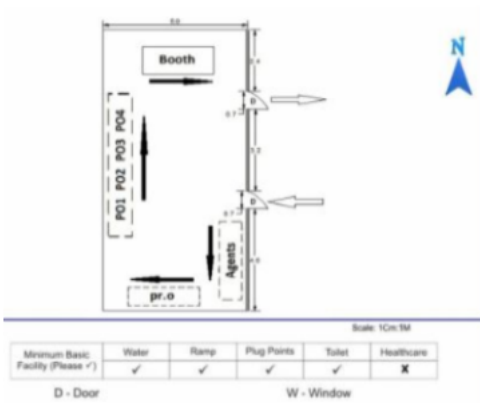

Google Map View

Polling Station Building Front View

Polling Station Front View

Cad View

Key MAP View

சட்டமன்றத் தொகுதியின் எண் மற்றும் பெயர் : 219-சங்கரன்கோவில்
பிரிவு எண் மற்றும் பெயர் 1-சங்கரன்கோவில்(வ.கி),சங்கரன்கோவில்(ந),சங்கரன்கோவில் (ந) வாட்டுஎண் 27 காந்திநகர் 1வது தெரு, பாகம் எண் : 60