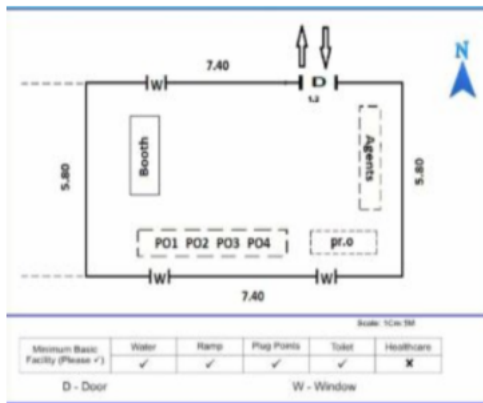

Google Map View

Polling Station Building Front View

Polling Station Front View

Cad View

Key MAP View

1 பெயர் : பவுலராஜ் தந்தை பெயர்: ஈஸ்வரன் வீட்டு எண் : 1 வயது : 64 பாலினம் : ஆண்	WUJ1356534 Photo is available	2 பெயர் : கோமதி கணவர் பெயர்: பவுலராஜ் வீட்டு எண் : 1 வயது : 61 பாலினம் : பெண்	WUJ1356542 Photo is available	3 பெயர் : பாபுராஜ் தந்தை பெயர்: ரவீந்திரராஜ் வீட்டு எண் : 1 வயது : 33 பாலினம் : ஆண்	WUJ0652123 Photo is available
4 பெயர் : வசந்த் தந்தை பெயர்: கோபாலகிருஷ்ணன் வீட்டு எண் : 1 வயது : 28 பாலினம் : ஆண்	WUJ1002187 Photo is available	5 பெயர் : சரத்குமார் தந்தை பெயர்: சங்கர்ராஜ் வீட்டு எண் : 1 வயது : 28 பாலினம் : ஆண்	WUJ1002161 Photo is available	6 பெயர் : சாமுவேல் தந்தை பெயர்: பவுலராஜ் வீட்டு எண் : 1A வயது : 31 பாலினம் : ஆண்	WUJ0770826 Photo is available
7 பெயர் : மாரியப்பன் தந்தை பெயர்: குருசாமி வீட்டு எண் : 2 வயது : 49 பாலினம் : ஆண்	WUJ1356559 Photo is available	8 பெயர் : சிபிகுமார் மா தந்தை பெயர்: மாரியப்பன் வீட்டு எண் : 2/122 வயது : 21 பாலினம் : ஆண்	WUJ2309698 Photo is available	9 பெயர் : ஐசக் தந்தை பெயர்: பால்ராஜ் வீட்டு எண் : 3 வயது : 41 பாலினம் : ஆண்	CGQ2719847 Photo is available
10 பெயர் : அம்மாச்சாமி தந்தை பெயர்: சுப்பையா வீட்டு எண் : 3ஏ வயது : 24 பாலினம் : ஆண்	WUJ2088912 Photo is available	11 பெயர் : ஈஸ்வரி கணவர் பெயர்: மாரியப்பன் வீட்டு எண் : 4 வயது : 72 பாலினம் : பெண்	CGQ1186436 Photo is available	12 பெயர் : முத்துக்குட்டி தந்தை பெயர்: மாரியப்பன் வீட்டு எண் : 4 வயது : 47 பாலினம் : ஆண்	CGQ1185065 Photo is available
13 பெயர் : ஜான்ஸிராணி தந்தை பெயர்: முத்துக்குட்டி வீட்டு எண் : 4 வயது : 41 பாலினம் : பெண்	CGQ2719870 Photo is available	14 பெயர் : சங்கர் தந்தை பெயர்: மாரியப்பன் வீட்டு எண் : 4 வயது : 40 பாலினம் : ஆண்	CGQ2811487 Photo is available	15 பெயர் : மாரீஸ்வரன் தந்தை பெயர்: முத்துசாமி வீட்டு எண் : 4-121 B வயது : 21 பாலினம் : ஆண்	WUJ2234029 Photo is available
16 பெயர் : ஆர்வித்துரை தந்தை பெயர்: பால்ராஜ் வீட்டு எண் : 6 வயது : 49 பாலினம் : ஆண்	WUJ0501478 Photo is available	17 பெயர் : கலாராணி கணவர் பெயர்: ஆர்வித்துரை வீட்டு எண் : 6 வயது : 42 பாலினம் : பெண்	WUJ0501486 Photo is available	18 பெயர் : சின்னகணேசன் தந்தை பெயர்: குருசாமி வீட்டு எண் : 8 வயது : 52 பாலினம் : ஆண்	WUJ1356575 Photo is available
19 பெயர் : மாலதி கணவர் பெயர்: கணேசன் வீட்டு எண் : 8 வயது : 52 பாலினம் : பெண்	CGQ1646462 Photo is available	# 20 பெயர் : செண்பகவள்ளி சின்னகணேசன் கணவர் பெயர்: சின்னகணேசன் வீட்டு எண் : 8 வயது : 47 பாலினம் : பெண்	CGQ1640903 Photo is available	21 பெயர் : சண்முகத்தாய் கணவர் பெயர்: மாரியப்பன் வீட்டு எண் : 8 வயது : 43 பாலினம் : பெண்	WUJ2041275 Photo is available
22 பெயர் : சந்தனமாரி தாயின் பெயர்: பூமாரி வீட்டு எண் : 8-21 வயது : 27 பாலினம் : பெண்	WUJ1147644 Photo is available	23 பெயர் : சங்கர்ராஜ் தந்தை பெயர்: மாட்சாமி வீட்டு எண் : 10 வயது : 56 பாலினம் : ஆண்	WUJ1356583 Photo is available	24 பெயர் : இந்திரா தந்தை பெயர்: சங்கர்ராஜ் வீட்டு எண் : 10 வயது : 51 பாலினம் : பெண்	WUJ1356591 Photo is available
25 பெயர் : சாமிதுரை தந்தை பெயர்: சங்கரன் வீட்டு எண் : 12 வயது : 66 பாலினம் : ஆண்	WUJ0030403 Photo is available	26 பெயர் : மீனாட்சி கணவர் பெயர்: சாமிதுரை வீட்டு எண் : 12 வயது : 63 பாலினம் : பெண்	WUJ0030411 Photo is available	27 பெயர் : ராஜாராம் தந்தை பெயர்: சாமிதுரை வீட்டு எண் : 12 வயது : 33 பாலினம் : ஆண்	WUJ0501445 Photo is available
28 பெயர் : மகாலட்சுமி தந்தை பெயர்: ஆறுமுகம் வீட்டு எண் : 12ஏ வயது : 25 பாலினம் : பெண்	WUJ2165066 Photo is available	29 பெயர் : மாலதி தந்தை பெயர்: ஆறுமுகம் வீட்டு எண் : 12ஏ வயது : 23 பாலினம் : பெண்	WUJ2165074 Photo is available	30 பெயர் : குமார் தந்தை பெயர்: மாரியப்பன் வீட்டு எண் : 12-A வயது : 33 பாலினம் : ஆண்	WUJ0857573 Photo is available