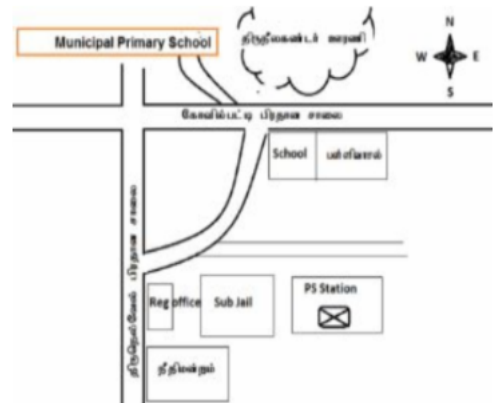

Key MAP View