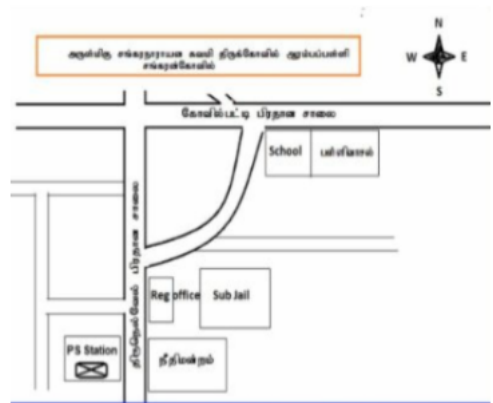

Key MAP View