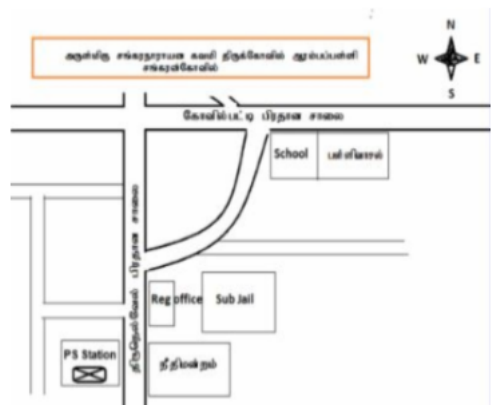

Key MAP View