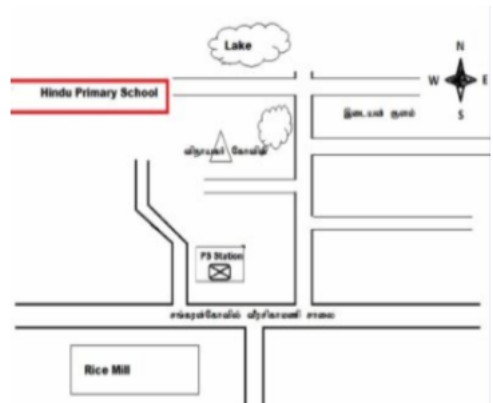

Google Map View

Polling Station Building Front View

Polling Station Front View

Cad View

Key MAP View

1 பெயர் : டேவிட் தந்தை பெயர்: முத்தையா வீட்டு எண் : 1 வயது : 68 பாலினம் : ஆண் Photo is available	WUJ0506055	2 பெயர் : மாலையம்மாள் கணவர் பெயர்: டேவிட் வீட்டு எண் : 1 வயது : 62 பாலினம் : பெண் Photo is available	WUJ0506048	3 பெயர் : பரமசிவன் தந்தை பெயர்: சண்முகம்செட்டியார் வீட்டு எண் : 1 வயது : 49 பாலினம் : ஆண் Photo is available	WUJ1363985
4 பெயர் : குருநாதன் தந்தை பெயர்: சண்முகசுந்தரம் வீட்டு எண் : 1-11 வயது : 33 பாலினம் : ஆண் Photo is available	WUJ0505107	5 பெயர் : மருதம்மாள் கணவர் பெயர்: ராஜ் வீட்டு எண் : 1-23 வயது : 50 பாலினம் : பெண் Photo is available	CGQ2811792	6 பெயர் : சரவணன் தந்தை பெயர்: பிச்சையா வீட்டு எண் : 1-24 வயது : 43 பாலினம் : ஆண் Photo is available	CGQ2742161
7 பெயர் : முப்பிடாதி தந்தை பெயர்: பிச்சை வீட்டு எண் : 1-25 வயது : 44 பாலினம் : ஆண் Photo is available	CGQ1840990	8 பெயர் : ராஜேஸ்வரி கணவர் பெயர்: முப்பிடாதி வீட்டு எண் : 1-25 வயது : 36 பாலினம் : பெண் Photo is available	WUJ0202820	9 பெயர் : முப்பிடாதி தந்தை பெயர்: சுப்பையா வீட்டு எண் : 1/25 ஏ வயது : 24 பாலினம் : ஆண் Photo is available	WUJ2165769
10 பெயர் : மாரி தந்தை பெயர்: சிவனு வீட்டு எண் : 1-31 வயது : 54 பாலினம் : ஆண் Photo is available	WUJ1054246	11 பெயர் : ராமலெட்சுமி தந்தை பெயர்: மாரி வீட்டு எண் : 1-31 வயது : 42 பாலினம் : பெண் Photo is available	WUJ1054253	12 பெயர் : முத்துசிவகுமார் தந்தை பெயர்: மாரி வீட்டு எண் : 1/31 வயது : 22 பாலினம் : ஆண் Photo is available	WUJ2268456
13 பெயர் : இசக்கி மாதவன் தந்தை பெயர்: மாரி வீட்டு எண் : 1/31 வயது : 20 பாலினம் : ஆண் Photo is available	WUJ2268449	14 பெயர் : பால்ராஜ் தந்தை பெயர்: பிச்சை வீட்டு எண் : 1/39 வயது : 49 பாலினம் : ஆண் Photo is available	WUJ1364348	15 பெயர் : வேல்பாண்டி தந்தை பெயர்: அருணாசலம் வீட்டு எண் : 1-48 வயது : 38 பாலினம் : ஆண் Photo is available	CGQ2726057
16 பெயர் : மீனாட்சி கணவர் பெயர்: வேல்பாண்டி வீட்டு எண் : 1-48 வயது : 31 பாலினம் : பெண் Photo is available	WUJ1004217	17 பெயர் : எபிநேசர் தந்தை பெயர்: அருணாச்சலம் வீட்டு எண் : 1-48 வயது : 30 பாலினம் : ஆண் Photo is available	WUJ0773002	18 பெயர் : அருண்குமார் தந்தை பெயர்: முருகையா வீட்டு எண் : 1-62 வயது : 28 பாலினம் : ஆண் Photo is available	WUJ1003904
19 பெயர் : மதன் தந்தை பெயர்: முருகையா வீட்டு எண் : 1-62 வயது : 26 பாலினம் : ஆண் Photo is available	WUJ1148139	20 பெயர் : மணிமாறன் தந்தை பெயர்: சுந்தர்ராஜ் வீட்டு எண் : 1-64 வயது : 27 பாலினம் : ஆண் Photo is available	WUJ1129816	21 பெயர் : வைரமுத்து தந்தை பெயர்: சுந்தர்ராஜ் வீட்டு எண் : 1-64 வயது : 25 பாலினம் : ஆண் Photo is available	WUJ1184688
22 பெயர் : சங்கர் தந்தை பெயர்: ராமையா வீட்டு எண் : 1-66 வயது : 40 பாலினம் : ஆண் Photo is available	WUJ0032672	23 பெயர் : பேச்சியம்மாள் கணவர் பெயர்: சங்கர் வீட்டு எண் : 1/66 வயது : 31 பாலினம் : பெண் Photo is available	WUJ2042661	24 பெயர் : சுப்பிரமணியன் தந்தை பெயர்: மாயாண்டி வீட்டு எண் : 1-76 வயது : 40 பாலினம் : ஆண் Photo is available	CGQ2725927
25 பெயர் : சுரேஷ் மா தந்தை பெயர்: மாட்சாமி வீட்டு எண் : 1/81 வயது : 33 பாலினம் : ஆண் Photo is available	WUJ0901884	26 பெயர் : சிவசுப்பிரமணியன் தந்தை பெயர்: முருகையா வீட்டு எண் : 1-84 வயது : 42 பாலினம் : ஆண் Photo is available	WUJ0032698	27 பெயர் : வசந்தா தந்தை பெயர்: சக்திவேல் வீட்டு எண் : 1-90 வயது : 36 பாலினம் : பெண் Photo is available	WUJ0773135
28 பெயர் : அய்யனார் தந்தை பெயர்: மணிசெட்டியார் வீட்டு எண் : 1-91 வயது : 36 பாலினம் : ஆண் Photo is available	WUJ0144980	29 பெயர் : இராஜாத்தி தந்தை பெயர்: இராஜேந்திரன் வீட்டு எண் : 1/91 வயது : 30 பாலினம் : பெண் Photo is available	IRG1248871	30 பெயர் : வடகாசி தந்தை பெயர்: முப்பிடாதி வீட்டு எண் : 1-92 வயது : 48 பாலினம் : பெண் Photo is available	WUJ0773127