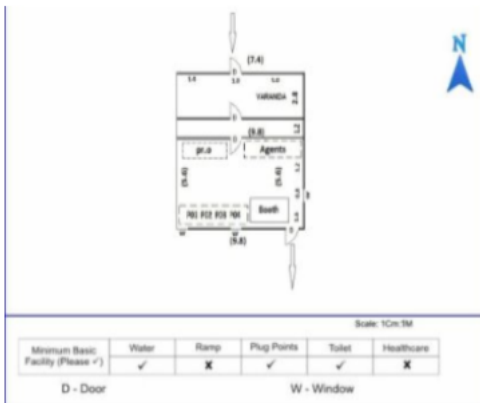

Google Map View

Polling Station Building Front View

Polling Station Front View

Cad View

Key MAP View

1 பெயர் : டேவிட் தந்தை பெயர்: முத்தையா வீட்டு எண் : 1 வயது : 68 பாலினம் : ஆண் Photo is available	WUJ0506055	2 பெயர் : மாலையம்மாள் கணவர் பெயர்: டேவிட் வீட்டு எண் : 1 வயது : 62 பாலினம் : பெண் Photo is available	WUJ0506048	3 பெயர் : பரமசிவன் தந்தை பெயர்: சண்முகம்செட்டியார் வீட்டு எண் : 1 வயது : 49 பாலினம் : ஆண் Photo is available	WUJ1363985
4 பெயர் : குருநாதன் தந்தை பெயர்: சண்முகசுந்தரம் வீட்டு எண் : 1-11 வயது : 33 பாலினம் : ஆண் Photo is available	WUJ0505107	5 பெயர் : மருதம்மாள் கணவர் பெயர்: ராஜ் வீட்டு எண் : 1-23 வயது : 50 பாலினம் : பெண் Photo is available	CGQ2811792	6 பெயர் : சரவணன் தந்தை பெயர்: பிச்சையா வீட்டு எண் : 1-24 வயது : 43 பாலினம் : ஆண் Photo is available	CGQ2742161
7 பெயர் : முப்பிடாதி தந்தை பெயர்: பிச்சை வீட்டு எண் : 1-25 வயது : 44 பாலினம் : ஆண் Photo is available	CGQ1840990	8 பெயர் : ராஜேஸ்வரி கணவர் பெயர்: முப்பிடாதி வீட்டு எண் : 1-25 வயது : 36 பாலினம் : பெண் Photo is available	WUJ0202820	9 பெயர் : முப்பிடாதி தந்தை பெயர்: சுப்பையா வீட்டு எண் : 1/25 ஏ வயது : 24 பாலினம் : ஆண் Photo is available	WUJ2165769
10 பெயர் : மாரி தந்தை பெயர்: சிவனு வீட்டு எண் : 1-31 வயது : 54 பாலினம் : ஆண் Photo is available	WUJ1054246	11 பெயர் : ராமலெட்சுமி தந்தை பெயர்: மாரி வீட்டு எண் : 1-31 வயது : 42 பாலினம் : பெண் Photo is available	WUJ1054253	12 பெயர் : முத்துசிவகுமார் தந்தை பெயர்: மாரி வீட்டு எண் : 1/31 வயது : 22 பாலினம் : ஆண் Photo is available	WUJ2268456
13 பெயர் : இசக்கி மாதவன் தந்தை பெயர்: மாரி வீட்டு எண் : 1/31 வயது : 20 பாலினம் : ஆண் Photo is available	WUJ2268449	14 பெயர் : பால்ராஜ் தந்தை பெயர்: பிச்சை வீட்டு எண் : 1/39 வயது : 49 பாலினம் : ஆண் Photo is available	WUJ1364348	15 பெயர் : வேல்பாண்டி தந்தை பெயர்: அருணாசலம் வீட்டு எண் : 1-48 வயது : 38 பாலினம் : ஆண் Photo is available	CGQ2726057
16 பெயர் : மீனாட்சி கணவர் பெயர்: வேல்பாண்டி வீட்டு எண் : 1-48 வயது : 31 பாலினம் : பெண் Photo is available	WUJ1004217	17 பெயர் : எபிநேசர் தந்தை பெயர்: அருணாச்சலம் வீட்டு எண் : 1-48 வயது : 30 பாலினம் : ஆண் Photo is available	WUJ0773002	18 பெயர் : அருண்குமார் தந்தை பெயர்: முருகையா வீட்டு எண் : 1-62 வயது : 28 பாலினம் : ஆண் Photo is available	WUJ1003904
19 பெயர் : மதன் தந்தை பெயர்: முருகையா வீட்டு எண் : 1-62 வயது : 26 பாலினம் : ஆண் Photo is available	WUJ1148139	20 பெயர் : மணிமாறன் தந்தை பெயர்: சுந்தர்ராஜ் வீட்டு எண் : 1-64 வயது : 27 பாலினம் : ஆண் Photo is available	WUJ1129816	21 பெயர் : வைரமுத்து தந்தை பெயர்: சுந்தர்ராஜ் வீட்டு எண் : 1-64 வயது : 25 பாலினம் : ஆண் Photo is available	WUJ1184688
22 பெயர் : சங்கர் தந்தை பெயர்: ராமையா வீட்டு எண் : 1-66 வயது : 40 பாலினம் : ஆண் Photo is available	WUJ0032672	23 பெயர் : பேச்சியம்மாள் கணவர் பெயர்: சங்கர் வீட்டு எண் : 1/66 வயது : 31 பாலினம் : பெண் Photo is available	WUJ2042661	24 பெயர் : சுப்பிரமணியன் தந்தை பெயர்: மாயாண்டி வீட்டு எண் : 1-76 வயது : 40 பாலினம் : ஆண் Photo is available	CGQ2725927
25 பெயர் : சுரேஷ் மா தந்தை பெயர்: மாட்சாமி வீட்டு எண் : 1/81 வயது : 33 பாலினம் : ஆண் Photo is available	WUJ0901884	26 பெயர் : சிவசுப்பிரமணியன் தந்தை பெயர்: முருகையா வீட்டு எண் : 1-84 வயது : 42 பாலினம் : ஆண் Photo is available	WUJ0032698	27 பெயர் : வசந்தா தந்தை பெயர்: சக்திவேல் வீட்டு எண் : 1-90 வயது : 36 பாலினம் : பெண் Photo is available	WUJ0773135
28 பெயர் : அய்யனார் தந்தை பெயர்: மணிசெட்டியார் வீட்டு எண் : 1-91 வயது : 36 பாலினம் : ஆண் Photo is available	WUJ0144980	29 பெயர் : இராஜாத்தி தந்தை பெயர்: இராஜேந்திரன் வீட்டு எண் : 1/91 வயது : 30 பாலினம் : பெண் Photo is available	IRG1248871	30 பெயர் : வடகாசி தந்தை பெயர்: முப்பிடாதி வீட்டு எண் : 1-92 வயது : 48 பாலினம் : பெண் Photo is available	WUJ0773127