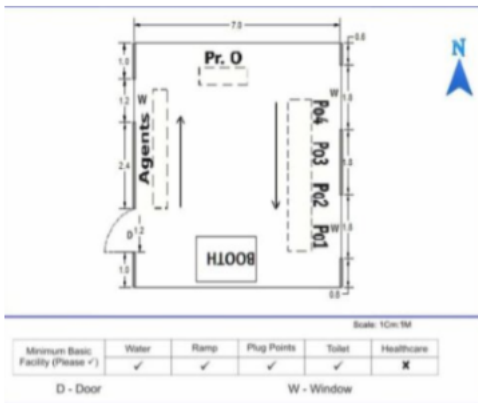

Nazri Naksha

Google Map View

Polling Station Building Front View

Polling Station Front View

Cad View

Key MAP View

1	WUJ2397149	பெயர் : ரிக்பென்ஷஸ் தந்தை பெயர் : சதீஷ் குமார் ஸ் வீட்டு எண் : 3/99 வயது : 20 பாலினம் : ஆண்	Photo is available	2	WUJ0368688	பெயர் : ஜெயந்தி கணவர் பெயர் : வெள்ளைச்சாமி வீட்டு எண் : 5 வயது : 55 பாலினம் : பெண்	Photo is available	3	WUJ0848978	பெயர் : பத்மாவதி தந்தை பெயர் : அனந்தராமகிருஷ்ணன் வீட்டு எண் : 5-12-2 வயது : 43 பாலினம் : பெண்	Photo is available
4	WUJ0439083	பெயர் : ஆறுமுகசாமி தந்தை பெயர் : கருப்பசாமி வீட்டு எண் : 5-177B வயது : 68 பாலினம் : ஆண்	Photo is available	5	WUJ0439109	பெயர் : சரவணன் தந்தை பெயர் : ஆறுமுகசாமி வீட்டு எண் : 5-177B வயது : 44 பாலினம் : ஆண்	Photo is available	6	WUJ2113520	பெயர் : ஆகாஷ் குமார் தந்தை பெயர் : செந்தூர் பாண்டியன் வீட்டு எண் : 5/514ஏ2 வயது : 23 பாலினம் : ஆண்	Photo is available
7	WUJ2202463	பெயர் : அமுதாராணி தந்தை பெயர் : சின்னப்பாண்டி வீட்டு எண் : 5/537 வயது : 22 பாலினம் : பெண்	Photo is available	8	WUJ0439034	பெயர் : பிச்சைப்பாண்டியன் தந்தை பெயர் : முத்துப்பாண்டியன் வீட்டு எண் : 5/537கே வயது : 53 பாலினம் : ஆண்	Photo is available	9	WUJ1269638	பெயர் : விஜயா தந்தை பெயர் : கோட்டைசாமி வீட்டு எண் : 5/537 கே வயது : 50 பாலினம் : பெண்	Photo is available
10	WUJ0462309	பெயர் : சுதன்குமார் தந்தை பெயர் : ராஜ் வீட்டு எண் : 5-558 வயது : 34 பாலினம் : ஆண்	Photo is available	11	WUJ0464255	பெயர் : முனியராஜ் தந்தை பெயர் : ராஜ் வீட்டு எண் : 5-558 வயது : 32 பாலினம் : ஆண்	Photo is available	12	WUJ0439075	பெயர் : சிவகுமார் தந்தை பெயர் : தங்கவேல் வீட்டு எண் : 5-558A வயது : 52 பாலினம் : ஆண்	Photo is available
13	WUJ0438986	பெயர் : சண்முகையா தந்தை பெயர் : ஸ்ரீரங்கக்கோனார் வீட்டு எண் : 5-558C வயது : 64 பாலினம் : ஆண்	Photo is available	14	WUJ0627430	பெயர் : பிரகாஷ் தந்தை பெயர் : ராஜ் வீட்டு எண் : 5-558C வயது : 31 பாலினம் : ஆண்	Photo is available	15	WUJ1127190	பெயர் : சாமினிதேவி தந்தை பெயர் : சங்கர் வீட்டு எண் : 5-558E வயது : 27 பாலினம் : பெண்	Photo is available
16	WUJ1269620	பெயர் : முத்துக்குமார் தந்தை பெயர் : வெள்ளையப்பன் வீட்டு எண் : 5-559 வயது : 54 பாலினம் : ஆண்	Photo is available	17	WUJ1071943	பெயர் : ராமலட்சுமி கணவர் பெயர் : முத்துக்குமார் வீட்டு எண் : 5-559 வயது : 53 பாலினம் : பெண்	Photo is available	18	WUJ0961276	பெயர் : கிருஷ்ணமூர்த்தி தந்தை பெயர் : முத்துக்குமார் வீட்டு எண் : 5-559 வயது : 29 பாலினம் : ஆண்	Photo is available
19	WUJ2185528	பெயர் : கிறிஸ்டல் ஷீபா தந்தை பெயர் : ஜெரோம் வீட்டு எண் : 5/561பி வயது : 23 பாலினம் : பெண்	Photo is available	20	WUJ2223345	பெயர் : ஜேனீஷ் ஜெரோம் தந்தை பெயர் : ஜெரோம் வீட்டு எண் : 5/561பீ வயது : 21 பாலினம் : ஆண்	Photo is available	21	WUJ0621474	பெயர் : மரியரோணிக்கம் கணவர் பெயர் : ஜெரோம் வீட்டு எண் : 5/561-B வயது : 52 பாலினம் : பெண்	Photo is available
22	WUJ0621466	பெயர் : ஜெரோம் தந்தை பெயர் : இஸ்பிரித் வீட்டு எண் : 5/561-B வயது : 50 பாலினம் : ஆண்	Photo is available	23	WUJ2159457	பெயர் : வேல்முருகன் பா தந்தை பெயர் : பாண்டியன் வீட்டு எண் : 5/563 ஏ3 வயது : 48 பாலினம் : ஆண்	Photo is available	24	WUJ2159440	பெயர் : ரா முத்தமிழ் செல்வி கணவர் பெயர் : வேல்முருகன் வீட்டு எண் : 5/563 ஏ3 வயது : 45 பாலினம் : பெண்	Photo is available
25	WUJ2394633	பெயர் : சினேகா தந்தை பெயர் : வேல்முருகன் வீட்டு எண் : 5/563ஏ3 வயது : 20 பாலினம் : பெண்	Photo is available	26	WUJ0627414	பெயர் : ராமசுப்பு தந்தை பெயர் : நம்பிநாயக்கர் வீட்டு எண் : 5-565 வயது : 81 பாலினம் : ஆண்	Photo is available	27	WUJ2155711	பெயர் : திலிபன் தந்தை பெயர் : ஜெய்சங்கர் வீட்டு எண் : 5/565 வயது : 29 பாலினம் : ஆண்	Photo is available
28	WUJ1176023	பெயர் : சங்கரநாராயணன் தந்தை பெயர் : பழனிக்குமார் வீட்டு எண் : 5-567 D வயது : 25 பாலினம் : ஆண்	Photo is available	29	WUJ2353563	பெயர் : விஷ்ணு பிரியா க ப தந்தை பெயர் : பழனி குமார் க வீட்டு எண் : 5/567 டி வயது : 23 பாலினம் : பெண்	Photo is available	30	WUJ2315307	பெயர் : அனீஷ் மு தந்தை பெயர் : முருகையா ச வீட்டு எண் : 5/567 ஈ வயது : 20 பாலினம் : ஆண்	Photo is available