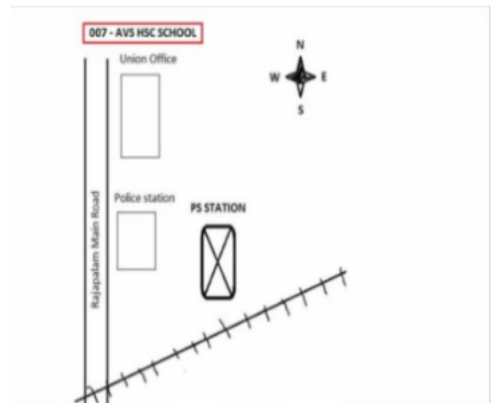

Nazri Naksha

Google Map View

Polling Station Building Front View

Polling Station Front View

Cad View

Key MAP View

1	WUJ2397149	பெயர் : ரிக்பென்ஷஸ் தந்தை பெயர் : சதீஷ் குமார் ஸ் வீட்டு எண் : 3/99 வயது : 20 பாலினம் : ஆண்	Photo is available	2	WUJ0368688	பெயர் : ஜெயந்தி கணவர் பெயர் : வெள்ளைச்சாமி வீட்டு எண் : 5 வயது : 55 பாலினம் : பெண்	Photo is available	3	WUJ0848978	பெயர் : பத்மாவதி தந்தை பெயர் : அனந்தராமகிருஷ்ணன் வீட்டு எண் : 5-12-2 வயது : 43 பாலினம் : பெண்	Photo is available
4	WUJ0439083	பெயர் : ஆறுமுகசாமி தந்தை பெயர் : கருப்பசாமி வீட்டு எண் : 5-177B வயது : 68 பாலினம் : ஆண்	Photo is available	5	WUJ0439109	பெயர் : சரவணன் தந்தை பெயர் : ஆறுமுகசாமி வீட்டு எண் : 5-177B வயது : 44 பாலினம் : ஆண்	Photo is available	6	WUJ2113520	பெயர் : ஆகாஷ் குமார் தந்தை பெயர் : செந்தூர் பாண்டியன் வீட்டு எண் : 5/514ஏ2 வயது : 23 பாலினம் : ஆண்	Photo is available
7	WUJ2202463	பெயர் : அமுதாராணி தந்தை பெயர் : சின்னப்பாண்டி வீட்டு எண் : 5/537 வயது : 22 பாலினம் : பெண்	Photo is available	8	WUJ0439034	பெயர் : பிச்சைப்பாண்டியன் தந்தை பெயர் : முத்துப்பாண்டியன் வீட்டு எண் : 5/537கே வயது : 53 பாலினம் : ஆண்	Photo is available	9	WUJ1269638	பெயர் : விஜயா தந்தை பெயர் : கோட்டைசாமி வீட்டு எண் : 5/537 கே வயது : 50 பாலினம் : பெண்	Photo is available
10	WUJ0462309	பெயர் : சுதன்குமார் தந்தை பெயர் : ராஜ் வீட்டு எண் : 5-558 வயது : 34 பாலினம் : ஆண்	Photo is available	11	WUJ0464255	பெயர் : முனியராஜ் தந்தை பெயர் : ராஜ் வீட்டு எண் : 5-558 வயது : 32 பாலினம் : ஆண்	Photo is available	12	WUJ0439075	பெயர் : சிவகுமார் தந்தை பெயர் : தங்கவேல் வீட்டு எண் : 5-558A வயது : 52 பாலினம் : ஆண்	Photo is available
13	WUJ0438986	பெயர் : சண்முகையா தந்தை பெயர் : ஸ்ரீரங்கக்கோனார் வீட்டு எண் : 5-558C வயது : 64 பாலினம் : ஆண்	Photo is available	14	WUJ0627430	பெயர் : பிரகாஷ் தந்தை பெயர் : ராஜ் வீட்டு எண் : 5-558C வயது : 31 பாலினம் : ஆண்	Photo is available	15	WUJ1127190	பெயர் : சாமினிதேவி தந்தை பெயர் : சங்கர் வீட்டு எண் : 5-558E வயது : 27 பாலினம் : பெண்	Photo is available
16	WUJ1269620	பெயர் : முத்துக்குமார் தந்தை பெயர் : வெள்ளையப்பன் வீட்டு எண் : 5-559 வயது : 54 பாலினம் : ஆண்	Photo is available	17	WUJ1071943	பெயர் : ராமலட்சுமி கணவர் பெயர் : முத்துக்குமார் வீட்டு எண் : 5-559 வயது : 53 பாலினம் : பெண்	Photo is available	18	WUJ0961276	பெயர் : கிருஷ்ணமூர்த்தி தந்தை பெயர் : முத்துக்குமார் வீட்டு எண் : 5-559 வயது : 29 பாலினம் : ஆண்	Photo is available
19	WUJ2185528	பெயர் : கிறிஸ்டல் ஷீபா தந்தை பெயர் : ஜெரோம் வீட்டு எண் : 5/561பி வயது : 23 பாலினம் : பெண்	Photo is available	20	WUJ2223345	பெயர் : ஜேனீஷ் ஜெரோம் தந்தை பெயர் : ஜெரோம் வீட்டு எண் : 5/561பீ வயது : 21 பாலினம் : ஆண்	Photo is available	21	WUJ0621474	பெயர் : மரியரோணிக்கம் கணவர் பெயர் : ஜெரோம் வீட்டு எண் : 5/561-B வயது : 52 பாலினம் : பெண்	Photo is available
22	WUJ0621466	பெயர் : ஜெரோம் தந்தை பெயர் : இஸ்பிரித் வீட்டு எண் : 5/561-B வயது : 50 பாலினம் : ஆண்	Photo is available	23	WUJ2159457	பெயர் : வேல்முருகன் பா தந்தை பெயர் : பாண்டியன் வீட்டு எண் : 5/563 ஏ3 வயது : 48 பாலினம் : ஆண்	Photo is available	24	WUJ2159440	பெயர் : ரா முத்தமிழ் செல்வி கணவர் பெயர் : வேல்முருகன் வீட்டு எண் : 5/563 ஏ3 வயது : 45 பாலினம் : பெண்	Photo is available
25	WUJ2394633	பெயர் : சினேகா தந்தை பெயர் : வேல்முருகன் வீட்டு எண் : 5/563ஏ3 வயது : 20 பாலினம் : பெண்	Photo is available	26	WUJ0627414	பெயர் : ராமசுப்பு தந்தை பெயர் : நம்பிநாயக்கர் வீட்டு எண் : 5-565 வயது : 81 பாலினம் : ஆண்	Photo is available	27	WUJ2155711	பெயர் : திலிபன் தந்தை பெயர் : ஜெய்சங்கர் வீட்டு எண் : 5/565 வயது : 29 பாலினம் : ஆண்	Photo is available
28	WUJ1176023	பெயர் : சங்கரநாராயணன் தந்தை பெயர் : பழனிக்குமார் வீட்டு எண் : 5-567 D வயது : 25 பாலினம் : ஆண்	Photo is available	29	WUJ2353563	பெயர் : விஷ்ணு பிரியா க ப தந்தை பெயர் : பழனி குமார் க வீட்டு எண் : 5/567 டி வயது : 23 பாலினம் : பெண்	Photo is available	30	WUJ2315307	பெயர் : அனீஷ் மு தந்தை பெயர் : முருகையா ச வீட்டு எண் : 5/567 ஈ வயது : 20 பாலினம் : ஆண்	Photo is available