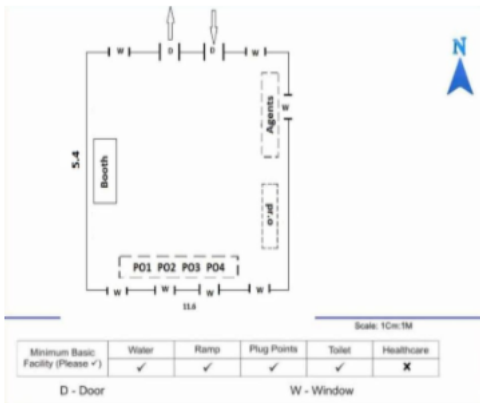

Google Map View

Polling Station Building Front View

Polling Station Front View

Cad View

Key MAP View

1 பெயர் : சீதாலட்சுமி கணவர் பெயர் : சண்முகச்சாமி வீட்டு எண் : 1 வயது : 84 பாலினம் : பெண் Photo is available	WUJ1458736	2 பெயர் : ஜோதிஆம்மன் தந்தை பெயர் : சண்முகையா வீட்டு எண் : 1 வயது : 69 பாலினம் : ஆண் Photo is available	WUJ0774901	3 பெயர் : முரளி தந்தை பெயர் : சண்முகச்சாமி வீட்டு எண் : 1 வயது : 62 பாலினம் : ஆண் Photo is available	CGQ1314376
4 பெயர் : பார்வதி கணவர் பெயர் : வேல்சாமி வீட்டு எண் : 1 வயது : 60 பாலினம் : பெண் Photo is available	WUJ0509026	# 5 பெயர் : கண்ணன் தந்தை பெயர் : சண்முகச்சாமி வீட்டு எண் : 1 வயது : 56 பாலினம் : ஆண் Photo is available	WUJ1458744	6 பெயர் : செல்வி கணவர் பெயர் : ஜெயபாலன் வீட்டு எண் : 1 வயது : 46 பாலினம் : பெண் Photo is available	WUJ0204388
7 பெயர் : பிச்சம்மாள் கணவர் பெயர் : நிறைகுளத்தான் வீட்டு எண் : 1 வயது : 43 பாலினம் : பெண் Photo is available	WUJ0203810	8 பெயர் : முருகலட்சுமி கணவர் பெயர் : முருகன் வீட்டு எண் : 1 வயது : 43 பாலினம் : பெண் Photo is available	WUJ0203729	9 பெயர் : வைரமுத்து தந்தை பெயர் : முத்துசாமி வீட்டு எண் : 1 வயது : 43 பாலினம் : ஆண் Photo is available	WUJ0204206
10 பெயர் : ஜெயலட்சுமி கணவர் பெயர் : சின்னமாரியப்பன் வீட்டு எண் : 1 வயது : 42 பாலினம் : பெண் Photo is available	WUJ0204263	11 பெயர் : சண்முகசாரதி தந்தை பெயர் : சங்கரலிங்கம் வீட்டு எண் : 1 வயது : 39 பாலினம் : ஆண் Photo is available	CGQ2742328	12 பெயர் : தங்கத்தாய் கணவர் பெயர் : மாட்சாமி வீட்டு எண் : 1 வயது : 37 பாலினம் : பெண் Photo is available	WUJ0203653
13 பெயர் : மாரிச்செல்வி கணவர் பெயர் : செந்தில்குமார் வீட்டு எண் : 1 வயது : 36 பாலினம் : பெண் Photo is available	WUJ0319491	14 பெயர் : சண்முகத்தாய் கணவர் பெயர் : வேல்ராஜன் வீட்டு எண் : 1 வயது : 35 பாலினம் : பெண் Photo is available	WUJ0319483	15 பெயர் : மணிகன்டன் தந்தை பெயர் : செல்வராஜ் வீட்டு எண் : 1 வயது : 35 பாலினம் : ஆண் Photo is available	WUJ0204081
16 பெயர் : கவிதா தந்தை பெயர் : சங்கரலிங்கம் வீட்டு எண் : 1 வயது : 34 பாலினம் : பெண் Photo is available	WUJ0204347	17 பெயர் : பூல்த்துரை குருசாமி தந்தை பெயர் : குருசாமி வீட்டு எண் : 1 வயது : 34 பாலினம் : ஆண் Photo is available	WUJ0775163	18 பெயர் : அரவிந்த் தந்தை பெயர் : வேலுச்சாமி வீட்டு எண் : 1 வயது : 30 பாலினம் : ஆண் Photo is available	WUJ0775189
19 பெயர் : ஜெயக்கொடி முரளி கணவர் பெயர் : முரளி சண்முக சாமி வீட்டு எண் : 1/1 வயது : 60 பாலினம் : பெண் Photo is available	WUJ2042992	20 பெயர் : ஜெயந்தன் முரளி தந்தை பெயர் : முரளி சண்முகசாமி வீட்டு எண் : 1/1 வயது : 30 பாலினம் : ஆண் Photo is available	WUJ2042968	21 பெயர் : ஐஸ்வர்யா தந்தை பெயர் : கண்ணன் வீட்டு எண் : 1/1 வயது : 21 பாலினம் : பெண் Photo is available	WUJ2237782
22 பெயர் : ரமேஷ் தந்தை பெயர் : சண்முகச்சாமி வீட்டு எண் : 1-1A வயது : 60 பாலினம் : ஆண் Photo is available	WUJ1458769	23 பெயர் : அன்னலட்சுமி கணவர் பெயர் : கருப்பசாமி வீட்டு எண் : 1/5 வயது : 43 பாலினம் : பெண் Photo is available	WUJ2220846	24 பெயர் : திருவள்ளர் செல்வி கணவர் பெயர் : வேலுச்சாமி வீட்டு எண் : 1-6 வயது : 42 பாலினம் : பெண் Photo is available	CGQ2812337
25 பெயர் : அனுசுயா தந்தை பெயர் : வேலுச்சாமி வீட்டு எண் : 1/6 வயது : 21 பாலினம் : பெண் Photo is available	WUJ2237949	26 பெயர் : செளமியா வே தந்தை பெயர் : வேலுசாமி வீட்டு எண் : 1/6 வயது : 19 பாலினம் : பெண் Photo is available	WUJ2347466	27 பெயர் : முத்துக்கருப்பசாமி தந்தை பெயர் : கருப்பசாமி வீட்டு எண் : 1-10 வயது : 36 பாலினம் : ஆண் Photo is available	CGQ2812345
28 பெயர் : மருது கணவர் பெயர் : முத்துக் கருப்பசாமி வீட்டு எண் : 1-10 வயது : 29 பாலினம் : பெண் Photo is available	WUJ1185396	29 பெயர் : மாரிச்செல்வி தந்தை பெயர் : கருப்பசாமி வீட்டு எண் : 1-10 வயது : 28 பாலினம் : பெண் Photo is available	WUJ1099027	30 பெயர் : அருணாசலம் தந்தை பெயர் : முத்துச்சாமி வீட்டு எண் : 1-10A வயது : 34 பாலினம் : ஆண் Photo is available	WUJ0508911