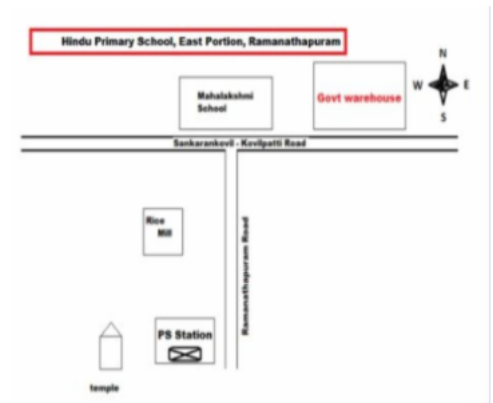

Key MAP View