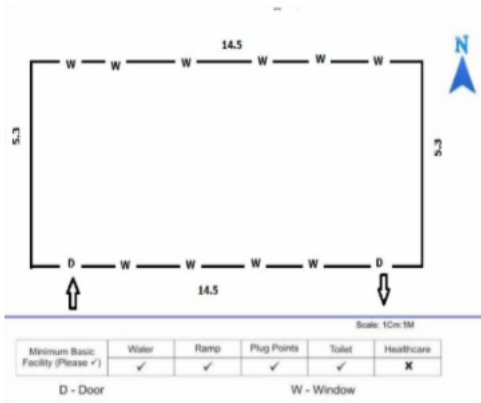

Nazri Naksha

Google Map View

Polling Station Building Front View

Polling Station Front View

Cad View

Key MAP View

1 பெயர் : பால்சாமி தந்தை பெயர்: சின்னத்தம்பி வீட்டு எண் : 1 வயது : 59 பாலினம் : ஆண்	WUJ1471689 Photo is available	2 பெயர் : மரகதம் கணவர் பெயர்: பால்சாமி வீட்டு எண் : 1 வயது : 51 பாலினம் : பெண்	WUJ1471697 Photo is available	3 பெயர் : சந்திரா கணவர் பெயர்: ஆறுமுகம் வீட்டு எண் : 1 வயது : 47 பாலினம் : பெண்	WUJ0204420 Photo is available
4 பெயர் : பொன்னரசி கணவர் பெயர்: வீரகுமாரன் வீட்டு எண் : 1 வயது : 42 பாலினம் : பெண்	WUJ0203760 Photo is available	5 பெயர் : மாரியம்மாள் தந்தை பெயர்: வேல்ராஜ் வீட்டு எண் : 1 வயது : 42 பாலினம் : பெண்	WUJ0775528 Photo is available	6 பெயர் : இராஜேஸ்வரி தந்தை பெயர்: காளிச்சாமி வீட்டு எண் : 1/85 வயது : 26 பாலினம் : பெண்	WUJ1148824 Photo is available
7 பெயர் : பாணுமதி கணவர் பெயர்: பாண்டியராஜ் வீட்டு எண் : 1/94 வயது : 36 பாலினம் : பெண்	WUJ0145425 Photo is available	8 பெயர் : பிச்சம்மாள் கணவர் பெயர்: காளிமுத்து வீட்டு எண் : 2 வயது : 56 பாலினம் : பெண்	WUJ1471721 Photo is available	9 பெயர் : மாரியப்பன் தந்தை பெயர்: பெருமாள் வீட்டு எண் : 2 வயது : 51 பாலினம் : ஆண்	WUJ1471739 Photo is available
10 பெயர் : மாரியம்மாள் கணவர் பெயர்: மாரியப்பன் வீட்டு எண் : 2 வயது : 47 பாலினம் : பெண்	CGQ2609238 Photo is available	11 பெயர் : மகேந்திரராஜ் தந்தை பெயர்: ராமராஜ் வீட்டு எண் : 2-94 வயது : 35 பாலினம் : ஆண்	WUJ0902635 Photo is available	12 பெயர் : தங்கமாரியம்மாள் தந்தை பெயர்: ரமேஷ் வீட்டு எண் : 2-140 வயது : 30 பாலினம் : பெண்	WUJ0942854 Photo is available
13 பெயர் : தங்கவேலு தந்தை பெயர்: சின்னத்தம்பி வீட்டு எண் : 3 வயது : 51 பாலினம் : ஆண்	WUJ1471747 Photo is available	14 பெயர் : முருகம்மாள் கணவர் பெயர்: தங்கவேலு வீட்டு எண் : 3 வயது : 44 பாலினம் : பெண்	CGQ2609279 Photo is available	15 பெயர் : ஆறுமுகலட்சுமி கணவர் பெயர்: ராஜா வீட்டு எண் : 3 வயது : 39 பாலினம் : பெண்	WUJ0656512 Photo is available
16 பெயர் : குருவம்மாள் தந்தை பெயர்: மாரியப்பன் வீட்டு எண் : 3 வயது : 35 பாலினம் : பெண்	WUJ1088889 Photo is available	17 பெயர் : காளிராஜ் தந்தை பெயர்: சண்முகையா வீட்டு எண் : 3 வயது : 33 பாலினம் : ஆண்	WUJ0902718 Photo is available	18 பெயர் : சதீஸ்குமார் தந்தை பெயர்: மாரியப்பன் வீட்டு எண் : 3 வயது : 32 பாலினம் : ஆண்	WUJ0509513 Photo is available
19 பெயர் : சுகமதி தந்தை பெயர்: காளிமுத்து வீட்டு எண் : 3 வயது : 30 பாலினம் : பெண்	WUJ0902726 Photo is available	20 பெயர் : மணிபாரதி தந்தை பெயர்: பால் சாமி வீட்டு எண் : 3/1 வயது : 23 பாலினம் : ஆண்	WUJ2121317 Photo is available	21 பெயர் : சிங்கராஜ் தந்தை பெயர்: தங்கவேலு வீட்டு எண் : 3-3 வயது : 26 பாலினம் : ஆண்	WUJ1185503 Photo is available
22 பெயர் : மகாதேவி தந்தை பெயர்: தங்கவேல் வீட்டு எண் : 3/3 வயது : 21 பாலினம் : பெண்	WUJ2312239 Photo is available	23 பெயர் : தங்கராஜ் தந்தை பெயர்: மூக்கையா வீட்டு எண் : 3-5 வயது : 40 பாலினம் : ஆண்	CGQ2812808 Photo is available	24 பெயர் : சிவசிதிரா தந்தை பெயர்: ராமசாமி வீட்டு எண் : 3-8 வயது : 31 பாலினம் : பெண்	WUJ1006089 Photo is available
25 பெயர் : கார்த்திக் தந்தை பெயர்: ராமசாமி வீட்டு எண் : 3-8 வயது : 27 பாலினம் : ஆண்	WUJ1099142 Photo is available	26 பெயர் : அன்பரசு தந்தை பெயர்: ராமசாமி வீட்டு எண் : 3/8 வயது : 25 பாலினம் : ஆண்	WUJ2068401 Photo is available	27 பெயர் : பாண்டியராஜன் தந்தை பெயர்: சண்முகம் வீட்டு எண் : 3-11 வயது : 36 பாலினம் : ஆண்	CGQ2812816 Photo is available
28 பெயர் : ஜெயக்குமாரி கணவர் பெயர்: சிவா வீட்டு எண் : 3-12 வயது : 43 பாலினம் : பெண்	WUJ1130053 Photo is available	29 பெயர் : சிவா தந்தை பெயர்: சண்முகையா வீட்டு எண் : 3-12 வயது : 43 பாலினம் : ஆண்	WUJ1130061 Photo is available	30 பெயர் : ராஜீவ்காந்தி தந்தை பெயர்: காளிமுத்து வீட்டு எண் : 3-13 வயது : 39 பாலினம் : ஆண்	CGQ2742476 Photo is available