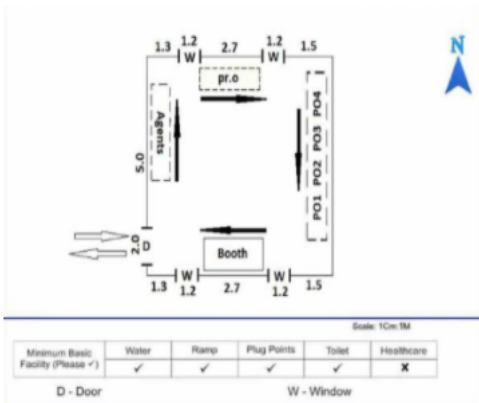

Cad View

Key MAP View