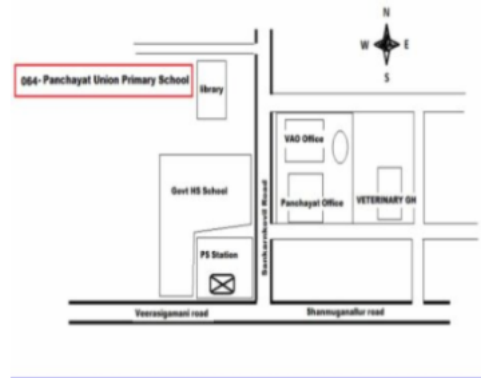

கையொப்பம்

Nazri Naksha

Google Map View

Polling Station Building Front View

Polling Station Front View

Cad View

Key MAP View

| | | | | | |
|--|------------|---|------------|---|------------|
| 1 பெயர் : கருத்தப்பாண்டி தந்தை பெயர்: முத்தையாதேவர் வீட்டு எண் : 1 வயது : 60 பாலினம் : ஆண் Photo is available | WUJ1385103 | 2 பெயர் : வெள்ளத்தாய் கணவர் பெயர்: கருத்தப்பாண்டி வீட்டு எண் : 1 வயது : 58 பாலினம் : பெண் Photo is available | WUJ1385111 | 3 பெயர் : அருணா கணவர் பெயர்: தங்கபாண்டி வீட்டு எண் : 1 வயது : 47 பாலினம் : பெண் Photo is available | CGQ1961499 |
| 4 பெயர் : பாக்கிய சாமி தந்தை பெயர்: பரமசிவத் தேவர் வீட்டு எண் : 1-55 வயது : 53 பாலினம் : ஆண் Photo is available | WUJ0145532 | 5 பெயர் : கார்த்திக் தந்தை பெயர்: வேலுச்சாமி வீட்டு எண் : 1-76A வயது : 32 பாலினம் : ஆண் Photo is available | WUJ0775981 | 6 பெயர் : சசிகலா தந்தை பெயர்: தங்கத்துரை வீட்டு எண் : 1-109D வயது : 29 பாலினம் : பெண் Photo is available | WUJ1074459 |
| 7 பெயர் : மணிமாலா தந்தை பெயர்: முத்துப்பாண்டியன் வீட்டு எண் : 1-113 வயது : 30 பாலினம் : ஆண் Photo is available | WUJ0903013 | 8 பெயர் : தர்மத்துரை தந்தை பெயர்: கருணாலபாண்டியன் வீட்டு எண் : 1-134 வயது : 29 பாலினம் : ஆண் Photo is available | WUJ1006691 | 9 பெயர் : சுந்தரி கணவர் பெயர்: சீனிச்சாமி வீட்டு எண் : 2 வயது : 51 பாலினம் : பெண் Photo is available | WUJ0319723 |
| 10 பெயர் : சுரேஷ் தந்தை பெயர்: இராமையாத் தேவர் வீட்டு எண் : 2 வயது : 42 பாலினம் : ஆண் Photo is available | WUJ0319814 | 11 பெயர் : செல்வம் தந்தை பெயர்: மாடசாமி வீட்டு எண் : 2 வயது : 39 பாலினம் : ஆண் Photo is available | WUJ0319699 | 12 பெயர் : கணேசமூர்த்தி தாயின் பெயர்: வேலத்துரைச்சி வீட்டு எண் : 2 வயது : 38 பாலினம் : ஆண் Photo is available | WUJ0319764 |
| 13 பெயர் : பரமகுருபாண்டியன் தந்தை பெயர்: வெள்ளத்துரை வீட்டு எண் : 2 வயது : 35 பாலினம் : ஆண் Photo is available | WUJ0319749 | 14 பெயர் : அசோக் தந்தை பெயர்: ஐவராஜா வீட்டு எண் : 2 வயது : 35 பாலினம் : ஆண் Photo is available | WUJ0319780 | 15 பெயர் : மகாலட்சுமி தந்தை பெயர்: சுப்பையாபாண்டியன் வீட்டு எண் : 2 வயது : 34 பாலினம் : பெண் Photo is available | WUJ0319756 |
| 16 பெயர் : குட்டித்துரை தந்தை பெயர்: மருதையாப்பாண்டியன் வீட்டு எண் : 2-9 வயது : 34 பாலினம் : ஆண் Photo is available | WUJ0903005 | 17 பெயர் : மீனா தந்தை பெயர்: ராமராஜ் வீட்டு எண் : 2-11 வயது : 37 பாலினம் : பெண் Photo is available | CGQ2827103 | 18 பெயர் : துரைப்பாண்டியன் தந்தை பெயர்: முத்தையா தேவர் வீட்டு எண் : 2-20 வயது : 37 பாலினம் : ஆண் Photo is available | WUJ0034231 |
| 19 பெயர் : கார்த்திக் தந்தை பெயர்: ராமபாண்டியன் வீட்டு எண் : 2-20 வயது : 35 பாலினம் : ஆண் Photo is available | WUJ0145524 | 20 பெயர் : பார்த்தீபன் தந்தை பெயர்: பாக்கியசாமி வீட்டு எண் : 2-21B வயது : 27 பாலினம் : ஆண் Photo is available | WUJ1099746 | 21 பெயர் : மகேஸ்வரி கணவர் பெயர்: குட்டிசாஜ் வீட்டு எண் : 2-25 வயது : 36 பாலினம் : பெண் Photo is available | WUJ0656611 |
| 22 பெயர் : முருகராஜ் தந்தை பெயர்: சிவசங்கராமத் தேவர் வீட்டு எண் : 2-25 வயது : 34 பாலினம் : ஆண் Photo is available | WUJ0656629 | 23 பெயர் : பரமையா தந்தை பெயர்: சாமியா தேவர் வீட்டு எண் : 2-26 வயது : 65 பாலினம் : ஆண் Photo is available | WUJ0033753 | 24 பெயர் : சமுத்திரப்பாண்டியன் தந்தை பெயர்: சண்முகையா தேவர் வீட்டு எண் : 2-28 வயது : 38 பாலினம் : ஆண் Photo is available | WUJ0033779 |
| 25 பெயர் : சுரேஷ் தந்தை பெயர்: துரைப்பாண்டியன் வீட்டு எண் : 2/29 வயது : 26 பாலினம் : ஆண் Photo is available | WUJ1148915 | 26 பெயர் : சுப்பிரமணியபாண்டி தந்தை பெயர்: தங்காயாதேவர் வீட்டு எண் : 2-29A வயது : 40 பாலினம் : ஆண் Photo is available | CGQ2748697 | 27 பெயர் : வசந்தி கணவர் பெயர்: தங்கத்துரை வீட்டு எண் : 2-29A வயது : 38 பாலினம் : பெண் Photo is available | WUJ0033738 |
| 28 பெயர் : மாரித்துரைச்சி கணவர் பெயர்: வேலுச்சாமி வீட்டு எண் : 2-32-21A வயது : 39 பாலினம் : பெண் Photo is available | WUJ0033803 | 29 பெயர் : அருணாச்சலம் தந்தை பெயர்: ஜெயராமன் வீட்டு எண் : 2-34 வயது : 50 பாலினம் : ஆண் Photo is available | WUJ0902981 | 30 பெயர் : காசித்தாய் கணவர் பெயர்: திருமலைச்சாமி வீட்டு எண் : 2-34 வயது : 40 பாலினம் : பெண் Photo is available | CGQ2827137 |