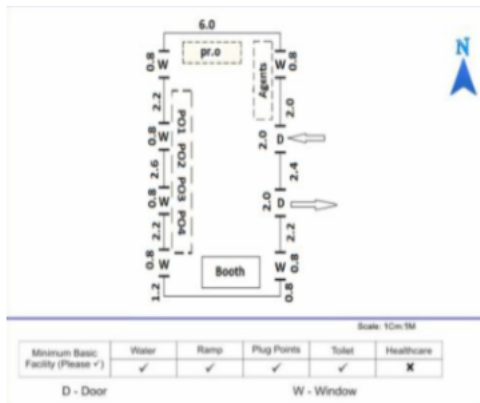

கையொப்பம்

Nazri Naksha

Google Map View

Polling Station Building Front View

Polling Station Front View

Cad View

Key MAP View

| | | | | | |
|--|------------|---|------------|---|------------|
| 1 பெயர் : கருத்தப்பாண்டி தந்தை பெயர்: முத்தையாதேவர் வீட்டு எண் : 1 வயது : 60 பாலினம் : ஆண் Photo is available | WUJ1385103 | 2 பெயர் : வெள்ளத்தாய் கணவர் பெயர்: கருத்தப்பாண்டி வீட்டு எண் : 1 வயது : 58 பாலினம் : பெண் Photo is available | WUJ1385111 | 3 பெயர் : அருணா கணவர் பெயர்: தங்கபாண்டி வீட்டு எண் : 1 வயது : 47 பாலினம் : பெண் Photo is available | CGQ1961499 |
| 4 பெயர் : பாக்கிய சாமி தந்தை பெயர்: பரமசிவத் தேவர் வீட்டு எண் : 1-55 வயது : 53 பாலினம் : ஆண் Photo is available | WUJ0145532 | 5 பெயர் : கார்த்திக் தந்தை பெயர்: வேலுச்சாமி வீட்டு எண் : 1-76A வயது : 32 பாலினம் : ஆண் Photo is available | WUJ0775981 | 6 பெயர் : சசிகலா தந்தை பெயர்: தங்கத்துரை வீட்டு எண் : 1-109D வயது : 29 பாலினம் : பெண் Photo is available | WUJ1074459 |
| 7 பெயர் : மணிமாலா தந்தை பெயர்: முத்துப்பாண்டியன் வீட்டு எண் : 1-113 வயது : 30 பாலினம் : ஆண் Photo is available | WUJ0903013 | 8 பெயர் : தர்மத்துரை தந்தை பெயர்: கருணாலபாண்டியன் வீட்டு எண் : 1-134 வயது : 29 பாலினம் : ஆண் Photo is available | WUJ1006691 | 9 பெயர் : சுந்தரி கணவர் பெயர்: சீனிச்சாமி வீட்டு எண் : 2 வயது : 51 பாலினம் : பெண் Photo is available | WUJ0319723 |
| 10 பெயர் : சுரேஷ் தந்தை பெயர்: இராமையாத் தேவர் வீட்டு எண் : 2 வயது : 42 பாலினம் : ஆண் Photo is available | WUJ0319814 | 11 பெயர் : செல்வம் தந்தை பெயர்: மாடசாமி வீட்டு எண் : 2 வயது : 39 பாலினம் : ஆண் Photo is available | WUJ0319699 | 12 பெயர் : கணேசமூர்த்தி தாயின் பெயர்: வேலத்துரைச்சி வீட்டு எண் : 2 வயது : 38 பாலினம் : ஆண் Photo is available | WUJ0319764 |
| 13 பெயர் : பரமகுருபாண்டியன் தந்தை பெயர்: வெள்ளத்துரை வீட்டு எண் : 2 வயது : 35 பாலினம் : ஆண் Photo is available | WUJ0319749 | 14 பெயர் : அசோக் தந்தை பெயர்: ஐவராஜா வீட்டு எண் : 2 வயது : 35 பாலினம் : ஆண் Photo is available | WUJ0319780 | 15 பெயர் : மகாலட்சுமி தந்தை பெயர்: சுப்பையாபாண்டியன் வீட்டு எண் : 2 வயது : 34 பாலினம் : பெண் Photo is available | WUJ0319756 |
| 16 பெயர் : குட்டித்துரை தந்தை பெயர்: மருதையாப்பாண்டியன் வீட்டு எண் : 2-9 வயது : 34 பாலினம் : ஆண் Photo is available | WUJ0903005 | 17 பெயர் : மீனா தந்தை பெயர்: ராமராஜ் வீட்டு எண் : 2-11 வயது : 37 பாலினம் : பெண் Photo is available | CGQ2827103 | 18 பெயர் : துரைப்பாண்டியன் தந்தை பெயர்: முத்தையா தேவர் வீட்டு எண் : 2-20 வயது : 37 பாலினம் : ஆண் Photo is available | WUJ0034231 |
| 19 பெயர் : கார்த்திக் தந்தை பெயர்: ராமபாண்டியன் வீட்டு எண் : 2-20 வயது : 35 பாலினம் : ஆண் Photo is available | WUJ0145524 | 20 பெயர் : பார்த்தீபன் தந்தை பெயர்: பாக்கியசாமி வீட்டு எண் : 2-21B வயது : 27 பாலினம் : ஆண் Photo is available | WUJ1099746 | 21 பெயர் : மகேஸ்வரி கணவர் பெயர்: குட்டிசாஜ் வீட்டு எண் : 2-25 வயது : 36 பாலினம் : பெண் Photo is available | WUJ0656611 |
| 22 பெயர் : முருகராஜ் தந்தை பெயர்: சிவசங்கராமத் தேவர் வீட்டு எண் : 2-25 வயது : 34 பாலினம் : ஆண் Photo is available | WUJ0656629 | 23 பெயர் : பரமையா தந்தை பெயர்: சாமியா தேவர் வீட்டு எண் : 2-26 வயது : 65 பாலினம் : ஆண் Photo is available | WUJ0033753 | 24 பெயர் : சமுத்திரப்பாண்டியன் தந்தை பெயர்: சண்முகையா தேவர் வீட்டு எண் : 2-28 வயது : 38 பாலினம் : ஆண் Photo is available | WUJ0033779 |
| 25 பெயர் : சுரேஷ் தந்தை பெயர்: துரைப்பாண்டியன் வீட்டு எண் : 2/29 வயது : 26 பாலினம் : ஆண் Photo is available | WUJ1148915 | 26 பெயர் : சுப்பிரமணியபாண்டி தந்தை பெயர்: தங்காயாதேவர் வீட்டு எண் : 2-29A வயது : 40 பாலினம் : ஆண் Photo is available | CGQ2748697 | 27 பெயர் : வசந்தி கணவர் பெயர்: தங்கத்துரை வீட்டு எண் : 2-29A வயது : 38 பாலினம் : பெண் Photo is available | WUJ0033738 |
| 28 பெயர் : மாரித்துரைச்சி கணவர் பெயர்: வேலுச்சாமி வீட்டு எண் : 2-32-21A வயது : 39 பாலினம் : பெண் Photo is available | WUJ0033803 | 29 பெயர் : அருணாச்சலம் தந்தை பெயர்: ஜெயராமன் வீட்டு எண் : 2-34 வயது : 50 பாலினம் : ஆண் Photo is available | WUJ0902981 | 30 பெயர் : காசித்தாய் கணவர் பெயர்: திருமலைச்சாமி வீட்டு எண் : 2-34 வயது : 40 பாலினம் : பெண் Photo is available | CGQ2827137 |