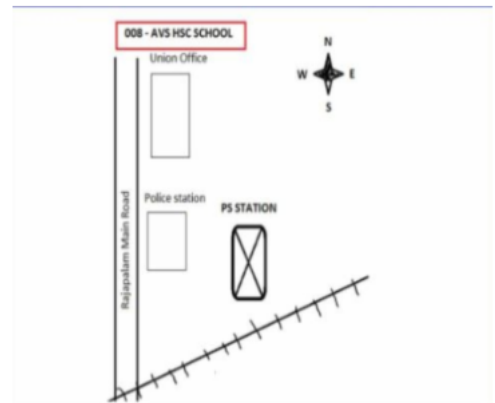

Nazri Naksha

Google Map View

Polling Station Building Front View

Polling Station Front View

Cad View

Key MAP View

1 பெயர் : வேலுத்தாய் கணவர் பெயர்: பாண்டித்தலைவனார் வீட்டு எண் : 2/A, வயது : 47 பாலினம் : பெண்	TKJ1954288 Photo is available	2 பெயர் : அருண் குமார் தந்தை பெயர்: முருகன் வீட்டு எண் : 3/2ஏ வயது : 20 பாலினம் : ஆண்	WUJ2358612 Photo is available	3 பெயர் : சிவக்குமார் தந்தை பெயர்: முருகன் வீட்டு எண் : 3-3A வயது : 34 பாலினம் : ஆண்	WUJ0465237 Photo is available
4 பெயர் : கௌசல்யா தந்தை பெயர்: முருகன் வீட்டு எண் : 3-3A வயது : 28 பாலினம் : பெண்	WUJ0988824 Photo is available	5 பெயர் : சரவணன் தந்தை பெயர்: கோட்டுர்சாமி வீட்டு எண் : 3-22 வயது : 34 பாலினம் : ஆண்	WUJ0465252 Photo is available	6 பெயர் : மணிகண்டன் தந்தை பெயர்: கோட்டுர்சாமி வீட்டு எண் : 3-22 வயது : 33 பாலினம் : ஆண்	WUJ0465245 Photo is available
7 பெயர் : அனுபுதி தந்தை பெயர்: கருத்தாப்பாண்டியன் வீட்டு எண் : 3/28 வயது : 19 பாலினம் : பெண்	WUJ2386670 Photo is available	8 பெயர் : வேல்முருகன் தந்தை பெயர்: குமராசாமி வீட்டு எண் : 4-195 வயது : 40 பாலினம் : ஆண்	WUJ0297481 Photo is available	9 பெயர் : இசைச் செல்வி கணவர் பெயர்: அனந்தகுமார் வீட்டு எண் : 4/244 வயது : 57 பாலினம் : பெண்	WUJ2380509 Photo is available
10 பெயர் : தங்கமாரி தந்தை பெயர்: மாரியப்பன் வீட்டு எண் : 4/268ஏப் வயது : 25 பாலினம் : பெண்	WUJ1244250 Photo is available	11 பெயர் : மகேஸ் தந்தை பெயர்: மாட்சாமி வீட்டு எண் : 4/282-2 வயது : 40 பாலினம் : ஆண்	WUJ0620062 Photo is available	12 பெயர் : வினோத் குமார் தந்தை பெயர்: காளிராஜ் வீட்டு எண் : 5/1286கே வயது : 23 பாலினம் : ஆண்	WUJ2159523 Photo is available
13 பெயர் : முருகையா தந்தை பெயர்: சண்முகம் வீட்டு எண் : 5-1309பி வயது : 53 பாலினம் : ஆண்	WUJ0439323 Photo is available	14 பெயர் : ராஜா.ஜெ தந்தை பெயர்: ஜெயச்சந்திரன் வீட்டு எண் : 5/1309 பி1 வயது : 34 பாலினம் : ஆண்	WUJ0465443 Photo is available	15 பெயர் : ஸ்ரீதரன் தந்தை பெயர்: மயிலேரி வீட்டு எண் : 5/1456எஃப்1 வயது : 63 பாலினம் : ஆண்	WUJ0943746 Photo is available
16 பெயர் : ஆனந்தா கணவர் பெயர்: ஸ்ரீதரன் வீட்டு எண் : 5-1456ஏப்-1 வயது : 57 பாலினம் : பெண்	WUJ0944058 Photo is available	17 பெயர் : இமாக்குலேட் புத்தா தந்தை பெயர்: ஸ்ரீதரன் வீட்டு எண் : 5-1456-ஏப்1 வயது : 32 பாலினம் : பெண்	WUJ0944009 Photo is available	18 பெயர் : தண்டபாணி தந்தை பெயர்: சுப்பையா வீட்டு எண் : 5/1510-1 வயது : 67 பாலினம் : ஆண்	WUJ1318203 Photo is available
19 பெயர் : பழனிச்சாமி தந்தை பெயர்: சுப்பையா வீட்டு எண் : 5/1510-1 வயது : 63 பாலினம் : ஆண்	WUJ1318211 Photo is available	20 பெயர் : ரமேஷ்குமார் தந்தை பெயர்: பழனிச்சாமி வீட்டு எண் : 5/1510-1 வயது : 40 பாலினம் : ஆண்	WUJ0373787 Photo is available	21 பெயர் : கணேசன் தந்தை பெயர்: பழனிச்சாமி வீட்டு எண் : 5/1510-1 வயது : 37 பாலினம் : ஆண்	WUJ0373803 Photo is available
22 பெயர் : முத்துக்குமார் தந்தை பெயர்: செல்லத்துரை வீட்டு எண் : 6 வயது : 44 பாலினம் : ஆண்	WUJ1049253 Photo is available	23 பெயர் : முருகன் தந்தை பெயர்: சண்முகையாதலைவர் வீட்டு எண் : 7 வயது : 62 பாலினம் : ஆண்	WUJ1271527 Photo is available	24 பெயர் : துரைச்சி கணவர் பெயர்: முருகன் வீட்டு எண் : 7 வயது : 56 பாலினம் : பெண்	WUJ1271535 Photo is available
25 பெயர் : இராமராஜ் தந்தை பெயர்: வெள்ளப்பாண்டித்தலைவர் வீட்டு எண் : 8 வயது : 76 பாலினம் : ஆண்	WUJ1271543 Photo is available	26 பெயர் : இராஜதுரைச்சி கணவர் பெயர்: இராமராஜ் வீட்டு எண் : 8 வயது : 74 பாலினம் : பெண்	WUJ1271550 Photo is available	27 பெயர் : முருகன் தந்தை பெயர்: இராமராஜ் வீட்டு எண் : 8 வயது : 53 பாலினம் : ஆண்	WUJ1271568 Photo is available
28 பெயர் : மகேஸ்வரி தந்தை பெயர்: தங்கத்துரை வீட்டு எண் : 9-3 வயது : 26 பாலினம் : பெண்	WUJ1232255 Photo is available	29 பெயர் : முத்துலெட்சுமி கணவர் பெயர்: செல்லத்துரை வீட்டு எண் : 11 வயது : 66 பாலினம் : பெண்	WUJ1271584 Photo is available	30 பெயர் : தங்கராஜ் தந்தை பெயர்: ராமராஜ் வீட்டு எண் : 11 வயது : 49 பாலினம் : ஆண்	WUJ1271592 Photo is available