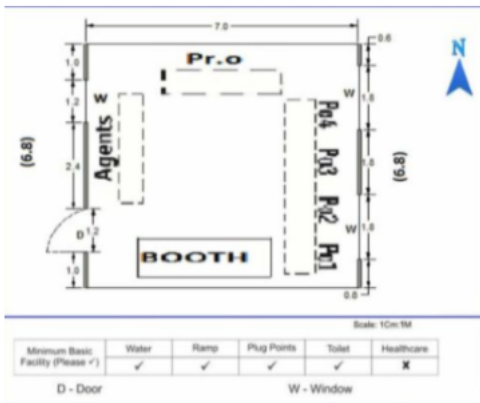

Nazri Naksha

Google Map View

Polling Station Building Front View

Polling Station Front View

Cad View

Key MAP View

1 பெயர் : வேலுத்தாய் கணவர் பெயர்: பாண்டித்தலைவனார் வீட்டு எண் : 2/A, வயது : 47 பாலினம் : பெண்	TKJ1954288 Photo is available	2 பெயர் : அருண் குமார் தந்தை பெயர்: முருகன் வீட்டு எண் : 3/2ஏ வயது : 20 பாலினம் : ஆண்	WUJ2358612 Photo is available	3 பெயர் : சிவக்குமார் தந்தை பெயர்: முருகன் வீட்டு எண் : 3-3A வயது : 34 பாலினம் : ஆண்	WUJ0465237 Photo is available
4 பெயர் : கௌசல்யா தந்தை பெயர்: முருகன் வீட்டு எண் : 3-3A வயது : 28 பாலினம் : பெண்	WUJ0988824 Photo is available	5 பெயர் : சரவணன் தந்தை பெயர்: கோட்டுர்சாமி வீட்டு எண் : 3-22 வயது : 34 பாலினம் : ஆண்	WUJ0465252 Photo is available	6 பெயர் : மணிகண்டன் தந்தை பெயர்: கோட்டுர்சாமி வீட்டு எண் : 3-22 வயது : 33 பாலினம் : ஆண்	WUJ0465245 Photo is available
7 பெயர் : அனுபுதி தந்தை பெயர்: கருத்தாப்பாண்டியன் வீட்டு எண் : 3/28 வயது : 19 பாலினம் : பெண்	WUJ2386670 Photo is available	8 பெயர் : வேல்முருகன் தந்தை பெயர்: குமராசாமி வீட்டு எண் : 4-195 வயது : 40 பாலினம் : ஆண்	WUJ0297481 Photo is available	9 பெயர் : இசைச் செல்வி கணவர் பெயர்: அனந்தகுமார் வீட்டு எண் : 4/244 வயது : 57 பாலினம் : பெண்	WUJ2380509 Photo is available
10 பெயர் : தங்கமாரி தந்தை பெயர்: மாரியப்பன் வீட்டு எண் : 4/268ஏப் வயது : 25 பாலினம் : பெண்	WUJ1244250 Photo is available	11 பெயர் : மகேஸ் தந்தை பெயர்: மாட்சாமி வீட்டு எண் : 4/282-2 வயது : 40 பாலினம் : ஆண்	WUJ0620062 Photo is available	12 பெயர் : வினோத் குமார் தந்தை பெயர்: காளிராஜ் வீட்டு எண் : 5/1286கே வயது : 23 பாலினம் : ஆண்	WUJ2159523 Photo is available
13 பெயர் : முருகையா தந்தை பெயர்: சண்முகம் வீட்டு எண் : 5-1309பி வயது : 53 பாலினம் : ஆண்	WUJ0439323 Photo is available	14 பெயர் : ராஜா.ஜெ தந்தை பெயர்: ஜெயச்சந்திரன் வீட்டு எண் : 5/1309 பி1 வயது : 34 பாலினம் : ஆண்	WUJ0465443 Photo is available	15 பெயர் : ஸ்ரீதரன் தந்தை பெயர்: மயிலேரி வீட்டு எண் : 5/1456எஃப்1 வயது : 63 பாலினம் : ஆண்	WUJ0943746 Photo is available
16 பெயர் : ஆனந்தா கணவர் பெயர்: ஸ்ரீதரன் வீட்டு எண் : 5-1456ஏப்-1 வயது : 57 பாலினம் : பெண்	WUJ0944058 Photo is available	17 பெயர் : இமாக்குலேட் புத்தா தந்தை பெயர்: ஸ்ரீதரன் வீட்டு எண் : 5-1456-ஏப்1 வயது : 32 பாலினம் : பெண்	WUJ0944009 Photo is available	18 பெயர் : தண்டபாணி தந்தை பெயர்: சுப்பையா வீட்டு எண் : 5/1510-1 வயது : 67 பாலினம் : ஆண்	WUJ1318203 Photo is available
19 பெயர் : பழனிச்சாமி தந்தை பெயர்: சுப்பையா வீட்டு எண் : 5/1510-1 வயது : 63 பாலினம் : ஆண்	WUJ1318211 Photo is available	20 பெயர் : ரமேஷ்குமார் தந்தை பெயர்: பழனிச்சாமி வீட்டு எண் : 5/1510-1 வயது : 40 பாலினம் : ஆண்	WUJ0373787 Photo is available	21 பெயர் : கணேசன் தந்தை பெயர்: பழனிச்சாமி வீட்டு எண் : 5/1510-1 வயது : 37 பாலினம் : ஆண்	WUJ0373803 Photo is available
22 பெயர் : முத்துக்குமார் தந்தை பெயர்: செல்லத்துரை வீட்டு எண் : 6 வயது : 44 பாலினம் : ஆண்	WUJ1049253 Photo is available	23 பெயர் : முருகன் தந்தை பெயர்: சண்முகையாதலைவர் வீட்டு எண் : 7 வயது : 62 பாலினம் : ஆண்	WUJ1271527 Photo is available	24 பெயர் : துரைச்சி கணவர் பெயர்: முருகன் வீட்டு எண் : 7 வயது : 56 பாலினம் : பெண்	WUJ1271535 Photo is available
25 பெயர் : இராமராஜ் தந்தை பெயர்: வெள்ளப்பாண்டித்தலைவர் வீட்டு எண் : 8 வயது : 76 பாலினம் : ஆண்	WUJ1271543 Photo is available	26 பெயர் : இராஜதுரைச்சி கணவர் பெயர்: இராமராஜ் வீட்டு எண் : 8 வயது : 74 பாலினம் : பெண்	WUJ1271550 Photo is available	27 பெயர் : முருகன் தந்தை பெயர்: இராமராஜ் வீட்டு எண் : 8 வயது : 53 பாலினம் : ஆண்	WUJ1271568 Photo is available
28 பெயர் : மகேஸ்வரி தந்தை பெயர்: தங்கத்துரை வீட்டு எண் : 9-3 வயது : 26 பாலினம் : பெண்	WUJ1232255 Photo is available	29 பெயர் : முத்துலெட்சுமி கணவர் பெயர்: செல்லத்துரை வீட்டு எண் : 11 வயது : 66 பாலினம் : பெண்	WUJ1271584 Photo is available	30 பெயர் : தங்கராஜ் தந்தை பெயர்: ராமராஜ் வீட்டு எண் : 11 வயது : 49 பாலினம் : ஆண்	WUJ1271592 Photo is available