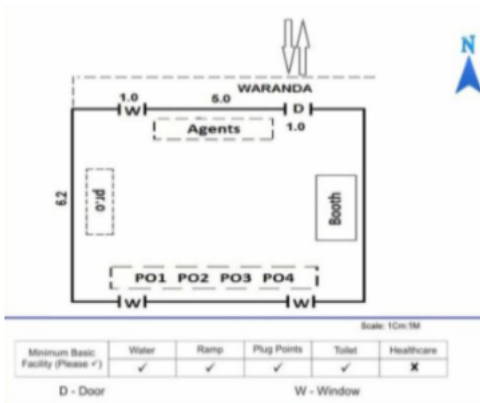

கையொப்பம்

Nazri Naksha

Google Map View

Polling Station Building Front View

Polling Station Front View

Cad View

Key MAP View

| | | | | | |
|---|------------|---|------------|--|------------|
| 1 பெயர் : தெய்வானைஅம்மாள் கணவர் பெயர்: பெருமாள் வீட்டு எண் : 2 வயது : 83 பாலினம் : பெண் Photo is available | WUJ1486851 | 2 பெயர் : ஆறுமுகம் தந்தை பெயர்: பெருமாள் வீட்டு எண் : 2 வயது : 51 பாலினம் : ஆண் Photo is available | WUJ1486869 | 3 பெயர் : வேலம்மாள் கணவர் பெயர்: ஆறுமுகம் வீட்டு எண் : 2 வயது : 49 பாலினம் : பெண் Photo is available | CGQ1928779 |
| 4 பெயர் : பொன்னுச்சாமி தந்தை பெயர்: லட்சுமணன் வீட்டு எண் : 3 வயது : 43 பாலினம் : ஆண் Photo is available | CGQ1358290 | 5 பெயர் : சுப்பம்மாள் கணவர் பெயர்: பிச்சை வீட்டு எண் : 4 வயது : 74 பாலினம் : பெண் Photo is available | CGQ2432342 | 6 பெயர் : ராமலெட்சுமி கணவர் பெயர்: பாண்டிநாடார் வீட்டு எண் : 5 வயது : 81 பாலினம் : பெண் Photo is available | WUJ1486885 |
| 7 பெயர் : கடற்கரை தந்தை பெயர்: சுப்பன் வீட்டு எண் : 5 வயது : 78 பாலினம் : ஆண் Photo is available | WUJ1486893 | 8 பெயர் : லட்சுமணநாடார் தந்தை பெயர்: கிருஷ்ணன் வீட்டு எண் : 5 வயது : 76 பாலினம் : ஆண் Photo is available | WUJ1486919 | 9 பெயர் : செல்லம்மாள் கணவர் பெயர்: குருசாமிநாடார் வீட்டு எண் : 5 வயது : 73 பாலினம் : பெண் Photo is available | WUJ1486935 |
| 10 பெயர் : சமுத்திரநாடார் தந்தை பெயர்: பெருமாள்நாடார் வீட்டு எண் : 5 வயது : 72 பாலினம் : ஆண் Photo is available | WUJ1486943 | 11 பெயர் : செல்லம்மாள் கணவர் பெயர்: பெருமாள்நாடார் வீட்டு எண் : 5 வயது : 72 பாலினம் : பெண் Photo is available | WUJ1486950 | 12 பெயர் : சொர்ணம் கணவர் பெயர்: சோர்மக்கனி வீட்டு எண் : 5 வயது : 71 பாலினம் : பெண் Photo is available | WUJ1486976 |
| 13 பெயர் : சமுத்திரநாடார் தந்தை பெயர்: சிவசுப்பிரமணியநாடார் வீட்டு எண் : 5 வயது : 71 பாலினம் : ஆண் Photo is available | WUJ1486992 | 14 பெயர் : முத்துலட்சுமி கணவர் பெயர்: லட்சுமணநாடார் வீட்டு எண் : 5 வயது : 71 பாலினம் : பெண் Photo is available | WUJ1486968 | 15 பெயர் : அன்னபாக்கியம் கணவர் பெயர்: மாரியப்பநாடார் வீட்டு எண் : 5 வயது : 69 பாலினம் : பெண் Photo is available | WUJ1487008 |
| 16 பெயர் : சிவந்தியம்மாள் கணவர் பெயர்: மாணிக்கச்சாமி வீட்டு எண் : 5 வயது : 69 பாலினம் : பெண் Photo is available | WUJ1487016 | 17 பெயர் : கனகராஜ் தந்தை பெயர்: வைத்திலிங்கநாடார் வீட்டு எண் : 5 வயது : 69 பாலினம் : ஆண் Photo is available | WUJ1487024 | 18 பெயர் : தாமரைக்கனி தந்தை பெயர்: மாரிமுத்துநாடார் வீட்டு எண் : 5 வயது : 69 பாலினம் : ஆண் Photo is available | WUJ1487032 |
| 19 பெயர் : ராசப்பா தந்தை பெயர்: சங்கரலிங்கநாடார் வீட்டு எண் : 5 வயது : 67 பாலினம் : ஆண் Photo is available | CGQ1189141 | 20 பெயர் : அரண்மனைக்கனி கணவர் பெயர்: தாமரைக்கனி வீட்டு எண் : 5 வயது : 66 பாலினம் : பெண் Photo is available | WUJ1487040 | 21 பெயர் : அய்யம்மாள் கணவர் பெயர்: கனகராஜ் வீட்டு எண் : 5 வயது : 66 பாலினம் : பெண் Photo is available | WUJ1487057 |
| 22 பெயர் : செல்லம்மாள் கணவர் பெயர்: சமுத்திரநாடார் வீட்டு எண் : 5 வயது : 66 பாலினம் : பெண் Photo is available | CGQ2604866 | 23 பெயர் : ராசம்மாள் கணவர் பெயர்: ராசப்பா வீட்டு எண் : 5 வயது : 64 பாலினம் : பெண் Photo is available | WUJ1487065 | 24 பெயர் : தங்கப்பாண்டியன் தந்தை பெயர்: குத்தாலிங்கம் வீட்டு எண் : 5 வயது : 62 பாலினம் : ஆண் Photo is available | CGQ2434389 |
| 25 பெயர் : சுப்பையா தந்தை பெயர்: அருணாசலநாடார் வீட்டு எண் : 5 வயது : 61 பாலினம் : ஆண் Photo is available | CGQ1189596 | 26 பெயர் : ஜெயா கணவர் பெயர்: முருகையா வீட்டு எண் : 5 வயது : 59 பாலினம் : பெண் Photo is available | WUJ1487073 | 27 பெயர் : சரவணபவன் தந்தை பெயர்: ராமையாநாடார் வீட்டு எண் : 5 வயது : 58 பாலினம் : ஆண் Photo is available | CGQ1189661 |
| 28 பெயர் : வசந்தா கணவர் பெயர்: தங்கப்பாண்டி வீட்டு எண் : 5 வயது : 56 பாலினம் : பெண் Photo is available | CGQ1929801 | 29 பெயர் : அந்தோணியம்மாள் கணவர் பெயர்: பெரியசாமி வீட்டு எண் : 5 வயது : 56 பாலினம் : பெண் Photo is available | WUJ1487081 | 30 பெயர் : செல்வி கணவர் பெயர்: சுப்பையா வீட்டு எண் : 5 வயது : 56 பாலினம் : பெண் Photo is available | WUJ1487099 |