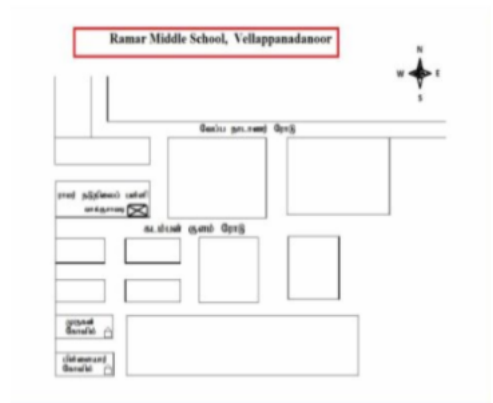

கையொப்பம்

Nazri Naksha

Google Map View

Polling Station Building Front View

Polling Station Front View

Cad View

Key MAP View

| | | | | | |
|---|------------|---|------------|--|------------|
| 1 பெயர் : தெய்வானைஅம்மாள் கணவர் பெயர்: பெருமாள் வீட்டு எண் : 2 வயது : 83 பாலினம் : பெண் Photo is available | WUJ1486851 | 2 பெயர் : ஆறுமுகம் தந்தை பெயர்: பெருமாள் வீட்டு எண் : 2 வயது : 51 பாலினம் : ஆண் Photo is available | WUJ1486869 | 3 பெயர் : வேலம்மாள் கணவர் பெயர்: ஆறுமுகம் வீட்டு எண் : 2 வயது : 49 பாலினம் : பெண் Photo is available | CGQ1928779 |
| 4 பெயர் : பொன்னுச்சாமி தந்தை பெயர்: லட்சுமணன் வீட்டு எண் : 3 வயது : 43 பாலினம் : ஆண் Photo is available | CGQ1358290 | 5 பெயர் : சுப்பம்மாள் கணவர் பெயர்: பிச்சை வீட்டு எண் : 4 வயது : 74 பாலினம் : பெண் Photo is available | CGQ2432342 | 6 பெயர் : ராமலெட்சுமி கணவர் பெயர்: பாண்டிநாடார் வீட்டு எண் : 5 வயது : 81 பாலினம் : பெண் Photo is available | WUJ1486885 |
| 7 பெயர் : கடற்கரை தந்தை பெயர்: சுப்பன் வீட்டு எண் : 5 வயது : 78 பாலினம் : ஆண் Photo is available | WUJ1486893 | 8 பெயர் : லட்சுமணநாடார் தந்தை பெயர்: கிருஷ்ணன் வீட்டு எண் : 5 வயது : 76 பாலினம் : ஆண் Photo is available | WUJ1486919 | 9 பெயர் : செல்லம்மாள் கணவர் பெயர்: குருசாமிநாடார் வீட்டு எண் : 5 வயது : 73 பாலினம் : பெண் Photo is available | WUJ1486935 |
| 10 பெயர் : சமுத்திரநாடார் தந்தை பெயர்: பெருமாள்நாடார் வீட்டு எண் : 5 வயது : 72 பாலினம் : ஆண் Photo is available | WUJ1486943 | 11 பெயர் : செல்லம்மாள் கணவர் பெயர்: பெருமாள்நாடார் வீட்டு எண் : 5 வயது : 72 பாலினம் : பெண் Photo is available | WUJ1486950 | 12 பெயர் : சொர்ணம் கணவர் பெயர்: சோர்மக்கனி வீட்டு எண் : 5 வயது : 71 பாலினம் : பெண் Photo is available | WUJ1486976 |
| 13 பெயர் : சமுத்திரநாடார் தந்தை பெயர்: சிவசுப்பிரமணியநாடார் வீட்டு எண் : 5 வயது : 71 பாலினம் : ஆண் Photo is available | WUJ1486992 | 14 பெயர் : முத்துலட்சுமி கணவர் பெயர்: லட்சுமணநாடார் வீட்டு எண் : 5 வயது : 71 பாலினம் : பெண் Photo is available | WUJ1486968 | 15 பெயர் : அன்னபாக்கியம் கணவர் பெயர்: மாரியப்பநாடார் வீட்டு எண் : 5 வயது : 69 பாலினம் : பெண் Photo is available | WUJ1487008 |
| 16 பெயர் : சிவந்தியம்மாள் கணவர் பெயர்: மாணிக்கச்சாமி வீட்டு எண் : 5 வயது : 69 பாலினம் : பெண் Photo is available | WUJ1487016 | 17 பெயர் : கனகராஜ் தந்தை பெயர்: வைத்திலிங்கநாடார் வீட்டு எண் : 5 வயது : 69 பாலினம் : ஆண் Photo is available | WUJ1487024 | 18 பெயர் : தாமரைக்கனி தந்தை பெயர்: மாரிமுத்துநாடார் வீட்டு எண் : 5 வயது : 69 பாலினம் : ஆண் Photo is available | WUJ1487032 |
| 19 பெயர் : ராசப்பா தந்தை பெயர்: சங்கரலிங்கநாடார் வீட்டு எண் : 5 வயது : 67 பாலினம் : ஆண் Photo is available | CGQ1189141 | 20 பெயர் : அரண்மனைக்கனி கணவர் பெயர்: தாமரைக்கனி வீட்டு எண் : 5 வயது : 66 பாலினம் : பெண் Photo is available | WUJ1487040 | 21 பெயர் : அய்யம்மாள் கணவர் பெயர்: கனகராஜ் வீட்டு எண் : 5 வயது : 66 பாலினம் : பெண் Photo is available | WUJ1487057 |
| 22 பெயர் : செல்லம்மாள் கணவர் பெயர்: சமுத்திரநாடார் வீட்டு எண் : 5 வயது : 66 பாலினம் : பெண் Photo is available | CGQ2604866 | 23 பெயர் : ராசம்மாள் கணவர் பெயர்: ராசப்பா வீட்டு எண் : 5 வயது : 64 பாலினம் : பெண் Photo is available | WUJ1487065 | 24 பெயர் : தங்கப்பாண்டியன் தந்தை பெயர்: குத்தாலிங்கம் வீட்டு எண் : 5 வயது : 62 பாலினம் : ஆண் Photo is available | CGQ2434389 |
| 25 பெயர் : சுப்பையா தந்தை பெயர்: அருணாசலநாடார் வீட்டு எண் : 5 வயது : 61 பாலினம் : ஆண் Photo is available | CGQ1189596 | 26 பெயர் : ஜெயா கணவர் பெயர்: முருகையா வீட்டு எண் : 5 வயது : 59 பாலினம் : பெண் Photo is available | WUJ1487073 | 27 பெயர் : சரவணபவன் தந்தை பெயர்: ராமையாநாடார் வீட்டு எண் : 5 வயது : 58 பாலினம் : ஆண் Photo is available | CGQ1189661 |
| 28 பெயர் : வசந்தா கணவர் பெயர்: தங்கப்பாண்டி வீட்டு எண் : 5 வயது : 56 பாலினம் : பெண் Photo is available | CGQ1929801 | 29 பெயர் : அந்தோணியம்மாள் கணவர் பெயர்: பெரியசாமி வீட்டு எண் : 5 வயது : 56 பாலினம் : பெண் Photo is available | WUJ1487081 | 30 பெயர் : செல்வி கணவர் பெயர்: சுப்பையா வீட்டு எண் : 5 வயது : 56 பாலினம் : பெண் Photo is available | WUJ1487099 |