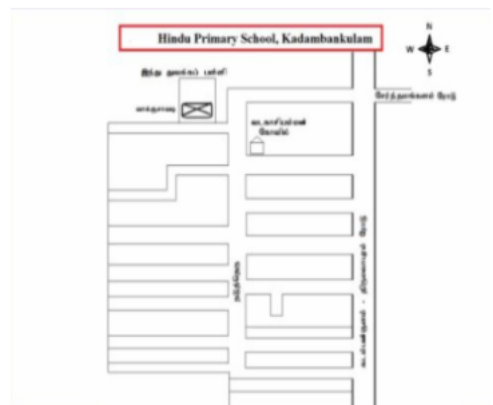

Key MAP View