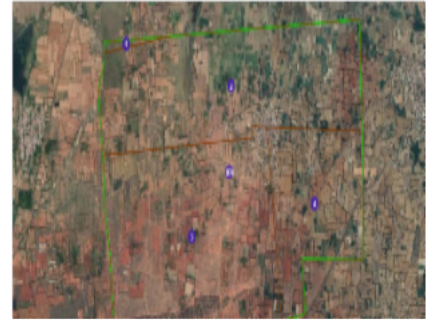

Google Map View