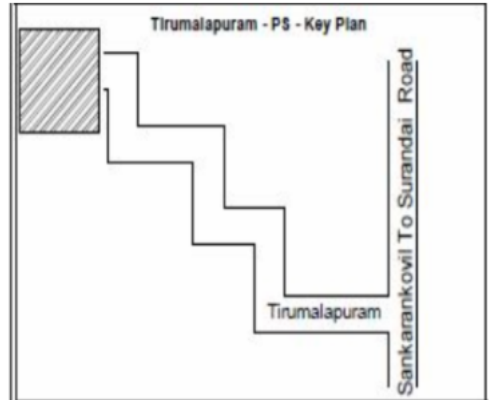

**Polling Station Building Front View**

**Polling Station Front View**

**Cad View**

**Key MAP View**

1 பெயர் : ஈஸ்வரி கணவர் பெயர்: மாடசாமி வீட்டு எண் : 61 வயது : 66 பாலினம் : பெண் Photo is available	WUJ1397645	2 பெயர் : மாடசாமி தந்தை பெயர்: வன்னியன் வீட்டு எண் : 61 வயது : 61 பாலினம் : ஆண் Photo is available	WUJ1397652	3 பெயர் : ரவிக்குமார் தந்தை பெயர்: மாடசாமி வீட்டு எண் : 61 வயது : 43 பாலினம் : ஆண் Photo is available	CGQ1778000
4 பெயர் : களஞ்சியம் கணவர் பெயர்: அந்தோணிவியாகப்பன் வீட்டு எண் : 62 வயது : 60 பாலினம் : பெண் Photo is available	CGQ2607612	5 பெயர் : மாரியப்பன் தந்தை பெயர்: மாடசாமி வீட்டு எண் : 62 வயது : 57 பாலினம் : ஆண் Photo is available	WUJ1397686	6 பெயர் : சமுத்திரம் கணவர் பெயர்: மாரியப்பன் வீட்டு எண் : 62 வயது : 50 பாலினம் : பெண் Photo is available	WUJ1397694
7 பெயர் : செல்லத்துரை தந்தை பெயர்: வன்னியன் வீட்டு எண் : 63 வயது : 63 பாலினம் : ஆண் Photo is available	WUJ1397702	8 பெயர் : பூசும்மாள் கணவர் பெயர்: செல்லத்துரை வீட்டு எண் : 63 வயது : 60 பாலினம் : பெண் Photo is available	WUJ1397710	9 பெயர் : முருகன் தந்தை பெயர்: வன்னியன் வீட்டு எண் : 64 வயது : 56 பாலினம் : ஆண் Photo is available	WUJ1397728
10 பெயர் : மல்லிகா தந்தை பெயர்: வன்னியன் வீட்டு எண் : 64 வயது : 50 பாலினம் : பெண் Photo is available	WUJ1397736	11 பெயர் : ஆரோக்கியபிரன்சிஸ் தந்தை பெயர்: அந்தோணிச்சாமி வீட்டு எண் : 64 வயது : 47 பாலினம் : ஆண் Photo is available	CGQ2823938	12 பெயர் : மகேஸ்வரி தந்தை பெயர்: வன்னியன் வீட்டு எண் : 64 வயது : 46 பாலினம் : பெண் Photo is available	CGQ1224575
13 பெயர் : சுப்புரமணியன் தந்தை பெயர்: பெருமாள் வீட்டு எண் : 64 வயது : 44 பாலினம் : ஆண் Photo is available	CGQ1349745	14 பெயர் : எழில்ரோசரி தந்தை பெயர்: மைக்கேல்அமல்ராஜ் வீட்டு எண் : 64 வயது : 32 பாலினம் : பெண் Photo is available	WUJ0515940	15 பெயர் : மரியவியாகம்மாள் கணவர் பெயர்: அந்தோணிச்சாமி வீட்டு எண் : 66 வயது : 75 பாலினம் : பெண் Photo is available	CGQ2823953
16 பெயர் : லெட்சுமி கணவர் பெயர்: வன்னியன் வீட்டு எண் : 67 வயது : 80 பாலினம் : பெண் Photo is available	WUJ1397777	17 பெயர் : சங்கரன் தந்தை பெயர்: மாடசாமி வீட்டு எண் : 68 வயது : 72 பாலினம் : ஆண் Photo is available	WUJ1397785	18 பெயர் : செல்லப்பா தந்தை பெயர்: வன்னியன் வீட்டு எண் : 69 வயது : 61 பாலினம் : ஆண் Photo is available	WUJ1397793
19 பெயர் : சந்தியாகப்பன் தந்தை பெயர்: அந்தோணி வியாகப்பன் வீட்டு எண் : 70A வயது : 44 பாலினம் : ஆண் Photo is available	WUJ0516120	20 பெயர் : வள்ளியம்மாள் கணவர் பெயர்: திருமலை வீட்டு எண் : 71 வயது : 72 பாலினம் : பெண் Photo is available	WUJ1397801	21 பெயர் : மகேந்திரன் தந்தை பெயர்: திருமலை வீட்டு எண் : 71 வயது : 48 பாலினம் : ஆண் Photo is available	CGQ1224443
22 பெயர் : மாரியம்மாள் கணவர் பெயர்: குருசாமி வீட்டு எண் : 73 வயது : 71 பாலினம் : பெண் Photo is available	WUJ1397827	23 பெயர் : குருசாமி தந்தை பெயர்: பெருமாள் வீட்டு எண் : 73 வயது : 68 பாலினம் : ஆண் Photo is available	WUJ1397819	24 பெயர் : பட்டையன் தந்தை பெயர்: சண்முகம் வீட்டு எண் : 75 வயது : 75 பாலினம் : ஆண் Photo is available	WUJ1397835
25 பெயர் : பூரணம் கணவர் பெயர்: பட்டையன் வீட்டு எண் : 75 வயது : 74 பாலினம் : பெண் Photo is available	CGQ1225697	26 பெயர் : பெரியசாமி தந்தை பெயர்: பட்டையா வீட்டு எண் : 75 வயது : 48 பாலினம் : ஆண் Photo is available	CGQ1225309	27 பெயர் : ராசம்மாள் கணவர் பெயர்: இருதயம் வீட்டு எண் : 76 வயது : 79 பாலினம் : பெண் Photo is available	WUJ1397843
28 பெயர் : அந்தோணிராயப்பன் தந்தை பெயர்: குசைநாடார் வீட்டு எண் : 76 வயது : 56 பாலினம் : ஆண் Photo is available	CGQ1225242	29 பெயர் : சவரியம்மாள் தந்தை பெயர்: அந்தோணிராயப்பன் வீட்டு எண் : 76 வயது : 51 பாலினம் : பெண் Photo is available	WUJ1397850	30 பெயர் : புதுமை அந்தோணி தந்தை பெயர்: ராயப்ப நாடார் வீட்டு எண் : 76 வயது : 49 பாலினம் : ஆண் Photo is available	WUJ1397868