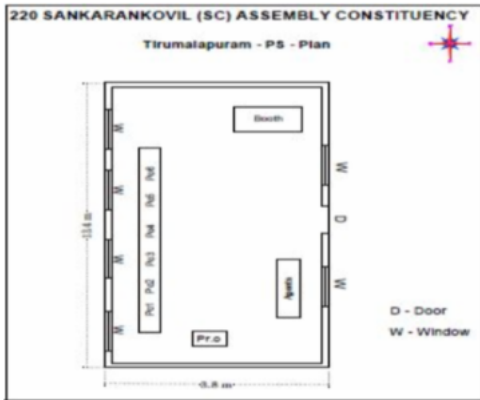

**Polling Station Building Front View**

**Polling Station Front View**

**Cad View**

**Key MAP View**

1 பெயர் : ஈஸ்வரி கணவர் பெயர்: மாடசாமி வீட்டு எண் : 61 வயது : 66 பாலினம் : பெண் Photo is available	WUJ1397645	2 பெயர் : மாடசாமி தந்தை பெயர்: வன்னியன் வீட்டு எண் : 61 வயது : 61 பாலினம் : ஆண் Photo is available	WUJ1397652	3 பெயர் : ரவிக்குமார் தந்தை பெயர்: மாடசாமி வீட்டு எண் : 61 வயது : 43 பாலினம் : ஆண் Photo is available	CGQ1778000
4 பெயர் : களஞ்சியம் கணவர் பெயர்: அந்தோணிவியாகப்பன் வீட்டு எண் : 62 வயது : 60 பாலினம் : பெண் Photo is available	CGQ2607612	5 பெயர் : மாரியப்பன் தந்தை பெயர்: மாடசாமி வீட்டு எண் : 62 வயது : 57 பாலினம் : ஆண் Photo is available	WUJ1397686	6 பெயர் : சமுத்திரம் கணவர் பெயர்: மாரியப்பன் வீட்டு எண் : 62 வயது : 50 பாலினம் : பெண் Photo is available	WUJ1397694
7 பெயர் : செல்லத்துரை தந்தை பெயர்: வன்னியன் வீட்டு எண் : 63 வயது : 63 பாலினம் : ஆண் Photo is available	WUJ1397702	8 பெயர் : பூசும்மாள் கணவர் பெயர்: செல்லத்துரை வீட்டு எண் : 63 வயது : 60 பாலினம் : பெண் Photo is available	WUJ1397710	9 பெயர் : முருகன் தந்தை பெயர்: வன்னியன் வீட்டு எண் : 64 வயது : 56 பாலினம் : ஆண் Photo is available	WUJ1397728
10 பெயர் : மல்லிகா தந்தை பெயர்: வன்னியன் வீட்டு எண் : 64 வயது : 50 பாலினம் : பெண் Photo is available	WUJ1397736	11 பெயர் : ஆரோக்கியபிரன்சிஸ் தந்தை பெயர்: அந்தோணிச்சாமி வீட்டு எண் : 64 வயது : 47 பாலினம் : ஆண் Photo is available	CGQ2823938	12 பெயர் : மகேஸ்வரி தந்தை பெயர்: வன்னியன் வீட்டு எண் : 64 வயது : 46 பாலினம் : பெண் Photo is available	CGQ1224575
13 பெயர் : சுப்புரமணியன் தந்தை பெயர்: பெருமாள் வீட்டு எண் : 64 வயது : 44 பாலினம் : ஆண் Photo is available	CGQ1349745	14 பெயர் : எழில்ரோசரி தந்தை பெயர்: மைக்கேல்அமல்ராஜ் வீட்டு எண் : 64 வயது : 32 பாலினம் : பெண் Photo is available	WUJ0515940	15 பெயர் : மரியவியாகம்மாள் கணவர் பெயர்: அந்தோணிச்சாமி வீட்டு எண் : 66 வயது : 75 பாலினம் : பெண் Photo is available	CGQ2823953
16 பெயர் : லெட்சுமி கணவர் பெயர்: வன்னியன் வீட்டு எண் : 67 வயது : 80 பாலினம் : பெண் Photo is available	WUJ1397777	17 பெயர் : சங்கரன் தந்தை பெயர்: மாடசாமி வீட்டு எண் : 68 வயது : 72 பாலினம் : ஆண் Photo is available	WUJ1397785	18 பெயர் : செல்லப்பா தந்தை பெயர்: வன்னியன் வீட்டு எண் : 69 வயது : 61 பாலினம் : ஆண் Photo is available	WUJ1397793
19 பெயர் : சந்தியாகப்பன் தந்தை பெயர்: அந்தோணி வியாகப்பன் வீட்டு எண் : 70A வயது : 44 பாலினம் : ஆண் Photo is available	WUJ0516120	20 பெயர் : வள்ளியம்மாள் கணவர் பெயர்: திருமலை வீட்டு எண் : 71 வயது : 72 பாலினம் : பெண் Photo is available	WUJ1397801	21 பெயர் : மகேந்திரன் தந்தை பெயர்: திருமலை வீட்டு எண் : 71 வயது : 48 பாலினம் : ஆண் Photo is available	CGQ1224443
22 பெயர் : மாரியம்மாள் கணவர் பெயர்: குருசாமி வீட்டு எண் : 73 வயது : 71 பாலினம் : பெண் Photo is available	WUJ1397827	23 பெயர் : குருசாமி தந்தை பெயர்: பெருமாள் வீட்டு எண் : 73 வயது : 68 பாலினம் : ஆண் Photo is available	WUJ1397819	24 பெயர் : பட்டையன் தந்தை பெயர்: சண்முகம் வீட்டு எண் : 75 வயது : 75 பாலினம் : ஆண் Photo is available	WUJ1397835
25 பெயர் : பூரணம் கணவர் பெயர்: பட்டையன் வீட்டு எண் : 75 வயது : 74 பாலினம் : பெண் Photo is available	CGQ1225697	26 பெயர் : பெரியசாமி தந்தை பெயர்: பட்டையா வீட்டு எண் : 75 வயது : 48 பாலினம் : ஆண் Photo is available	CGQ1225309	27 பெயர் : ராசம்மாள் கணவர் பெயர்: இருதயம் வீட்டு எண் : 76 வயது : 79 பாலினம் : பெண் Photo is available	WUJ1397843
28 பெயர் : அந்தோணிராயப்பன் தந்தை பெயர்: குசைநாடார் வீட்டு எண் : 76 வயது : 56 பாலினம் : ஆண் Photo is available	CGQ1225242	29 பெயர் : சவரியம்மாள் தந்தை பெயர்: அந்தோணிராயப்பன் வீட்டு எண் : 76 வயது : 51 பாலினம் : பெண் Photo is available	WUJ1397850	30 பெயர் : புதுமை அந்தோணி தந்தை பெயர்: ராயப்ப நாடார் வீட்டு எண் : 76 வயது : 49 பாலினம் : ஆண் Photo is available	WUJ1397868