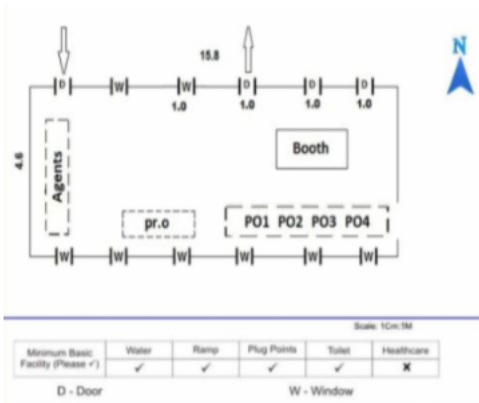

Google Map View

Polling Station Building Front View

Polling Station Front View

Cad View

Key MAP View

1 பெயர் : பன்னீர்செல்வம் கணவர் பெயர்: முருகேசன் வீட்டு எண் : 2 வயது : 54 பாலினம் : பெண் Photo is available	WUJ1400894	2 பெயர் : சத்தியசீலன் தந்தை பெயர்: தங்கச்சாமிநாடார் வீட்டு எண் : 3 வயது : 59 பாலினம் : ஆண் Photo is available	WUJ1400902	3 பெயர் : காளீஸ்வரி தந்தை பெயர்: சத்தியசீலன் வீட்டு எண் : 3 வயது : 54 பாலினம் : பெண் Photo is available	WUJ1400910
4 பெயர் : தமிழ்ச்செல்வி கணவர் பெயர்: ராஜரத்தினம் வீட்டு எண் : 4 வயது : 64 பாலினம் : பெண் Photo is available	WUJ1400928	5 பெயர் : செல்வபாக்கியம் கணவர் பெயர்: பழனிச்சாமிநாடார் வீட்டு எண் : 5 வயது : 76 பாலினம் : பெண் Photo is available	WUJ1400936	6 பெயர் : முருகன் தந்தை பெயர்: பழனிச்சாமி முத்துக்கிருஷ்ணன் வீட்டு எண் : 5 வயது : 44 பாலினம் : ஆண் Photo is available	CGQ1278472
7 பெயர் : முத்துக்கிருஷ்ணன் தந்தை பெயர்: பழனிச்சாமி வீட்டு எண் : 5 வயது : 43 பாலினம் : ஆண் Photo is available	CGQ1278480	8 பெயர் : கிருஷ்ணம்மாள் கணவர் பெயர்: குருசாமி வீட்டு எண் : 6 வயது : 77 பாலினம் : பெண் Photo is available	WUJ1400944	9 பெயர் : முத்துலட்சுமி கணவர் பெயர்: கடற்கரை வீட்டு எண் : 7 வயது : 52 பாலினம் : பெண் Photo is available	CGQ1277839
10 பெயர் : ஆறுமுகச்சாமி தந்தை பெயர்: குருசாமி வீட்டு எண் : 8 வயது : 58 பாலினம் : ஆண் Photo is available	WUJ1400969	11 பெயர் : மாரியம்மாள் கணவர் பெயர்: ஆறுமுகச்சாமி வீட்டு எண் : 8 வயது : 54 பாலினம் : பெண் Photo is available	WUJ1400977	12 பெயர் : தனலட்சுமி கணவர் பெயர்: ராமர் வீட்டு எண் : 8 வயது : 43 பாலினம் : பெண் Photo is available	CGQ2609246
13 பெயர் : சண்முகவேல்முருகன் தந்தை பெயர்: அருணாசலம் வீட்டு எண் : 10 வயது : 50 பாலினம் : ஆண் Photo is available	WUJ1400985	14 பெயர் : இராதாகிருஷ்ணன் தந்தை பெயர்: ஐயக்கண்ணுநாடார் வீட்டு எண் : 11 வயது : 49 பாலினம் : ஆண் Photo is available	WUJ1401009	15 பெயர் : அசோக்குமார் தந்தை பெயர்: ஐயக்கண்ணு வீட்டு எண் : 11 வயது : 44 பாலினம் : ஆண் Photo is available	WUJ1401017
16 பெயர் : அஜித்குமார் தந்தை பெயர்: கதிர்சேன் வீட்டு எண் : 11-99 வயது : 28 பாலினம் : ஆண் Photo is available	WUJ1101179	17 பெயர் : காலின்ஸ் சார்லஸ்தங்கசாமி தந்தை பெயர்: சார்லஸ்தங்கசாமி வீட்டு எண் : 11/107(2) வயது : 19 பாலினம் : ஆண் Photo is available	WUJ2334787	18 பெயர் : பாக்கியசெல்வி கணவர் பெயர்: கோவிந்தராஜ் வீட்டு எண் : 11/159 வயது : 38 பாலினம் : பெண் Photo is available	WUJ2166940
19 பெயர் : தங்கலட்சுமி கணவர் பெயர்: மாரியப்பன் வீட்டு எண் : 12/10 வயது : 39 பாலினம் : பெண் Photo is available	WUJ2167013	20 பெயர் : ரமேஷ் தேவி தந்தை பெயர்: ஆறுமுகம் வீட்டு எண் : 12-13 வயது : 31 பாலினம் : பெண் Photo is available	WUJ0779876	21 பெயர் : கனலசெல்வி தந்தை பெயர்: கருப்பசாமி வீட்டு எண் : 12-34 வயது : 36 பாலினம் : பெண் Photo is available	CGQ2824001
22 பெயர் : சதீஷ் குமார் தந்தை பெயர்: ராஜ் வீட்டு எண் : 12/61 வயது : 20 பாலினம் : ஆண் Photo is available	WUJ2282192	23 பெயர் : சிற்றரசு தந்தை பெயர்: பழனிச்சாமிநாடார் வீட்டு எண் : 12/120 வயது : 65 பாலினம் : ஆண் Photo is available	WUJ0321539	24 பெயர் : சக்தி அருணாச்சலம் தந்தை பெயர்: சிற்றரசு வீட்டு எண் : 12/120 வயது : 24 பாலினம் : ஆண் Photo is available	WUJ2137172
25 பெயர் : கவிதா கணவர் பெயர்: வேல்முருகன் வீட்டு எண் : 12-136 வயது : 47 பாலினம் : பெண் Photo is available	WUJ0779637	26 பெயர் : துளசிகா தந்தை பெயர்: வேல்முருகன் வீட்டு எண் : 12/136 வயது : 23 பாலினம் : பெண் Photo is available	WUJ2166932	27 பெயர் : சேர்ம சுந்தரி கணவர் பெயர்: வேலாயுதம் வீட்டு எண் : 12/179 வயது : 37 பாலினம் : பெண் Photo is available	WUJ2131092
28 பெயர் : மிக்கேல்ராயப்பன் தந்தை பெயர்: மதியரசுநாடார் வீட்டு எண் : 13 வயது : 88 பாலினம் : ஆண் Photo is available	WUJ1401025	29 பெயர் : கருப்பாயி கணவர் பெயர்: பழனி சண்முகவேல் வீட்டு எண் : 13 வயது : 87 பாலினம் : பெண் Photo is available	WUJ0951962	30 பெயர் : குழந்தைதேரேஸ் கணவர் பெயர்: மிக்கேல்ராயப்பன் வீட்டு எண் : 13 வயது : 78 பாலினம் : பெண் Photo is available	WUJ1401033