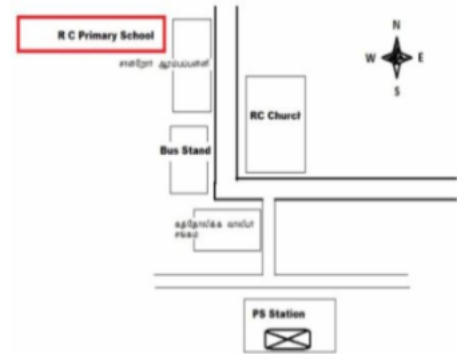

Google Map View

Polling Station Building Front View

Polling Station Front View

Cad View

Key MAP View

1 பெயர் : பன்னீர்செல்வம் கணவர் பெயர்: முருகேசன் வீட்டு எண் : 2 வயது : 54 பாலினம் : பெண் Photo is available	WUJ1400894	2 பெயர் : சத்தியசீலன் தந்தை பெயர்: தங்கச்சாமிநாடார் வீட்டு எண் : 3 வயது : 59 பாலினம் : ஆண் Photo is available	WUJ1400902	3 பெயர் : காளீஸ்வரி தந்தை பெயர்: சத்தியசீலன் வீட்டு எண் : 3 வயது : 54 பாலினம் : பெண் Photo is available	WUJ1400910
4 பெயர் : தமிழ்ச்செல்வி கணவர் பெயர்: ராஜரத்தினம் வீட்டு எண் : 4 வயது : 64 பாலினம் : பெண் Photo is available	WUJ1400928	5 பெயர் : செல்வபாக்கியம் கணவர் பெயர்: பழனிச்சாமிநாடார் வீட்டு எண் : 5 வயது : 76 பாலினம் : பெண் Photo is available	WUJ1400936	6 பெயர் : முருகன் தந்தை பெயர்: பழனிச்சாமி முத்துக்கிருஷ்ணன் வீட்டு எண் : 5 வயது : 44 பாலினம் : ஆண் Photo is available	CGQ1278472
7 பெயர் : முத்துக்கிருஷ்ணன் தந்தை பெயர்: பழனிச்சாமி வீட்டு எண் : 5 வயது : 43 பாலினம் : ஆண் Photo is available	CGQ1278480	8 பெயர் : கிருஷ்ணம்மாள் கணவர் பெயர்: குருசாமி வீட்டு எண் : 6 வயது : 77 பாலினம் : பெண் Photo is available	WUJ1400944	9 பெயர் : முத்துலட்சுமி கணவர் பெயர்: கடற்கரை வீட்டு எண் : 7 வயது : 52 பாலினம் : பெண் Photo is available	CGQ1277839
10 பெயர் : ஆறுமுகச்சாமி தந்தை பெயர்: குருசாமி வீட்டு எண் : 8 வயது : 58 பாலினம் : ஆண் Photo is available	WUJ1400969	11 பெயர் : மாரியம்மாள் கணவர் பெயர்: ஆறுமுகச்சாமி வீட்டு எண் : 8 வயது : 54 பாலினம் : பெண் Photo is available	WUJ1400977	12 பெயர் : தனலட்சுமி கணவர் பெயர்: ராமர் வீட்டு எண் : 8 வயது : 43 பாலினம் : பெண் Photo is available	CGQ2609246
13 பெயர் : சண்முகவேல்முருகன் தந்தை பெயர்: அருணாசலம் வீட்டு எண் : 10 வயது : 50 பாலினம் : ஆண் Photo is available	WUJ1400985	14 பெயர் : இராதாகிருஷ்ணன் தந்தை பெயர்: ஐயக்கண்ணுநாடார் வீட்டு எண் : 11 வயது : 49 பாலினம் : ஆண் Photo is available	WUJ1401009	15 பெயர் : அசோக்குமார் தந்தை பெயர்: ஐயக்கண்ணு வீட்டு எண் : 11 வயது : 44 பாலினம் : ஆண் Photo is available	WUJ1401017
16 பெயர் : அஜித்குமார் தந்தை பெயர்: கதிர்சேன் வீட்டு எண் : 11-99 வயது : 28 பாலினம் : ஆண் Photo is available	WUJ1101179	17 பெயர் : காலின்ஸ் சார்லஸ்தங்கசாமி தந்தை பெயர்: சார்லஸ்தங்கசாமி வீட்டு எண் : 11/107(2) வயது : 19 பாலினம் : ஆண் Photo is available	WUJ2334787	18 பெயர் : பாக்கியசெல்வி கணவர் பெயர்: கோவிந்தராஜ் வீட்டு எண் : 11/159 வயது : 38 பாலினம் : பெண் Photo is available	WUJ2166940
19 பெயர் : தங்கலட்சுமி கணவர் பெயர்: மாரியப்பன் வீட்டு எண் : 12/10 வயது : 39 பாலினம் : பெண் Photo is available	WUJ2167013	20 பெயர் : ரமேஷ் தேவி தந்தை பெயர்: ஆறுமுகம் வீட்டு எண் : 12-13 வயது : 31 பாலினம் : பெண் Photo is available	WUJ0779876	21 பெயர் : கனலசெல்வி தந்தை பெயர்: கருப்பசாமி வீட்டு எண் : 12-34 வயது : 36 பாலினம் : பெண் Photo is available	CGQ2824001
22 பெயர் : சதீஷ் குமார் தந்தை பெயர்: ராஜ் வீட்டு எண் : 12/61 வயது : 20 பாலினம் : ஆண் Photo is available	WUJ2282192	23 பெயர் : சிற்றரசு தந்தை பெயர்: பழனிச்சாமிநாடார் வீட்டு எண் : 12/120 வயது : 65 பாலினம் : ஆண் Photo is available	WUJ0321539	24 பெயர் : சக்தி அருணாச்சலம் தந்தை பெயர்: சிற்றரசு வீட்டு எண் : 12/120 வயது : 24 பாலினம் : ஆண் Photo is available	WUJ2137172
25 பெயர் : கவிதா கணவர் பெயர்: வேல்முருகன் வீட்டு எண் : 12-136 வயது : 47 பாலினம் : பெண் Photo is available	WUJ0779637	26 பெயர் : துளசிகா தந்தை பெயர்: வேல்முருகன் வீட்டு எண் : 12/136 வயது : 23 பாலினம் : பெண் Photo is available	WUJ2166932	27 பெயர் : சேர்ம சுந்தரி கணவர் பெயர்: வேலாயுதம் வீட்டு எண் : 12/179 வயது : 37 பாலினம் : பெண் Photo is available	WUJ2131092
28 பெயர் : மிக்கேல்ராயப்பன் தந்தை பெயர்: மதியரசுநாடார் வீட்டு எண் : 13 வயது : 88 பாலினம் : ஆண் Photo is available	WUJ1401025	29 பெயர் : கருப்பாயி கணவர் பெயர்: பழனி சண்முகவேல் வீட்டு எண் : 13 வயது : 87 பாலினம் : பெண் Photo is available	WUJ0951962	30 பெயர் : குழந்தைதேரேஸ் கணவர் பெயர்: மிக்கேல்ராயப்பன் வீட்டு எண் : 13 வயது : 78 பாலினம் : பெண் Photo is available	WUJ1401033