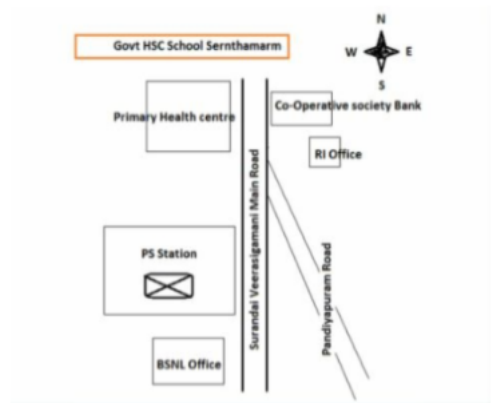

Key MAP View