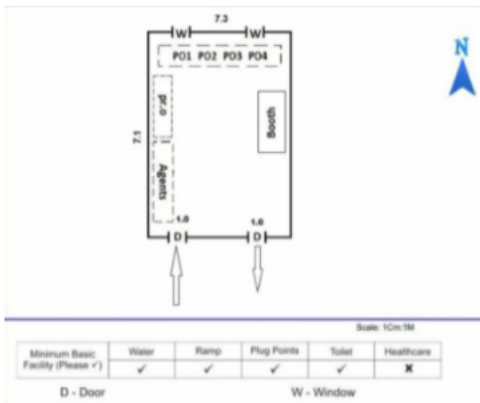

Google Map View

Polling Station Building Front View

Polling Station Front View

Cad View

Key MAP View

1 பெயர் : சுப்பிரமணியன் தந்தை பெயர்: தர்மர் வீட்டு எண் : 1 வயது : 88 பாலினம் : ஆண்	WUJ0209056 Photo is available	2 பெயர் : சுப்பையா தந்தை பெயர்: அரசன் வீட்டு எண் : 1 வயது : 78 பாலினம் : ஆண்	WUJ1405968 Photo is available	3 பெயர் : பரமசிவன் தந்தை பெயர்: முத்தையா வீட்டு எண் : 1 வயது : 71 பாலினம் : ஆண்	WUJ0209361 Photo is available
4 பெயர் : பாப்பா கணவர் பெயர்: பெருமாள் வீட்டு எண் : 1 வயது : 69 பாலினம் : பெண்	WUJ0209148 Photo is available	5 பெயர் : துரைச்சாமி தந்தை பெயர்: கருப்பசாமி வீட்டு எண் : 1 வயது : 68 பாலினம் : ஆண்	WUJ1405976 Photo is available	6 பெயர் : பாப்பா கணவர் பெயர்: துரைச்சாமி வீட்டு எண் : 1 வயது : 61 பாலினம் : பெண்	WUJ1405984 Photo is available
7 பெயர் : கிருஷ்ணன் தந்தை பெயர்: மாரியப்பன் வீட்டு எண் : 1 வயது : 61 பாலினம் : ஆண்	WUJ0209015 Photo is available	8 பெயர் : கருப்பசாமி தந்தை பெயர்: கடற்கரை வீட்டு எண் : 1 வயது : 59 பாலினம் : ஆண்	WUJ0209296 Photo is available	9 பெயர் : முருகையா தந்தை பெயர்: கடற்கரை வீட்டு எண் : 1 வயது : 59 பாலினம் : ஆண்	WUJ0209320 Photo is available
10 பெயர் : உடையம்மாள் கணவர் பெயர்: முருகையா வீட்டு எண் : 1 வயது : 56 பாலினம் : பெண்	WUJ0209338 Photo is available	11 பெயர் : சொள்ளமுத்து தந்தை பெயர்: சேர்வாரன் வீட்டு எண் : 1 வயது : 51 பாலினம் : ஆண்	WUJ0209197 Photo is available	12 பெயர் : ராஜ் தந்தை பெயர்: இருதயராஜ் வீட்டு எண் : 1 வயது : 49 பாலினம் : ஆண்	WUJ0209106 Photo is available
13 பெயர் : பழனியம்மாள் தந்தை பெயர்: சுப்பிரமணியன் வீட்டு எண் : 1 வயது : 49 பாலினம் : பெண்	WUJ0209072 Photo is available	14 பெயர் : முத்துலட்சுமி கணவர் பெயர்: குமார் வீட்டு எண் : 1 வயது : 47 பாலினம் : பெண்	WUJ0209049 Photo is available	15 பெயர் : பிரசாத் தந்தை பெயர்: ஆறுமுகம் வீட்டு எண் : 1 வயது : 45 பாலினம் : ஆண்	WUJ0209080 Photo is available
16 பெயர் : அம்பிகா கணவர் பெயர்: பிரசாத் வீட்டு எண் : 1 வயது : 43 பாலினம் : பெண்	WUJ0209098 Photo is available	17 பெயர் : ஆரோக்கியமேரி கணவர் பெயர்: சவரிமுத்துராஜ் வீட்டு எண் : 1 வயது : 42 பாலினம் : பெண்	WUJ0209114 Photo is available	18 பெயர் : செல்வக்கண்ணன் தந்தை பெயர்: பெருமாள் வீட்டு எண் : 1 வயது : 41 பாலினம் : ஆண்	WUJ0209155 Photo is available
19 பெயர் : கார்த்திசன் தந்தை பெயர்: ராமையா வீட்டு எண் : 1 வயது : 41 பாலினம் : ஆண்	WUJ0041590 Photo is available	20 பெயர் : கண்ணன் தந்தை பெயர்: மாடசாமி வீட்டு எண் : 1 வயது : 39 பாலினம் : ஆண்	WUJ0209239 Photo is available	21 பெயர் : முருகேஸ்வரி கணவர் பெயர்: ரமேஷ் வீட்டு எண் : 1 வயது : 39 பாலினம் : பெண்	WUJ0209023 Photo is available
22 பெயர் : ராதாகிருஷ்ணன் தந்தை பெயர்: மாடசாமி வீட்டு எண் : 1 வயது : 38 பாலினம் : ஆண்	WUJ0209270 Photo is available	23 பெயர் : பொன்னுத்தாய் கணவர் பெயர்: மாரியப்பன் வீட்டு எண் : 1 வயது : 38 பாலினம் : பெண்	WUJ0209122 Photo is available	24 பெயர் : சந்தனமாரி கணவர் பெயர்: மாடசாமி வீட்டு எண் : 1 வயது : 38 பாலினம் : பெண்	WUJ0209353 Photo is available
25 பெயர் : கார்த்தீசன் தந்தை பெயர்: முருகன் வீட்டு எண் : 1 வயது : 38 பாலினம் : ஆண்	WUJ0209304 Photo is available	26 பெயர் : வேல்முருகன் தந்தை பெயர்: கோபால் வீட்டு எண் : 1 வயது : 38 பாலினம் : ஆண்	WUJ0209213 Photo is available	27 பெயர் : பாலகிருஷ்ணன் தந்தை பெயர்: கோபால் வீட்டு எண் : 1 வயது : 35 பாலினம் : ஆண்	WUJ0209205 Photo is available
28 பெயர் : மாடசாமி தந்தை பெயர்: தவசி வீட்டு எண் : 1 வயது : 35 பாலினம் : ஆண்	WUJ0517094 Photo is available	29 பெயர் : மாரிசெல்வம் தந்தை பெயர்: அருணாச்சலம் வீட்டு எண் : 1 வயது : 24 பாலினம் : ஆண்	WUJ2157808 Photo is available	30 பெயர் : பன்னீர்செல்வம் தந்தை பெயர்: பாண்டி வீட்டு எண் : 1/1 வயது : 38 பாலினம் : ஆண்	WUJ0041145 Photo is available