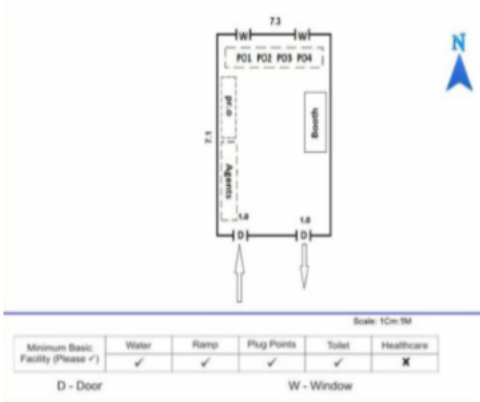

Cad View

Key MAP View