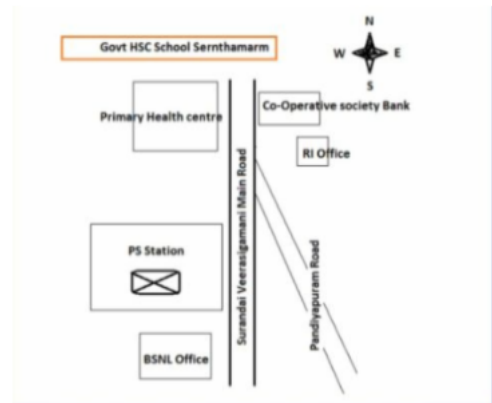

Cad View

Key MAP View