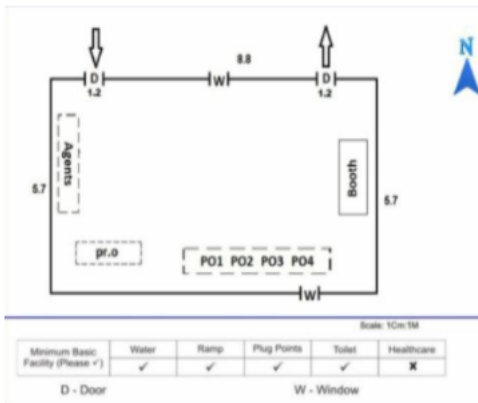

Cad View

Key MAP View