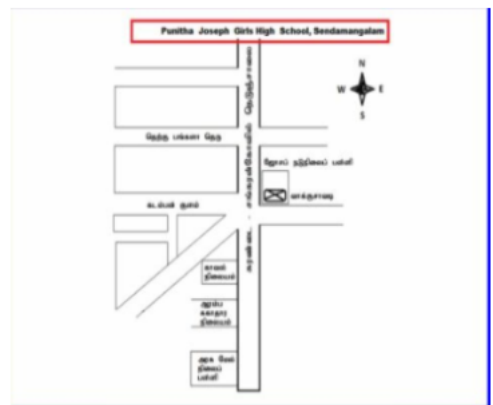

Cad View

Key MAP View