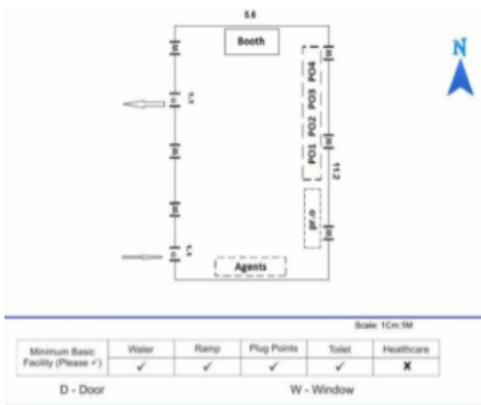

Google Map View

Polling Station Building Front View

Polling Station Front View

Cad View

Key MAP View

1 பெயர் : வெயில்முத்து தந்தை பெயர் : செல்வப்பதேவர் வீட்டு எண் : 1 வயது : 41 பாலினம் : ஆண் Photo is available	WUJ0210831	2 பெயர் : முருகாத்தாள் கணவர் பெயர் : சங்கரபாண்டியன் வீட்டு எண் : 1/11 வயது : 61 பாலினம் : பெண் Photo is available	WUJ0043117	3 பெயர் : கார்த்திக் தந்தை பெயர் : சங்கரபாண்டியன் வீட்டு எண் : 1\11 வயது : 26 பாலினம் : ஆண் Photo is available	WUJ2014744
4 பெயர் : சங்கரபாண்டியன் தந்தை பெயர் : இராமையாத்தேவர் வீட்டு எண் : 1/11 வயது : 69 பாலினம் : ஆண் Photo is available	WUJ1429554	5 பெயர் : சரண்யா தந்தை பெயர் : மாடசாமி வீட்டு எண் : 1-111C வயது : 31 பாலினம் : பெண் Photo is available	WUJ0662247	6 பெயர் : முத்துலட்சுமி கணவர் பெயர் : கணேசன் வீட்டு எண் : 2 வயது : 49 பாலினம் : பெண் Photo is available	CGQ1278753
7 பெயர் : மீனாள் கணவர் பெயர் : செல்வகுமார் வீட்டு எண் : 2-11 வயது : 29 பாலினம் : பெண் Photo is available	WUJ2000677	8 பெயர் : கருப்பாயி கணவர் பெயர் : மாடசாமித்தேவர் வீட்டு எண் : 3 வயது : 88 பாலினம் : பெண் Photo is available	WUJ1431329	9 பெயர் : கணபதி தந்தை பெயர் : செல்லையாத்தேவர் வீட்டு எண் : 3A வயது : 46 பாலினம் : ஆண் Photo is available	CGQ1926070
10 பெயர் : மகேஸ்வரி கணவர் பெயர் : கணபதி வீட்டு எண் : 3A வயது : 43 பாலினம் : பெண் Photo is available	CGQ1926088	11 பெயர் : கவிதா தந்தை பெயர் : கணபதி வீட்டு எண் : 3 ஏ/11 வயது : 23 பாலினம் : பெண் Photo is available	WUJ2107589	12 பெயர் : குருநாதன் தந்தை பெயர் : கணபதி வீட்டு எண் : 3ஏ/11 வயது : 21 பாலினம் : ஆண் Photo is available	WUJ2253763
13 பெயர் : சுப்பையா தந்தை பெயர் : ஐயாச்சாமித்தேவர் வீட்டு எண் : 4 வயது : 45 பாலினம் : ஆண் Photo is available	CGQ1229574	14 பெயர் : முத்துமாரி கணவர் பெயர் : சுப்பையா வீட்டு எண் : 4 வயது : 36 பாலினம் : பெண் Photo is available	WUJ0521518	15 பெயர் : முருகன் தந்தை பெயர் : மாடசாமி வீட்டு எண் : 5-97 வயது : 31 பாலினம் : ஆண் Photo is available	WUJ0662296
16 பெயர் : பெரியதாய் கணவர் பெயர் : சண்முகத்தேவர் வீட்டு எண் : 6 வயது : 79 பாலினம் : பெண் Photo is available	WUJ1431352	17 பெயர் : திருமலைச்சாமி தந்தை பெயர் : சண்முகத்தேவர் வீட்டு எண் : 6 வயது : 61 பாலினம் : ஆண் Photo is available	WUJ1431360	18 பெயர் : தம்பித்துரை தந்தை பெயர் : சங்கரபாண்டியத்தேவர் வீட்டு எண் : 6-66A வயது : 52 பாலினம் : ஆண் Photo is available	WUJ0210880
19 பெயர் : ஆறுமுகச்சாமித்தேவர் தந்தை பெயர் : சங்கரபாண்டியத்தேவர் வீட்டு எண் : 7 வயது : 70 பாலினம் : ஆண் Photo is available	WUJ1431378	20 பெயர் : மணிகண்டன் தந்தை பெயர் : முருகன் வீட்டு எண் : 7/4 வயது : 21 பாலினம் : ஆண் Photo is available	WUJ2354561	21 பெயர் : வேலுச்சாமித்தேவர் தந்தை பெயர் : ஆறுமுகத்தேவர் வீட்டு எண் : 8 வயது : 74 பாலினம் : ஆண் Photo is available	WUJ1431394
22 பெயர் : ஆறுமுகத்தேவர் தந்தை பெயர் : பால்தேவர் வீட்டு எண் : 9 வயது : 76 பாலினம் : ஆண் Photo is available	WUJ1431410	23 பெயர் : முத்தம்மாள் கணவர் பெயர் : ஆறுமுகத்தேவர் வீட்டு எண் : 9 வயது : 68 பாலினம் : பெண் Photo is available	WUJ1431428	24 பெயர் : ஐயாச்சாமி தந்தை பெயர் : ஆறுமுகத்தேவர் வீட்டு எண் : 9 வயது : 46 பாலினம் : ஆண் Photo is available	CGQ1229459
# 25 பெயர் : பாலமுருகன் ஆ தந்தை பெயர் : ஆறுமுகத்தேவர் வீட்டு எண் : 9 வயது : 44 பாலினம் : ஆண் Photo is available	CGQ1229384	S 26 பெயர் : ரேகா கணவர் பெயர் : விஜயன் வீட்டு எண் : 9-104 வயது : 40 பாலினம் : பெண் DELETED Photo is available	WUJ0170704	27 பெயர் : சாமிதாஸ் தந்தை பெயர் : கருப்பையா வீட்டு எண் : 10/11 ஏ வயது : 51 பாலினம் : ஆண் Photo is available	WUJ1258300
28 பெயர் : ஜெயந்தி தந்தை பெயர் : கடற்கரைச்சாமி வீட்டு எண் : 10-16 வயது : 30 பாலினம் : பெண் Photo is available	WUJ0781971	S 29 பெயர் : சீமோன் தந்தை பெயர் : மோட்சுமரியசெல்வம் வீட்டு எண் : 10/90 வயது : 69 பாலினம் : ஆண் DELETED Photo is available	WUJ0781955	30 பெயர் : இசக்கிமுத்து தந்தை பெயர் : வெள்ளாதுரை வீட்டு எண் : 10-131 வயது : 31 பாலினம் : ஆண் Photo is available	WUJ0781963