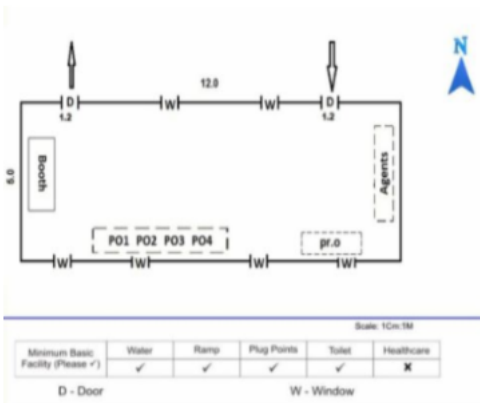

Google Map View

Polling Station Building Front View

Polling Station Front View

Cad View

Key MAP View

1 பெயர் : இசக்கிமுத்து தந்தை பெயர்: முனியாண்டி வீட்டு எண் : 1 வயது : 50 பாலினம் : ஆண்	WUJ1434174 Photo is available	2 பெயர் : கருப்பசாமி தந்தை பெயர்: மாடன் வீட்டு எண் : 1 வயது : 49 பாலினம் : ஆண்	CGQ1354612 Photo is available	3 பெயர் : வேலம்மாள் கணவர் பெயர்: கருப்பசாமி வீட்டு எண் : 1 வயது : 48 பாலினம் : பெண்	CGQ1354620 Photo is available
4 பெயர் : முத்துமாரி தந்தை பெயர்: மாடன் வீட்டு எண் : 1 வயது : 47 பாலினம் : பெண்	CGQ1150291 Photo is available	5 பெயர் : சங்கரன் தந்தை பெயர்: மாடன் வீட்டு எண் : 1 வயது : 42 பாலினம் : ஆண்	CGQ1354638 Photo is available	6 பெயர் : வேலம்மாள் கணவர் பெயர்: பெருமாள் வீட்டு எண் : 4A வயது : 79 பாலினம் : பெண்	CGQ1603943 Photo is available
7 பெயர் : காளியம்மாள் கணவர் பெயர்: பாலகிருஷ்ணன் வீட்டு எண் : 5 வயது : 64 பாலினம் : பெண்	WUJ1434190 Photo is available	8 பெயர் : கருப்பசாமி தந்தை பெயர்: பாலகிருஷ்ணன் வீட்டு எண் : 5 வயது : 43 பாலினம் : ஆண்	CGQ1603950 Photo is available	9 பெயர் : வேலம்மாள் கணவர் பெயர்: பாலகிருஷ்ணன் வீட்டு எண் : 6 வயது : 52 பாலினம் : பெண்	CGQ1150283 Photo is available
S 10 பெயர் : முத்து தந்தை பெயர்: தெய்வராஜ் வீட்டு எண் : 6-12 வயது : 33 பாலினம் : ஆண்	WUJ0522508 Photo is available	11 பெயர் : பொன்னுச்சாமி தந்தை பெயர்: பெருமாள் வீட்டு எண் : 7 வயது : 61 பாலினம் : ஆண்	WUJ1434216 Photo is available	12 பெயர் : ஈஸ்வரி கணவர் பெயர்: கிருஷ்ணன் வீட்டு எண் : 7 வயது : 51 பாலினம் : பெண்	CGQ1349778 Photo is available
13 பெயர் : மாரியம்மாள் தந்தை பெயர்: கிருஷ்ணன் வீட்டு எண் : 7-12 வயது : 33 பாலினம் : பெண்	WUJ0522516 Photo is available	14 பெயர் : ஆவுடையம்மாள் கணவர் பெயர்: சித்திரவேல் வீட்டு எண் : 10 வயது : 70 பாலினம் : பெண்	WUJ1434224 Photo is available	15 பெயர் : சசிக்குமார் தந்தை பெயர்: கிருஷ்ணசாமி வீட்டு எண் : 10 வயது : 40 பாலினம் : ஆண்	WUJ0662502 Photo is available
16 பெயர் : குருவம்மாள் கணவர் பெயர்: சங்கரன் வீட்டு எண் : 10/2 வயது : 38 பாலினம் : பெண்	WUJ2127645 Photo is available	17 பெயர் : சுதா தந்தை பெயர்: பெரியசாமி வீட்டு எண் : 10-73 வயது : 34 பாலினம் : பெண்	WUJ0522375 Photo is available	18 பெயர் : கருப்பசாமி தந்தை பெயர்: சித்திரவேலு வீட்டு எண் : 11 வயது : 46 பாலினம் : ஆண்	CGQ1290022 Photo is available
19 பெயர் : வள்ளிநாயகம் தந்தை பெயர்: ஆறுமுகத்தேவர் வீட்டு எண் : 12 வயது : 81 பாலினம் : ஆண்	WUJ1434240 Photo is available	20 பெயர் : வள்ளியம்மாள் கணவர் பெயர்: வள்ளிநாயகம் வீட்டு எண் : 12 வயது : 71 பாலினம் : பெண்	WUJ1434273 Photo is available	21 பெயர் : முத்தையா தந்தை பெயர்: செல்லையாத்தேவர் வீட்டு எண் : 12 வயது : 65 பாலினம் : ஆண்	WUJ0211599 Photo is available
22 பெயர் : மல்லிகா கணவர் பெயர்: நடராசன் வீட்டு எண் : 12 வயது : 61 பாலினம் : பெண்	WUJ1434299 Photo is available	23 பெயர் : மல்லிகா கணவர் பெயர்: முத்தையா வீட்டு எண் : 12 வயது : 60 பாலினம் : பெண்	WUJ0211649 Photo is available	24 பெயர் : முருகேசன் தந்தை பெயர்: முனியாண்டி வீட்டு எண் : 12 வயது : 55 பாலினம் : ஆண்	CGQ2423945 Photo is available
25 பெயர் : கருத்தப்பாண்டியன் தந்தை பெயர்: ராஜகோபால் வீட்டு எண் : 12 வயது : 52 பாலினம் : ஆண்	WUJ0522672 Photo is available	26 பெயர் : சுப்பிரமணியன் தந்தை பெயர்: சண்முகவேலு வீட்டு எண் : 12 வயது : 48 பாலினம் : ஆண்	CGQ1603281 Photo is available	27 பெயர் : தங்கச்சாமி தந்தை பெயர்: ஐயாச்சாமி வீட்டு எண் : 12 வயது : 46 பாலினம் : ஆண்	WUJ0211607 Photo is available
28 பெயர் : முனிஸ்வரி கணவர் பெயர்: இசக்கிமுத்து வீட்டு எண் : 12 வயது : 43 பாலினம் : பெண்	CGQ1603687 Photo is available	29 பெயர் : ராஜேஷ் தந்தை பெயர்: கிருஷ்ணசாமி வீட்டு எண் : 12 வயது : 42 பாலினம் : ஆண்	WUJ0211656 Photo is available	30 பெயர் : ஷிவ் குமார் முத்தையா தந்தை பெயர்: முத்தையா வீட்டு எண் : 12 வயது : 42 பாலினம் : ஆண்	WUJ0522664 Photo is available