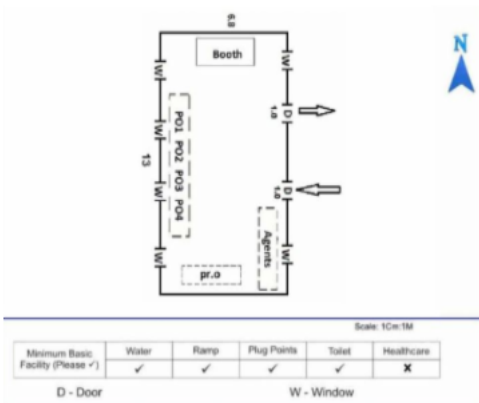

Google Map View

Polling Station Building Front View

Polling Station Front View

Cad View

Key MAP View

1 பெயர் : மாடத்தி கணவர் பெயர்: வெள்ளப்பாண்டி வீட்டு எண் : 1 வயது : 66 பாலினம் : பெண் Photo is available	WUJ1435676	2 பெயர் : கற்பகம் கணவர் பெயர்: பாலசுப்பிரமணியன் வீட்டு எண் : 1 வயது : 32 பாலினம் : பெண் Photo is available	WUJ1989144	3 பெயர் : வள்ளியம்மாள் கணவர் பெயர்: கிருஷ்ணன் வீட்டு எண் : 1/1 வயது : 66 பாலினம் : பெண் Photo is available	WUJ1435825
4 பெயர் : மகேஸ்வரி கணவர் பெயர்: மாரியப்பன் வீட்டு எண் : 1-1 வயது : 34 பாலினம் : பெண் Photo is available	WUJ0953273	5 பெயர் : பேச்சிமுத்து தந்தை பெயர்: கிருஷ்ணன் வீட்டு எண் : 1-4 வயது : 66 பாலினம் : ஆண் Photo is available	WUJ1435684	6 பெயர் : மாடசாமி தந்தை பெயர்: பேச்சியப்பன் வீட்டு எண் : 1-4 வயது : 37 பாலினம் : ஆண் Photo is available	WUJ0782243
7 பெயர் : அமுதா கணவர் பெயர்: மாரியப்பன் வீட்டு எண் : 1/4 வயது : 36 பாலினம் : பெண் Photo is available	WUJ2359974	8 பெயர் : முருகேஸ்வரி கணவர் பெயர்: முருகன் வீட்டு எண் : 1/4 வயது : 32 பாலினம் : பெண் Photo is available	WUJ2007078	9 பெயர் : பாலமுருகன் தந்தை பெயர்: கிருஷ்ணன் வீட்டு எண் : 1-5 வயது : 37 பாலினம் : ஆண் Photo is available	WUJ0211730
10 பெயர் : மாரியம்மாள் தாயின் பெயர்: வள்ளியம்மாள் வீட்டு எண் : 1/5 வயது : 23 பாலினம் : பெண் Photo is available	WUJ2249415	11 பெயர் : ராமையா தந்தை பெயர்: இசக்கி வீட்டு எண் : 1-5A வயது : 48 பாலினம் : ஆண் Photo is available	WUJ0523761	12 பெயர் : மாரிராஜ் தந்தை பெயர்: மாடசாமி வீட்டு எண் : 1-6 வயது : 30 பாலினம் : ஆண் Photo is available	WUJ0860593
13 பெயர் : விக்கேஸ்வரன் தந்தை பெயர்: கணேசன் வீட்டு எண் : 1/9 வயது : 23 பாலினம் : ஆண் Photo is available	WUJ2362986	14 பெயர் : பத்மாவதி தந்தை பெயர்: பத்திரகாளி வீட்டு எண் : 1/10 வயது : 26 பாலினம் : பெண் Photo is available	WUJ1150861	15 பெயர் : மாரியம்மாள் தந்தை பெயர்: பத்திரகாளி வீட்டு எண் : 1/10 வயது : 24 பாலினம் : பெண் Photo is available	WUJ2014918
16 பெயர் : மாலைஅம்மாள் கணவர் பெயர்: குருசாமி வீட்டு எண் : 1-11 வயது : 47 பாலினம் : பெண் Photo is available	WUJ0907246	17 பெயர் : அமுல்ராஜ் தந்தை பெயர்: வீரயா வீட்டு எண் : 1-12 வயது : 50 பாலினம் : ஆண் Photo is available	WUJ0523589	18 பெயர் : முத்துசெல்வி கணவர் பெயர்: அமுல்ராஜ் வீட்டு எண் : 1-12 வயது : 40 பாலினம் : பெண் Photo is available	WUJ0523571
19 பெயர் : சௌந்திரபாண்டியன் தந்தை பெயர்: திருமலைமுத்தையா வீட்டு எண் : 1-13 வயது : 45 பாலினம் : ஆண் Photo is available	WUJ0782375	20 பெயர் : சமதி கணவர் பெயர்: குமார் வீட்டு எண் : 1-13B வயது : 35 பாலினம் : பெண் Photo is available	WUJ0782284	21 பெயர் : முத்துக்குமார் தந்தை பெயர்: மாடசாமி வீட்டு எண் : 1-14 வயது : 32 பாலினம் : ஆண் Photo is available	WUJ0782367
22 பெயர் : புவனேஸ்வரி அய்யப்பன் தந்தை பெயர்: பழனிச்சாமி வீட்டு எண் : 1-16 வயது : 34 பாலினம் : ஆண் Photo is available	WUJ0523183	23 பெயர் : சுரேஷ் குமார் தந்தை பெயர்: சுப்பையா வீட்டு எண் : 1/16 வயது : 26 பாலினம் : ஆண் Photo is available	WUJ1257575	24 பெயர் : அஜித்குமார் தந்தை பெயர்: செந்தில்குமார் வீட்டு எண் : 1-16 வயது : 25 பாலினம் : ஆண் Photo is available	WUJ2007128
25 பெயர் : மதன் தந்தை பெயர்: செந்தில்குமார் வீட்டு எண் : 1/16 வயது : 21 பாலினம் : ஆண் Photo is available	WUJ2249647	26 பெயர் : ராஜேஷ் தந்தை பெயர்: செந்தில்குமார் வீட்டு எண் : 1/16 தெற்குதெரு வயது : 23 பாலினம் : ஆண் Photo is available	WUJ2295491	27 பெயர் : முருகேஸ்வரி கணவர் பெயர்: சௌந்திரபாண்டியன் வீட்டு எண் : 1/17 வயது : 32 பாலினம் : பெண் Photo is available	WUJ2006674
28 பெயர் : கனகராஜ் தந்தை பெயர்: திருமலை முத்தையா வீட்டு எண் : 1/17 வயது : 25 பாலினம் : பெண் Photo is available	WUJ1258102	29 பெயர் : ஜோதி தந்தை பெயர்: சின்னமுருகன் வீட்டு எண் : 1/17 வயது : 24 பாலினம் : பெண் Photo is available	WUJ2047561	30 பெயர் : முரளிராஜ் தந்தை பெயர்: அமுல்ராஜ் வீட்டு எண் : 1/17 வயது : 23 பாலினம் : ஆண் Photo is available	WUJ2359768