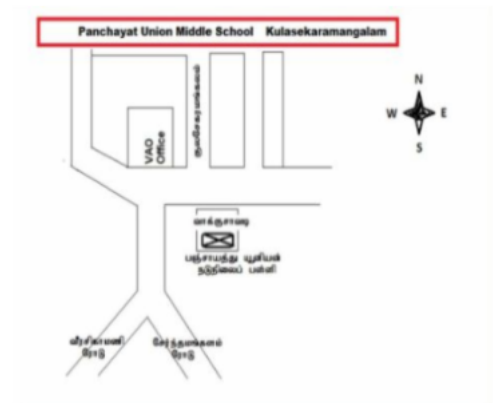

Cad View

Key MAP View