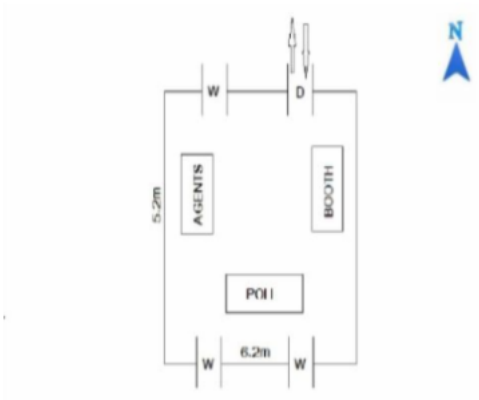

Google Map View

Polling Station Building Front View

Polling Station Front View

Cad View

Key MAP View

1 பெயர் : பிரதாப் தாயின் பெயர் : ஜோதி வீட்டு எண் : 1 வயது : 19 பாலினம் : ஆண் Photo is available	WUJ2333284	2 பெயர் : சுபராசு தந்தை பெயர் : ராஜாராம் வீட்டு எண் : 1/137 வயது : 32 பாலினம் : பெண் Photo is available	WUJ2130482	3 பெயர் : பாப்பு ராஜ் தந்தை பெயர் : ராஜாமணி வீட்டு எண் : 2/114 வயது : 26 பாலினம் : ஆண் Photo is available	WUJ2285138
4 பெயர் : மாரியம்மாள் கணவர் பெயர் : கனகராஜ் வீட்டு எண் : 3-4 வயது : 50 பாலினம் : பெண் Photo is available	WUJ0044339	5 பெயர் : வெண்ணிஉடையார் தந்தை பெயர் : மூக்கன் வீட்டு எண் : 3-293-29 வயது : 50 பாலினம் : ஆண் Photo is available	WUJ0426858	6 பெயர் : ருக்மணி கணவர் பெயர் : அண்ணாமலைரெட்டியார் வீட்டு எண் : 4 வயது : 71 பாலினம் : பெண் Photo is available	WUJ1444884
7 பெயர் : பெருமாள் ரெட்டியார் தந்தை பெயர் : சுப்பரெட்டியார் வீட்டு எண் : 5 வயது : 80 பாலினம் : ஆண் Photo is available	WUJ0663039	8 பெயர் : மாரிமுத்து தந்தை பெயர் : உய்காட்டான் வீட்டு எண் : 5 வயது : 67 பாலினம் : பெண் Photo is available	WUJ0212043	9 பெயர் : முத்துசாமி தந்தை பெயர் : பெருமாள்ரெட்டியார் வீட்டு எண் : 5 வயது : 64 பாலினம் : ஆண் Photo is available	CGQ2438901
10 பெயர் : வெள்ளையம்மாள் கணவர் பெயர் : ராஜேந்திரன் வீட்டு எண் : 5 வயது : 62 பாலினம் : பெண் Photo is available	WUJ0907378	11 பெயர் : இந்திரா கணவர் பெயர் : முத்துசாமி வீட்டு எண் : 5 வயது : 61 பாலினம் : பெண் Photo is available	WUJ1444926	12 பெயர் : வெள்ளச்சாமி தந்தை பெயர் : பெருமாள் வீட்டு எண் : 5 வயது : 59 பாலினம் : ஆண் Photo is available	WUJ1444942
13 பெயர் : இராமகுருநாதன் தந்தை பெயர் : சுப்பரெட்டியார் வீட்டு எண் : 5 வயது : 51 பாலினம் : ஆண் Photo is available	WUJ1444959	14 பெயர் : அறிவுராஜன் தந்தை பெயர் : பெருமாள்ரெட்டியார் வீட்டு எண் : 5 வயது : 50 பாலினம் : ஆண் Photo is available	WUJ1444967	15 பெயர் : கணேசன் தந்தை பெயர் : சுப்பரெட்டியார் வீட்டு எண் : 5 வயது : 49 பாலினம் : ஆண் Photo is available	WUJ1444975
16 பெயர் : பாலமுருகன் தந்தை பெயர் : செல்லையா வீட்டு எண் : 5 வயது : 43 பாலினம் : ஆண் Photo is available	WUJ1444983	17 பெயர் : அம்பிகா கணவர் பெயர் : கணேசன் வீட்டு எண் : 5 வயது : 40 பாலினம் : பெண் Photo is available	WUJ0907386	18 பெயர் : சசிலா கணவர் பெயர் : துரைராஜ் வீட்டு எண் : 5 வயது : 37 பாலினம் : பெண் Photo is available	WUJ0907410
19 பெயர் : மாலதி கணவர் பெயர் : முத்துகுமார் வீட்டு எண் : 5 வயது : 36 பாலினம் : பெண் Photo is available	WUJ0907394	20 பெயர் : காயத்ரி தந்தை பெயர் : சேதுராஜ் வீட்டு எண் : 5 வயது : 35 பாலினம் : பெண் Photo is available	WUJ0523969	21 பெயர் : கிருஷ்ணபிரியா தந்தை பெயர் : முத்துசாமி வீட்டு எண் : 5 வயது : 35 பாலினம் : பெண் Photo is available	WUJ0523902
22 பெயர் : பிரவீண்குமார் தந்தை பெயர் : முத்துசாமி வீட்டு எண் : 5 வயது : 32 பாலினம் : ஆண் Photo is available	WUJ0523951	23 பெயர் : விக்னேஷ் தாயின் பெயர் : ஜெயலட்சுமி வீட்டு எண் : 5 வயது : 31 பாலினம் : ஆண் Photo is available	WUJ0907360	24 பெயர் : காயத்திரி தந்தை பெயர் : சேகர் வீட்டு எண் : 5 வயது : 30 பாலினம் : பெண் Photo is available	WUJ0907428
25 பெயர் : சுகாதர் தந்தை பெயர் : பெருமாள் வீட்டு எண் : 5 வயது : 30 பாலினம் : ஆண் Photo is available	WUJ0907436	26 பெயர் : மஞ்சு தந்தை பெயர் : நாகுரெட்டி வீட்டு எண் : 5 வயது : 29 பாலினம் : பெண் Photo is available	WUJ0907451	27 பெயர் : விநோத் தந்தை பெயர் : அண்ணாமலை வீட்டு எண் : 5 வயது : 29 பாலினம் : ஆண் Photo is available	WUJ0907352
28 பெயர் : அண்ணாமலை தந்தை பெயர் : இராமசாமி ரெட்டியார் வீட்டு எண் : 5-4 வயது : 63 பாலினம் : ஆண் Photo is available	WUJ0044263	29 பெயர் : செந்தில் குமார் தந்தை பெயர் : அண்ணாமலை வீட்டு எண் : 5-4 வயது : 47 பாலினம் : ஆண் Photo is available	WUJ0044354	30 பெயர் : குானசுபசுந்தரி கணவர் பெயர் : செந்தில்குமார் வீட்டு எண் : 5-4 வயது : 37 பாலினம் : பெண் Photo is available	WUJ0523936