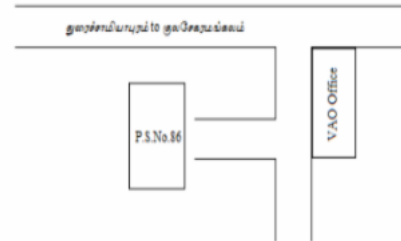

Google Map View

Polling Station Building Front View

Polling Station Front View

Cad View

Key MAP View

1 பெயர் : பிரதாப் தாயின் பெயர் : ஜோதி வீட்டு எண் : 1 வயது : 19 பாலினம் : ஆண் Photo is available	WUJ2333284	2 பெயர் : சுபராசு தந்தை பெயர் : ராஜாராம் வீட்டு எண் : 1/137 வயது : 32 பாலினம் : பெண் Photo is available	WUJ2130482	3 பெயர் : பாப்பு ராஜ் தந்தை பெயர் : ராஜாமணி வீட்டு எண் : 2/114 வயது : 26 பாலினம் : ஆண் Photo is available	WUJ2285138
4 பெயர் : மாரியம்மாள் கணவர் பெயர் : கனகராஜ் வீட்டு எண் : 3-4 வயது : 50 பாலினம் : பெண் Photo is available	WUJ0044339	5 பெயர் : வெண்ணிஉடையார் தந்தை பெயர் : மூக்கன் வீட்டு எண் : 3-293-29 வயது : 50 பாலினம் : ஆண் Photo is available	WUJ0426858	6 பெயர் : ருக்மணி கணவர் பெயர் : அண்ணாமலைரெட்டியார் வீட்டு எண் : 4 வயது : 71 பாலினம் : பெண் Photo is available	WUJ1444884
7 பெயர் : பெருமாள் ரெட்டியார் தந்தை பெயர் : சுப்பரெட்டியார் வீட்டு எண் : 5 வயது : 80 பாலினம் : ஆண் Photo is available	WUJ0663039	8 பெயர் : மாரிமுத்து தந்தை பெயர் : உய்காட்டான் வீட்டு எண் : 5 வயது : 67 பாலினம் : பெண் Photo is available	WUJ0212043	9 பெயர் : முத்துசாமி தந்தை பெயர் : பெருமாள்ரெட்டியார் வீட்டு எண் : 5 வயது : 64 பாலினம் : ஆண் Photo is available	CGQ2438901
10 பெயர் : வெள்ளையம்மாள் கணவர் பெயர் : ராஜேந்திரன் வீட்டு எண் : 5 வயது : 62 பாலினம் : பெண் Photo is available	WUJ0907378	11 பெயர் : இந்திரா கணவர் பெயர் : முத்துசாமி வீட்டு எண் : 5 வயது : 61 பாலினம் : பெண் Photo is available	WUJ1444926	12 பெயர் : வெள்ளச்சாமி தந்தை பெயர் : பெருமாள் வீட்டு எண் : 5 வயது : 59 பாலினம் : ஆண் Photo is available	WUJ1444942
13 பெயர் : இராமகுருநாதன் தந்தை பெயர் : சுப்பரெட்டியார் வீட்டு எண் : 5 வயது : 51 பாலினம் : ஆண் Photo is available	WUJ1444959	14 பெயர் : அறிவுராஜன் தந்தை பெயர் : பெருமாள்ரெட்டியார் வீட்டு எண் : 5 வயது : 50 பாலினம் : ஆண் Photo is available	WUJ1444967	15 பெயர் : கணேசன் தந்தை பெயர் : சுப்பரெட்டியார் வீட்டு எண் : 5 வயது : 49 பாலினம் : ஆண் Photo is available	WUJ1444975
16 பெயர் : பாலமுருகன் தந்தை பெயர் : செல்லையா வீட்டு எண் : 5 வயது : 43 பாலினம் : ஆண் Photo is available	WUJ1444983	17 பெயர் : அம்பிகா கணவர் பெயர் : கணேசன் வீட்டு எண் : 5 வயது : 40 பாலினம் : பெண் Photo is available	WUJ0907386	18 பெயர் : சசிலா கணவர் பெயர் : துரைராஜ் வீட்டு எண் : 5 வயது : 37 பாலினம் : பெண் Photo is available	WUJ0907410
19 பெயர் : மாலதி கணவர் பெயர் : முத்துகுமார் வீட்டு எண் : 5 வயது : 36 பாலினம் : பெண் Photo is available	WUJ0907394	20 பெயர் : காயத்ரி தந்தை பெயர் : சேதுராஜ் வீட்டு எண் : 5 வயது : 35 பாலினம் : பெண் Photo is available	WUJ0523969	21 பெயர் : கிருஷ்ணபிரியா தந்தை பெயர் : முத்துசாமி வீட்டு எண் : 5 வயது : 35 பாலினம் : பெண் Photo is available	WUJ0523902
22 பெயர் : பிரவீண்குமார் தந்தை பெயர் : முத்துசாமி வீட்டு எண் : 5 வயது : 32 பாலினம் : ஆண் Photo is available	WUJ0523951	23 பெயர் : விக்னேஷ் தாயின் பெயர் : ஜெயலட்சுமி வீட்டு எண் : 5 வயது : 31 பாலினம் : ஆண் Photo is available	WUJ0907360	24 பெயர் : காயத்திரி தந்தை பெயர் : சேகர் வீட்டு எண் : 5 வயது : 30 பாலினம் : பெண் Photo is available	WUJ0907428
25 பெயர் : சுகாதர் தந்தை பெயர் : பெருமாள் வீட்டு எண் : 5 வயது : 30 பாலினம் : ஆண் Photo is available	WUJ0907436	26 பெயர் : மஞ்சு தந்தை பெயர் : நாகுரெட்டி வீட்டு எண் : 5 வயது : 29 பாலினம் : பெண் Photo is available	WUJ0907451	27 பெயர் : விநோத் தந்தை பெயர் : அண்ணாமலை வீட்டு எண் : 5 வயது : 29 பாலினம் : ஆண் Photo is available	WUJ0907352
28 பெயர் : அண்ணாமலை தந்தை பெயர் : இராமசாமி ரெட்டியார் வீட்டு எண் : 5-4 வயது : 63 பாலினம் : ஆண் Photo is available	WUJ0044263	29 பெயர் : செந்தில் குமார் தந்தை பெயர் : அண்ணாமலை வீட்டு எண் : 5-4 வயது : 47 பாலினம் : ஆண் Photo is available	WUJ0044354	30 பெயர் : குானசுபசுந்தரி கணவர் பெயர் : செந்தில்குமார் வீட்டு எண் : 5-4 வயது : 37 பாலினம் : பெண் Photo is available	WUJ0523936