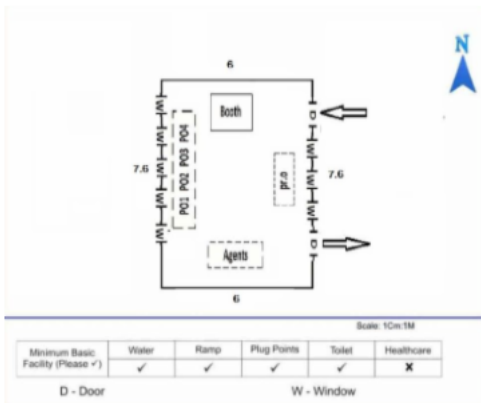

Nazri Naksha

Google Map View

Polling Station Building Front View

Polling Station Front View

Cad View

Key MAP View

1 பெயர் : பூங்கொடி தந்தை பெயர்: முனியாண்டி வீட்டு எண் : 1 வயது : 58 பாலினம் : பெண்	CGQ2616910 Photo is available	2 பெயர் : முருகன் தாயின் பெயர்: பூங்கொடி வீட்டு எண் : 1 வயது : 49 பாலினம் : ஆண்	CGQ2616670 Photo is available	3 பெயர் : மாரிச்சாமி தாயின் பெயர்: பூங்கொடி வீட்டு எண் : 1 வயது : 41 பாலினம் : ஆண்	CGQ1930742 Photo is available
4 பெயர் : பன்னீர் கார்த்திகா தந்தை பெயர்: சுப்பிரமணியன் வீட்டு எண் : 1-110 வயது : 38 பாலினம் : பெண்	WUJ0524165 Photo is available	5 பெயர் : வெள்ளையம்மாள் கணவர் பெயர்: வெள்ளைச்சாமி வீட்டு எண் : 2 வயது : 71 பாலினம் : பெண்	WUJ1455260 Photo is available	6 பெயர் : கணேசன் தந்தை பெயர்: வெள்ளைச்சாமி வீட்டு எண் : 2 வயது : 45 பாலினம் : ஆண்	CGQ1930460 Photo is available
7 பெயர் : முப்புடாதி அம்மாள் தந்தை பெயர்: வெண்ணி உடையார் வீட்டு எண் : 2-15 வயது : 27 பாலினம் : பெண்	WUJ1150994 Photo is available	8 பெயர் : திருமலைவடிவு கணவர் பெயர்: மாரிச்சாமி வீட்டு எண் : 2-23 வயது : 45 பாலினம் : பெண்	WUJ0907600 Photo is available	9 பெயர் : மணிகண்டன் தந்தை பெயர்: பொத்தையன் வீட்டு எண் : 2-23 வயது : 36 பாலினம் : ஆண்	WUJ0524264 Photo is available
10 பெயர் : காட்டுராஜா தந்தை பெயர்: முத்துபாண்டி வீட்டு எண் : 2/85 வயது : 22 பாலினம் : ஆண்	WUJ2246536 Photo is available	11 பெயர் : மஞ்சளா தந்தை பெயர்: முருகன் வீட்டு எண் : 2-141 வயது : 31 பாலினம் : பெண்	WUJ0782714 Photo is available	12 பெயர் : குமார் தந்தை பெயர்: ரோஸ்யம்மாள் வீட்டு எண் : 2-156 வயது : 35 பாலினம் : ஆண்	WUJ0663344 Photo is available
13 பெயர் : மேகலா கருப்பையா மேகலா கருப்பையா தந்தை பெயர்: ரோஸ் அம்மாள் வீட்டு எண் : 2-156 வயது : 33 பாலினம் : பெண்	WUJ0663278 Photo is available	14 பெயர் : வேலம்மாள் கணவர் பெயர்: பூமணி வீட்டு எண் : 2-164 வயது : 67 பாலினம் : பெண்	WUJ0148908 Photo is available	15 பெயர் : கிருஷ்ணம்மாள் கணவர் பெயர்: அரி கிருஷ்ணன் வீட்டு எண் : 2-166 வயது : 28 பாலினம் : பெண்	WUJ1151000 Photo is available
16 பெயர் : உமா பாரதி தந்தை பெயர்: சந்திரன் வீட்டு எண் : 2/182 வயது : 27 பாலினம் : பெண்	WUJ2084903 Photo is available	17 பெயர் : லட்சுமணன் தந்தை பெயர்: ராமச்சந்திரன் வீட்டு எண் : 2-189 வயது : 29 பாலினம் : ஆண்	WUJ0907501 Photo is available	18 பெயர் : அருணா தந்தை பெயர்: ஆறுமுகசாமி வீட்டு எண் : 2/196 வயது : 24 பாலினம் : பெண்	WUJ2085686 Photo is available
19 பெயர் : முப்புடாதி தந்தை பெயர்: வெள்ளைச்சாமி வீட்டு எண் : 3 வயது : 51 பாலினம் : ஆண்	WUJ1455278 Photo is available	20 பெயர் : முத்தையா தந்தை பெயர்: மாட்சாமி வீட்டு எண் : 3 வயது : 51 பாலினம் : ஆண்	WUJ1455286 Photo is available	21 பெயர் : முப்புடாதி கணவர் பெயர்: முத்தையா வீட்டு எண் : 3 வயது : 51 பாலினம் : பெண்	CGQ1929108 Photo is available
22 பெயர் : பாலமுருகன் தந்தை பெயர்: பரமசிவன் வீட்டு எண் : 3 வயது : 48 பாலினம் : ஆண்	WUJ0324038 Photo is available	23 பெயர் : பூரணபுஷ்பம் கணவர் பெயர்: முப்புடாதி வீட்டு எண் : 3 வயது : 40 பாலினம் : பெண்	WUJ0663641 Photo is available	24 பெயர் : சங்கீதா கணவர் பெயர்: பாலமுருகன் வீட்டு எண் : 3 வயது : 37 பாலினம் : பெண்	WUJ0324046 Photo is available
25 பெயர் : சமுத்திரகனி தந்தை பெயர்: ராஜ் வீட்டு எண் : 3 வயது : 33 பாலினம் : ஆண்	WUJ0524298 Photo is available	26 பெயர் : சென்பகராஜ் தந்தை பெயர்: முனியாண்டி வீட்டு எண் : 3 வயது : 32 பாலினம் : ஆண்	WUJ0524306 Photo is available	27 பெயர் : ரமேஷ் தந்தை பெயர்: கருப்பசாமி வீட்டு எண் : 3 வயது : 32 பாலினம் : ஆண்	WUJ0524280 Photo is available
28 பெயர் : மல்லிகா கணவர் பெயர்: தங்கத்துரை வீட்டு எண் : 3-2 வயது : 50 பாலினம் : பெண்	WUJ0953661 Photo is available	29 பெயர் : பூரணபுஷ்பம் கணவர் பெயர்: முப்புடாதி வீட்டு எண் : 3-2 வயது : 47 பாலினம் : பெண்	WUJ0148841 Photo is available	30 பெயர் : தமிழ்ச்செல்வன் தந்தை பெயர்: வெள்ளைச்சாமி வீட்டு எண் : 3-2 வயது : 37 பாலினம் : ஆண்	WUJ0148783 Photo is available