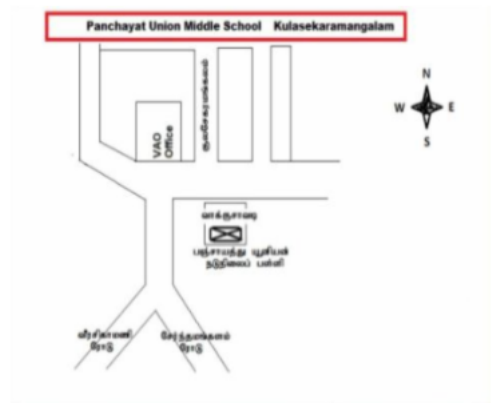

Cad View

Key MAP View