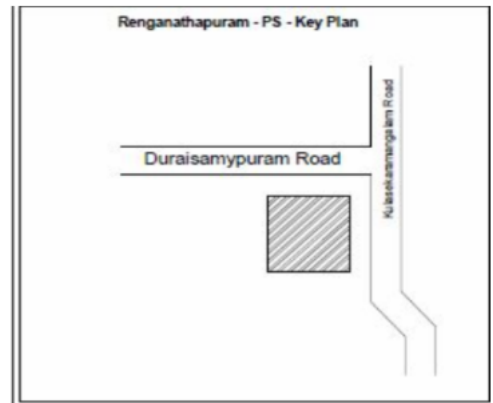

Key MAP View