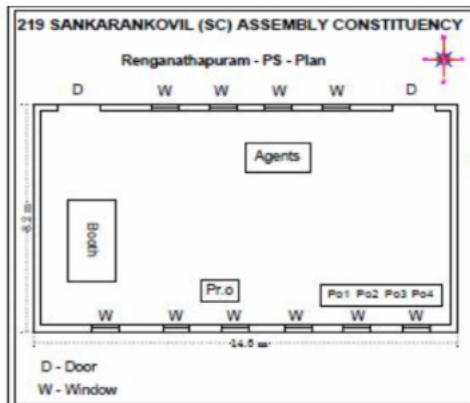

Google Map View

Polling Station Building Front View

Polling Station Front View

Cad View

Key MAP View

1 பெயர் : கிருஷ்ணன் தந்தை பெயர்: மாடன் வீட்டு எண் : 1 வயது : 81 பாலினம் : ஆண் Photo is available	WUJ1462043	2 பெயர் : மல்லிகா கணவர் பெயர்: முருகன் வீட்டு எண் : 1 வயது : 51 பாலினம் : பெண் Photo is available	WUJ0524397	3 பெயர் : மகேந்திரன் தந்தை பெயர்: ராமையா வீட்டு எண் : 1 வயது : 41 பாலினம் : ஆண் Photo is available	WUJ0212472
4 பெயர் : மாரியம்மாள் கணவர் பெயர்: மகேந்திரன் வீட்டு எண் : 1 வயது : 38 பாலினம் : பெண் Photo is available	WUJ0212480	5 பெயர் : சண்முகத்தாய் கணவர் பெயர்: பத்திரகாளி வீட்டு எண் : 1-1 வயது : 49 பாலினம் : பெண் Photo is available	CGQ1358548	6 பெயர் : ராமையா தந்தை பெயர்: மாசிலாமணி வீட்டு எண் : 2 வயது : 75 பாலினம் : ஆண் Photo is available	WUJ0287847
7 பெயர் : ராஜசேகர் தந்தை பெயர்: ராமையா வீட்டு எண் : 2 வயது : 49 பாலினம் : ஆண் Photo is available	WUJ0212639	8 பெயர் : சசிபிரியா தந்தை பெயர்: சாமி வீட்டு எண் : 2/156 வயது : 20 பாலினம் : பெண் Photo is available	WUJ2356418	9 பெயர் : தமிழ்செல்வி தந்தை பெயர்: மதிராஜ் வீட்டு எண் : 2/157 வயது : 32 பாலினம் : பெண் Photo is available	WUJ2128262
10 பெயர் : சுப்புலட்சுமி கணவர் பெயர்: ராஜசேகர் வீட்டு எண் : 3 வயது : 41 பாலினம் : பெண் Photo is available	WUJ0212654	11 பெயர் : அன்பழகன் தந்தை பெயர்: ராமையா வீட்டு எண் : 3 வயது : 40 பாலினம் : ஆண் Photo is available	WUJ0212670	12 பெயர் : மதுபிரியா தாயின் பெயர்: கோமதி வீட்டு எண் : 3/23 வயது : 19 பாலினம் : பெண் Photo is available	WUJ2356459
13 பெயர் : காமராஜ் தந்தை பெயர்: புனமாலை வீட்டு எண் : 3-34A வயது : 49 பாலினம் : ஆண் Photo is available	WUJ0148627	14 பெயர் : மதுமிதா தாயின் பெயர்: சரஸ்வதி வீட்டு எண் : 3/34A வயது : 19 பாலினம் : பெண் Photo is available	WUJ2356426	15 பெயர் : ஜீவிதா தந்தை பெயர்: வேலுச்சாமி வீட்டு எண் : 3/112 வயது : 31 பாலினம் : பெண் Photo is available	WUJ2356574
16 பெயர் : மஞ்சு தந்தை பெயர்: வேலுச்சாமி வீட்டு எண் : 3/112 வயது : 26 பாலினம் : பெண் Photo is available	WUJ2356376	17 பெயர் : முருகன் தந்தை பெயர்: அய்யன்ராஜ் வீட்டு எண் : 3/194 வயது : 45 பாலினம் : ஆண் Photo is available	CGQ1930221	18 பெயர் : ஐஸ்வர்யா தந்தை பெயர்: சாமி வீட்டு எண் : 3/196 வயது : 20 பாலினம் : பெண் Photo is available	WUJ2346914
19 பெயர் : கருப்பசாமி தந்தை பெயர்: கனகமணி வீட்டு எண் : 3/222 வயது : 54 பாலினம் : ஆண் Photo is available	WUJ2344992	20 பெயர் : மாரியம்மாள் கணவர் பெயர்: ராயப்பன் வீட்டு எண் : 4 வயது : 56 பாலினம் : பெண் Photo is available	WUJ1462076	21 பெயர் : முருகன் தந்தை பெயர்: அழகன் வீட்டு எண் : 4 வயது : 53 பாலினம் : ஆண் Photo is available	WUJ0524389
22 பெயர் : கிரிஜா தந்தை பெயர்: இராயப்பன் வீட்டு எண் : 4 வயது : 36 பாலினம் : பெண் Photo is available	WUJ0524702	23 பெயர் : மணிகண்டன் தந்தை பெயர்: மாடசாமி வீட்டு எண் : 4 வயது : 36 பாலினம் : ஆண் Photo is available	WUJ0524751	24 பெயர் : மகேஷ்வரி கணவர் பெயர்: மகாராஜன் வீட்டு எண் : 4 வயது : 36 பாலினம் : பெண் Photo is available	WUJ0524405
25 பெயர் : மஞ்சளா கு தந்தை பெயர்: குமார் வீட்டு எண் : 4 வயது : 34 பாலினம் : பெண் Photo is available	WUJ0524736	26 பெயர் : மதுவாணி தந்தை பெயர்: இராயப்பன் வீட்டு எண் : 4 வயது : 32 பாலினம் : பெண் Photo is available	WUJ0524710	27 பெயர் : தமிழ்செல்வி கணவர் பெயர்: மாடசாமி வீட்டு எண் : 4/1 வயது : 37 பாலினம் : பெண் Photo is available	WUJ2128130
28 பெயர் : சுசி தந்தை பெயர்: ஏசுதாஸ் வீட்டு எண் : 4/1 வயது : 24 பாலினம் : பெண் Photo is available	WUJ2007573	29 பெயர் : பிரகாஷ் தந்தை பெயர்: மாடசாமி வீட்டு எண் : 4/1 வயது : 20 பாலினம் : ஆண் Photo is available	WUJ2401214	30 பெயர் : மூர்த்திராஜா தந்தை பெயர்: பத்திரகாளி வீட்டு எண் : 4/1-1 வயது : 23 பாலினம் : ஆண் Photo is available	WUJ2088235