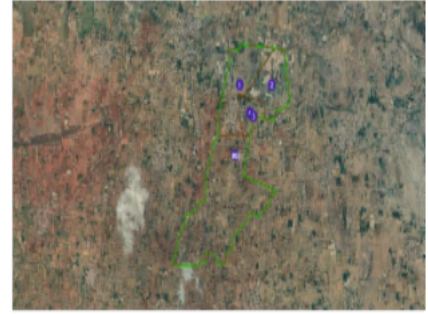

Google Map View