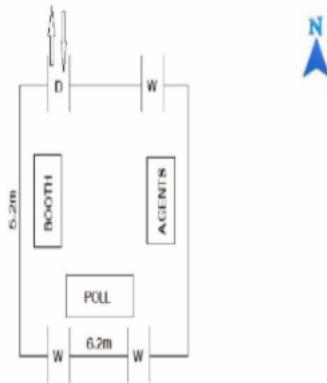

Google Map View

Polling Station Building Front View

Polling Station Front View

Cad View

Key MAP View

1 பெயர் : கோவிலம்மாள் கணவர் பெயர் : அபிமன்னன் வீட்டு எண் : 1 வயது : 64 பாலினம் : பெண் Photo is available WUJ1688944	2 பெயர் : அரவிந்த் தந்தை பெயர் : முத்தையா வீட்டு எண் : 2-17 வயது : 30 பாலினம் : ஆண் Photo is available WUJ0953935	3 பெயர் : ராமச்சந்திரன் தந்தை பெயர் : வெண்ணி வீட்டு எண் : 2-189 வயது : 66 பாலினம் : ஆண் Photo is available CGQ2441186
4 பெயர் : ராமலட்சுமி கணவர் பெயர் : ராமச்சந்திரன் வீட்டு எண் : 2-189 வயது : 61 பாலினம் : பெண் Photo is available CGQ2441335	5 பெயர் : குட்டி தந்தை பெயர் : காசிபாண்டி வீட்டு எண் : 2/242 வயது : 42 பாலினம் : ஆண் Photo is available WUJ1995257	6 பெயர் : ஆறுமுகம் தந்தை பெயர் : சுப்புரமணியன் வீட்டு எண் : 2/242 வயது : 28 பாலினம் : பெண் Photo is available WUJ1995224
7 பெயர் : பழனியம்மாள் கணவர் பெயர் : வெள்ளைச்சாமி வீட்டு எண் : 3 வயது : 86 பாலினம் : பெண் Photo is available WUJ0213090	8 பெயர் : முருகேசன் தந்தை பெயர் : வெள்ளைச்சாமி வீட்டு எண் : 3 வயது : 59 பாலினம் : ஆண் Photo is available WUJ1688951	9 பெயர் : விஜயா கணவர் பெயர் : முருகேசன் வீட்டு எண் : 3 வயது : 58 பாலினம் : பெண் Photo is available WUJ1688969
10 பெயர் : சிவசுப்பிரமணியன் தந்தை பெயர் : முருகேசன் வீட்டு எண் : 3 வயது : 36 பாலினம் : ஆண் Photo is available WUJ0213082	11 பெயர் : அன்னத்தாய் கணவர் பெயர் : பொன்னையா வீட்டு எண் : 3-20 வயது : 71 பாலினம் : பெண் Photo is available WUJ1688977	12 பெயர் : மணிகண்டன் தந்தை பெயர் : வெண்ணிஉடையார் வீட்டு எண் : 3/43 வயது : 38 பாலினம் : ஆண் Photo is available CGQ1932821
13 பெயர் : வெண்ணியுடையார் தந்தை பெயர் : மாட்சாமி வீட்டு எண் : 3-58 வயது : 69 பாலினம் : ஆண் Photo is available WUJ1688993	14 பெயர் : இராசம்மாள் கணவர் பெயர் : வெண்ணியுடையார் வீட்டு எண் : 3-58 வயது : 63 பாலினம் : பெண் Photo is available WUJ1689009	15 பெயர் : ஜெயசித்ரா தந்தை பெயர் : வெண்ணியுடையார் வீட்டு எண் : 3-58 வயது : 47 பாலினம் : பெண் Photo is available CGQ2632842
16 பெயர் : மகாராசன் தந்தை பெயர் : கருப்பசாமி வீட்டு எண் : 3-111 வயது : 68 பாலினம் : ஆண் Photo is available WUJ1689017	17 பெயர் : இராமலெட்சுமி கணவர் பெயர் : மகாராஜன் வீட்டு எண் : 3-111 வயது : 63 பாலினம் : பெண் Photo is available WUJ1689025	18 பெயர் : குருசாமி தந்தை பெயர் : இராமகிருஷ்ணன் வீட்டு எண் : 3-202 வயது : 54 பாலினம் : ஆண் Photo is available WUJ1689033
19 பெயர் : வெண்ணியுடையார் தந்தை பெயர் : மூக்கன் வீட்டு எண் : 3-293 வயது : 51 பாலினம் : ஆண் Photo is available WUJ1689041	20 பெயர் : உமாமகேஸ்வரி கணவர் பெயர் : மாரிமுத்து வீட்டு எண் : 5-93 வயது : 41 பாலினம் : பெண் Photo is available WUJ0045419	21 பெயர் : பரமசிவன் தாயின் பெயர் : சீதாலட்சுமி வீட்டு எண் : 5-93 வயது : 37 பாலினம் : ஆண் Photo is available WUJ0045401
22 பெயர் : இசக்கிமுத்து தந்தை பெயர் : செல்லக்கனி வீட்டு எண் : 5/95 வயது : 64 பாலினம் : ஆண் Photo is available WUJ2168094	23 பெயர் : விஜய கண்ணன் தந்தை பெயர் : இக்கிமுத்து வீட்டு எண் : 5/95 வயது : 36 பாலினம் : ஆண் Photo is available WUJ2089639	24 பெயர் : கலா கணவர் பெயர் : அண்ணாத்துரை வீட்டு எண் : 5-97C வயது : 40 பாலினம் : பெண் Photo is available WUJ0045435
25 பெயர் : மகாராஜா தந்தை பெயர் : சின்னத்தாய் வீட்டு எண் : 5-98 வயது : 44 பாலினம் : ஆண் Photo is available WUJ0045237	26 பெயர் : முத்துமாரி கணவர் பெயர் : வினுசக்கரவர்த்தி வீட்டு எண் : 5-106 வயது : 38 பாலினம் : பெண் Photo is available WUJ0664045	27 பெயர் : ஜயன்துரை தந்தை பெயர் : கனகம் வீட்டு எண் : 5-164 வயது : 38 பாலினம் : ஆண் Photo is available WUJ0045443
28 பெயர் : முத்துராணி கணவர் பெயர் : வினு வீட்டு எண் : 5-166 வயது : 30 பாலினம் : பெண் Photo is available WUJ1189026	29 பெயர் : மனோஜ் தந்தை பெயர் : சின்ன முத்தையா வீட்டு எண் : 5/166 வயது : 22 பாலினம் : ஆண் Photo is available WUJ2181105	30 பெயர் : குருசாமி தந்தை பெயர் : மருத முத்து வீட்டு எண் : 5-167 வயது : 70 பாலினம் : ஆண் Photo is available WUJ0447029