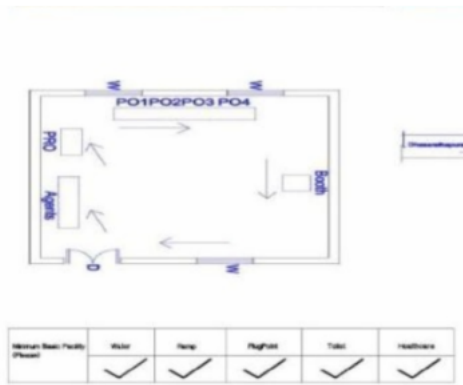

Google Map View

Polling Station Building Front View

Polling Station Front View

Cad View

Key MAP View

சட்டமன்றத் தொகுதியின் எண் மற்றும் பெயர் : 22-விருகம்பாக்கம் பிரிவு எண் மற்றும் பெயர் 1-சாலிகிராமம் புதிய வார்டு எண்.129 துரராஜ் தெரு