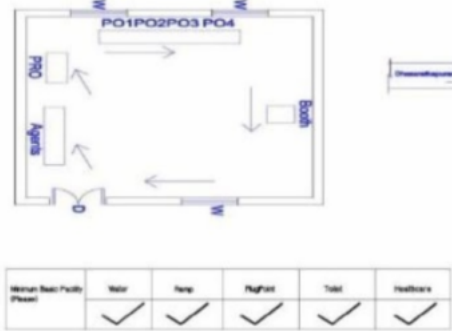

Cad View

Key MAP View