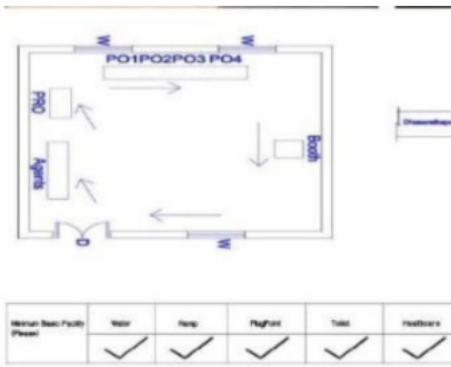

Cad View

Key MAP View