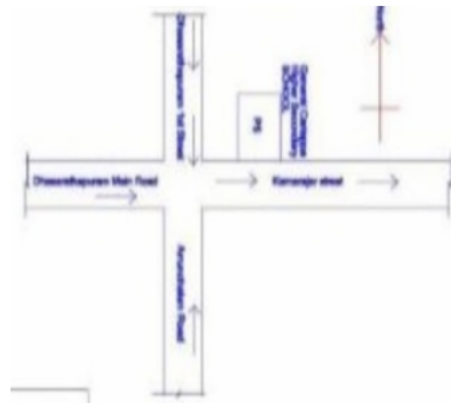

Google Map View

Polling Station Building Front View

Polling Station Front View

Cad View

Key MAP View

சட்டமன்றத் தொகுதியின் எண் மற்றும் பெயர் : 22-விருகம்பாக்கம் பிரிவு எண் மற்றும் பெயர் 1-சாலிகிராமம் புதிய வார்டு எண்.129 தசரதபுரம் 3வது தெரு