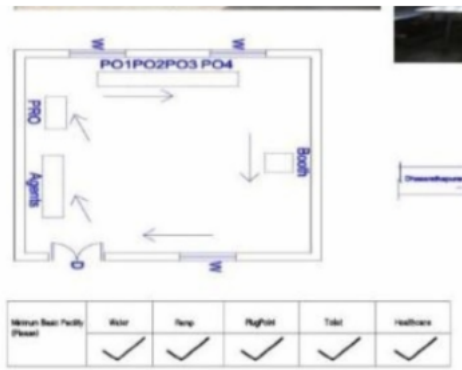

Google Map View

Polling Station Building Front View

Polling Station Front View

Cad View

Key MAP View

சட்டமன்றத் தொகுதியின் எண் மற்றும் பெயர் : 22-விருகம்பாக்கம் பிரிவு எண் மற்றும் பெயர் 1-சாலிகிராமம் புதிய வார்டு எண்.129 தசரதபுரம் 3வது தெரு