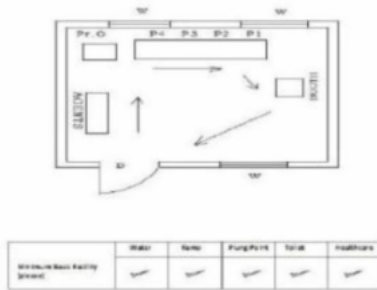

Google Map View

Polling Station Building Front View

Polling Station Front View

Cad View

Key MAP View

1 பெயர் : கஜபதி தந்தை பெயர்: சிவராஜ் வீட்டு எண் : 1 வயது : 54 பாலினம் : ஆண்	DBL4401717 Photo is available	2 பெயர் : கல்பனா கணவர் பெயர்: கஜபதி வீட்டு எண் : 1 வயது : 45 பாலினம் : பெண்	DBL4401725 Photo is available	3 பெயர் : விக்னேஷ் தந்தை பெயர்: கஜேந்திரன் வீட்டு எண் : 1 வயது : 33 பாலினம் : ஆண்	RAZ1026640 Photo is available
4 பெயர் : ராஜேஷ் தந்தை பெயர்: விஜயன் வீட்டு எண் : 1 வயது : 32 பாலினம் : ஆண்	RAZ1026673 Photo is available	5 பெயர் : மதன் குமார் தந்தை பெயர்: கஜேந்திரன் வீட்டு எண் : 1 வயது : 32 பாலினம் : ஆண்	RAZ1334564 Photo is available	6 பெயர் : தீபக் கார்த்திக் தந்தை பெயர்: விஜயன் வீட்டு எண் : 1 வயது : 29 பாலினம் : ஆண்	RAZ1789098 Photo is available
7 பெயர் : ஷாலினி தந்தை பெயர்: ஜெயராமன் வீட்டு எண் : 1 வயது : 25 பாலினம் : பெண்	RAZ2149136 Photo is available	8 பெயர் : பிரசன்னகுமார் க தந்தை பெயர்: கஜபதி சி வீட்டு எண் : 1 வயது : 21 பாலினம் : ஆண்	RAZ2755940 Photo is available	9 பெயர் : ஹர்ஷன் யாதவ் க தந்தை பெயர்: கஜபதி வீட்டு எண் : 1 வயது : 19 பாலினம் : ஆண்	RAZ2948628 Photo is available
10 பெயர் : தெய்வநாயகி கணவர் பெயர்: சிவராஜ் வீட்டு எண் : 1-1 வயது : 76 பாலினம் : பெண்	RAZ2320380 Photo is available	11 பெயர் : பத்மாவதி கணவர் பெயர்: கஜேந்திரன் வீட்டு எண் : 1-5 வயது : 57 பாலினம் : பெண்	RAZ2320398 Photo is available	12 பெயர் : ஏழுமலை தந்தை பெயர்: சாமிகண்ணு வீட்டு எண் : 2 வயது : 69 பாலினம் : ஆண்	AXL1449008 Photo is available
13 பெயர் : திலகவதி கணவர் பெயர்: ஏழுமலை வீட்டு எண் : 2 வயது : 65 பாலினம் : பெண்	AXL1539212 Photo is available	14 பெயர் : மெஹ்பூபி கணவர் பெயர்: ஷேக் நசீர் அஹமத் வீட்டு எண் : 2 வயது : 64 பாலினம் : பெண்	RAZ2779916 Photo is available	15 பெயர் : டேவிட் ராஜன் தந்தை பெயர்: கனகராஜ் வீட்டு எண் : 2 வயது : 52 பாலினம் : ஆண்	RAZ1906403 Photo is available
16 பெயர் : தேன் ராதா கணவர் பெயர்: டேவிட் ராஜன் வீட்டு எண் : 2 வயது : 47 பாலினம் : பெண்	RAZ1906411 Photo is available	17 பெயர் : முழிந்தாஜ் கணவர் பெயர்: சபானி வீட்டு எண் : 2 வயது : 41 பாலினம் : பெண்	FTJ5403563 Photo is available	18 பெயர் : ஷேக்அப்துரசில்அகமது தந்தை பெயர்: உசேன் வீட்டு எண் : 2-1 வயது : 75 பாலினம் : ஆண்	DBL6805451 Photo is available
19 பெயர் : ஜான் ஷைதா தந்தை பெயர்: பிராகான் வீட்டு எண் : 2-2 வயது : 49 பாலினம் : ஆண்	RAZ0304550 Photo is available	20 பெயர் : ஜீன்தப்பேகம் கணவர் பெயர்: ஜான்சைதா வீட்டு எண் : 2-2 வயது : 42 பாலினம் : பெண்	RAZ0304568 Photo is available	21 பெயர் : தனலட்சுமி கணவர் பெயர்: பழனிவேல் வீட்டு எண் : 2-5 வயது : 43 பாலினம் : பெண்	DBL6798615 Photo is available
22 பெயர் : ரெஜினா பெகம் கணவர் பெயர்: முகமதுஅன்சாரி வீட்டு எண் : 3 வயது : 60 பாலினம் : பெண்	RAZ1334663 Photo is available	23 பெயர் : கார்த்திகேயன் தந்தை பெயர்: இளங்கோவன் வீட்டு எண் : 3 வயது : 38 பாலினம் : ஆண்	RAZ1173178 Photo is available	24 பெயர் : சமதி தந்தை பெயர்: இராஜேந்திரன் வீட்டு எண் : 3 வயது : 31 பாலினம் : பெண்	RAZ1173285 Photo is available
25 பெயர் : இளங்கோவன் தந்தை பெயர்: நாராயணசாமி வீட்டு எண் : 3-2 வயது : 69 பாலினம் : ஆண்	RAZ2320414 Photo is available	26 பெயர் : மஞ்சளா கணவர் பெயர்: இளங்கோவன் வீட்டு எண் : 3-2 வயது : 65 பாலினம் : பெண்	RAZ2320422 Photo is available	27 பெயர் : சபா தந்தை பெயர்: இளங்கோவன் வீட்டு எண் : 3-10 வயது : 31 பாலினம் : பெண்	RAZ1906288 Photo is available
#2 28 பெயர் : ஸ்ரீதேவி கணவர் பெயர்: கோபி வீட்டு எண் : 4 வயது : 43 பாலினம் : பெண்	RAZ0776724 Photo is available	29 பெயர் : சையத்மூசா தந்தை பெயர்: ஜபருல்லா வீட்டு எண் : 4 வயது : 40 பாலினம் : ஆண்	DBL6814065 Photo is available	30 பெயர் : அப்துல் அஜீஸ் தந்தை பெயர்: ஜபருல்லா வீட்டு எண் : 4 வயது : 38 பாலினம் : ஆண்	DBL6814073 Photo is available