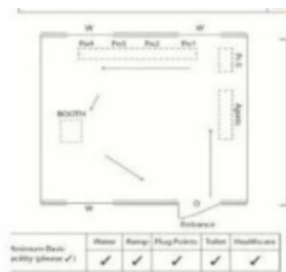

Nazri Naksha

Google Map View

Polling Station Building Front View

Polling Station Front View

Cad View

Key MAP View

சட்டமன்றத் தொகுதியின் எண் மற்றும் பெயர் : 22-விருகம்பாக்கம் மற்றும் பெயர் 1-சாலிகிராமம் புதிய வார்டு எண்.129 அம்பேத்கர் நகர் 1வது தெரு பிரிவு எண் மற்றும் பெயர்