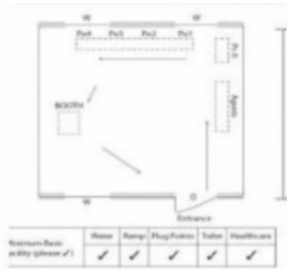

Google Map View

Polling Station Building Front View

Polling Station Front View

Cad View

Key MAP View

சட்டமன்றத் தொகுதியின் எண் மற்றும் பெயர் : 22-விருகம்பாக்கம் பிரிவு எண் மற்றும் பெயர் 1-சாலிகிராமம் புதிய வார்டு எண்.129 கோவிந்தசாமி தெரு