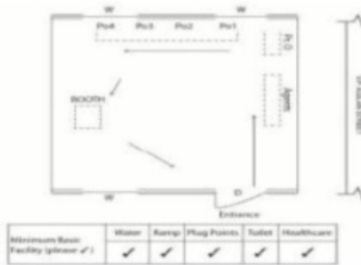

Google Map View

Polling Station Building Front View

Polling Station Front View

Cad View

Key MAP View

1 பெயர் : ஜெயவேல் தந்தை பெயர்: பச்சையப்பன் வீட்டு எண் : 1 வயது : 56 பாலினம் : ஆண் Photo is available	RAZ1698257	2 பெயர் : மைதிலி கணவர் பெயர்: பால்கிருநாதன் வீட்டு எண் : 1 வயது : 53 பாலினம் : பெண் Photo is available	RAZ1510064	# 3 பெயர் : லக்ஷ்மி கோபாலன் கணவர் பெயர்: சங்கரநாராயன் வீட்டு எண் : 1 வயது : 51 பாலினம் : பெண் Photo is available	RAZ1790716
S 4 பெயர் : சுரேந்தரன் தந்தை பெயர்: பால்கிருநாதன் வீட்டு எண் : 1 வயது : 34 பாலினம் : ஆண் Photo is available	RAZ1509900	S 5 பெயர் : சஞ்சைதரன் தந்தை பெயர்: பால்கிருநாதன் வீட்டு எண் : 1 வயது : 31 பாலினம் : ஆண் Photo is available	RAZ1510346	6 பெயர் : மானஸா ராமக்கிருஷ்ணன் தந்தை பெயர்: ராமக்கிருஷ்ணன் வீட்டு எண் : 1/1ஏ வயது : 24 பாலினம் : பெண் Photo is available	RAZ2763191
7 பெயர் : எதிராஜ் தியாகராஜன் இதரர் பெயர்: தியாகராஜன் பிரசன்ன வீட்டு எண் : 1/1ஏ,2நட் தளம்,விக்னெஷ் அபார வயது : 33 பாலினம் : ஆண் Photo is available	RAZ2790020	8 பெயர் : அழகேசன் தந்தை பெயர்: சந்திரசேகரன் வீட்டு எண் : 1/1ஏ-3 வயது : 46 பாலினம் : பெண் Photo is available	RAZ1503747	9 பெயர் : ராஜலட்சுமி கணவர் பெயர்: அழகேசன் வீட்டு எண் : 1/1ஏ-3 வயது : 40 பாலினம் : பெண் Photo is available	RAZ1503481
10 பெயர் : கண்ணம்மாள் கணவர் பெயர்: கணேசன் வீட்டு எண் : 1-2 வயது : 65 பாலினம் : பெண் Photo is available	RAZ2336303	11 பெயர் : ஜெயலட்சுமி கணவர் பெயர்: ராஜாமணி வீட்டு எண் : 1-5-34 வயது : 75 பாலினம் : பெண் Photo is available	DBL6838783	12 பெயர் : ஸ்ரீனிவாசன் தந்தை பெயர்: தேவநாதன் வீட்டு எண் : 1-13 வயது : 55 பாலினம் : ஆண் Photo is available	RAZ0644674
13 பெயர் : சுவேதா தந்தை பெயர்: சீனிவாசன் வீட்டு எண் : 1-13 வயது : 29 பாலினம் : பெண் Photo is available	RAZ1982644	14 பெயர் : காஜாமுஹைதீன் தந்தை பெயர்: முகம்மது வீட்டு எண் : 2 வயது : 57 பாலினம் : ஆண் Photo is available	RAZ0644922	15 பெயர் : ஷாகிராபானு கணவர் பெயர்: காஜா முகைதீன் வீட்டு எண் : 2 வயது : 48 பாலினம் : பெண் Photo is available	RAZ0645028
16 பெயர் : தண்டாபாணி தந்தை பெயர்: சுப்பையா செட்டியார் வீட்டு எண் : 2-9 வயது : 75 பாலினம் : ஆண் Photo is available	RAZ0077412	17 பெயர் : ராணி கணவர் பெயர்: தண்டாபாணி வீட்டு எண் : 2-9 வயது : 70 பாலினம் : பெண் Photo is available	RAZ0077420	18 பெயர் : கணேசன் தந்தை பெயர்: பரமேஸ்வரன் வீட்டு எண் : 2-9 வயது : 66 பாலினம் : ஆண் Photo is available	RAZ2336311
19 பெயர் : ஸ்ரீதேவி கணவர் பெயர்: ஸ்ரீதரன் வீட்டு எண் : 2-9 வயது : 64 பாலினம் : பெண் Photo is available	DBL6839187	20 பெயர் : ஜாலமீன் கணவர் பெயர்: அப்துல்ரசாக் வீட்டு எண் : 2-9 வயது : 52 பாலினம் : பெண் Photo is available	RAZ0077362	21 பெயர் : சந்திரா கலா தாயின் பெயர்: ராணி தண்டாபாணி வீட்டு எண் : 2-9 வயது : 45 பாலினம் : பெண் Photo is available	RAZ0077438
22 பெயர் : பாக்யலட்சுமி தந்தை பெயர்: ஸ்ரீதரன் வீட்டு எண் : 2-9 வயது : 40 பாலினம் : பெண் Photo is available	DBL6839179	23 பெயர் : சுப்புலட்சுமி தாயின் பெயர்: ராணி தண்டாபாணி வீட்டு எண் : 2-9 வயது : 38 பாலினம் : பெண் Photo is available	RAZ0077446	# 24 பெயர் : அருள் இதரர் பெயர்: பூங்குழலி வீட்டு எண் : எண் 3 ஸ1 ஏ எலில்வர் கேசில் வயது : 53 பாலினம் : ஆண் Photo is available	RAZ2217867
25 பெயர் : மிணாசுதி கணவர் பெயர்: லக்ஷ்மிசன்கர் வீட்டு எண் : 4-13 வயது : 71 பாலினம் : பெண் Photo is available	RAZ0326694	26 பெயர் : சன்சைய்யா சிஎச் சன்சைய்யா சி தந்தை பெயர்: வேங்கடசுப்பய்யா வேங்கடசுப்பய்யா வீட்டு எண் : 4ஏ/20 வயது : 50 பாலினம் : ஆண் Photo is available	RAZ2903565	27 பெயர் : லலிதா தந்தை பெயர்: ரமேஷ் வீட்டு எண் : 4A-20 வயது : 36 பாலினம் : பெண் Photo is available	RAZ1243583
28 பெயர் : கெதார்நாத் டி தந்தை பெயர்: கந்தா ராவ் கந்தா ராவ் வீட்டு எண் : 4ஏ/20 வயது : 24 பாலினம் : ஆண் Photo is available	RAZ2902971	29 பெயர் : சொர்ணமாலியா சிஎச் சொர்ணமாலியா சி எச் தந்தை பெயர்: சன்சைய்யா சன்சைய்யா வீட்டு எண் : 4ஏ/20 வயது : 24 பாலினம் : பெண் Photo is available	RAZ2904142	# 30 பெயர் : சூதிவேணி சைலஜா தந்தை பெயர்: குமாரசுவாமி சூ வீட்டு எண் : 5 வயது : 60 பாலினம் : பெண் Photo is available	RAZ0326744