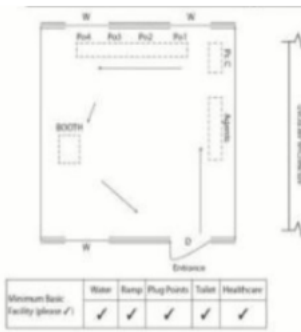

Cad View

Key MAP View