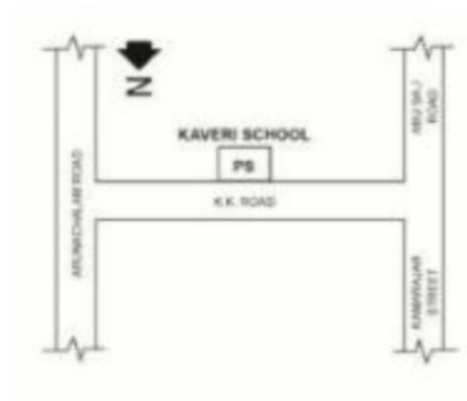

Cad View

Key MAP View