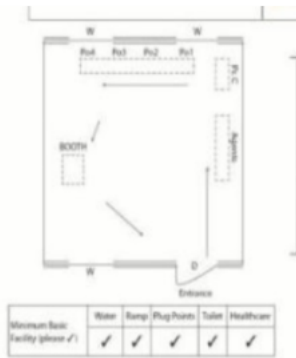

Google Map View

Polling Station Building Front View

Polling Station Front View

Cad View

Key MAP View

சட்டமன்றத் தொகுதியின் எண் மற்றும் பெயர் : 22-விருகம்பாக்கம் பிரிவு எண் மற்றும் பெயர் 1-சாலிகிராமம் புதிய வார்டு எண்.129 லோகையா காலனி 1வது மெயின் ரோடு