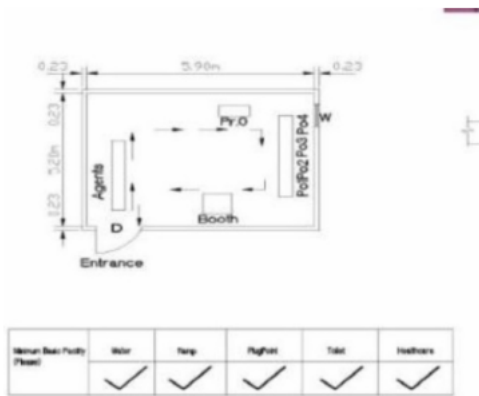

வாக்காளர் பதிவு அலுவலரின்
கையொப்பம்

Nazri Naksha

Google Map View

Polling Station Building Front View

Polling Station Front View

Cad View

Key MAP View

சட்டமன்றத் தொகுதியின் எண் மற்றும் பெயர் : 22-விருகம்பாக்கம் பிரிவு எண் மற்றும் பெயர் 1-கோயம்பேடு புதிய வார்டு எண்.127 இரத்தினபுரி நகர்