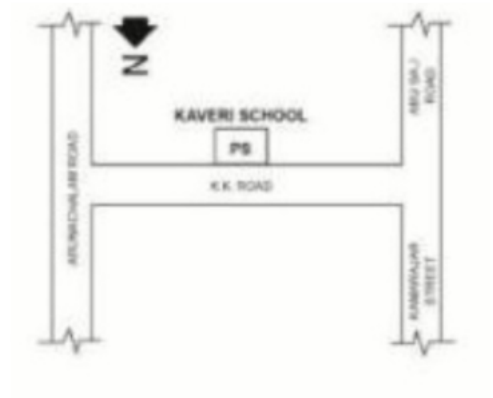

Key MAP View