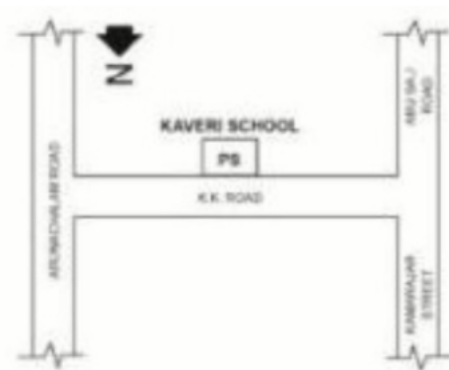

Key MAP View