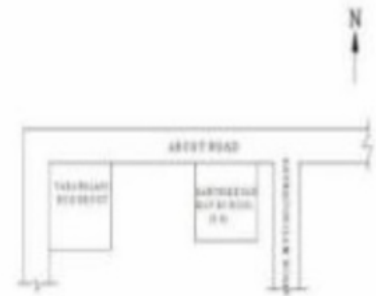

Google Map View

Polling Station Building Front View

Polling Station Front View

Cad View

Key MAP View

சட்டமன்றத் தொகுதியின் எண் மற்றும் பெயர் : 22-விருகம்பாக்கம் பிரிவு எண் மற்றும் பெயர் 1-சாலிகிராமம் புதிய வார்டு எண்.129 பார்த்தசாரதி தெரு