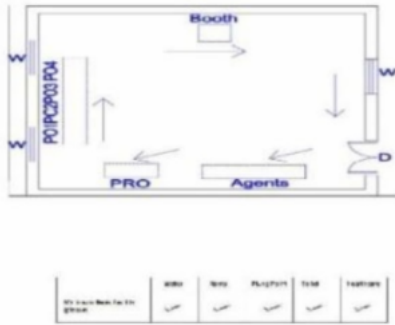

Google Map View

Polling Station Building Front View

Polling Station Front View

Cad View

Key MAP View

சட்டமன்றத் தொகுதியின் எண் மற்றும் பெயர் : 22-விருகம்பாக்கம் பிரிவு எண் மற்றும் பெயர் 1-சாலிகிராமம் புதிய வார்டு எண்.129 பார்த்தசாரதி தெரு