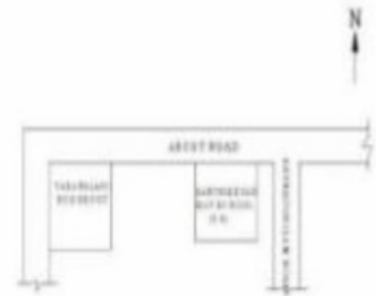

Google Map View

Polling Station Building Front View

Polling Station Front View

Cad View

Key MAP View

Sl. No.	Item	Yes	No	Remarks
1	Booth	✓		
2	PRO	✓		
3	Agents	✓		

சட்டமன்றத் தொகுதியின் எண் மற்றும் பெயர் : 22-விருகம்பாக்கம் பிரிவு எண் மற்றும் பெயர் 1-சாலிகிராமம் புதிய வார்டு எண்.129 ஆற்காடு ரோடு பரமேஸ்வரி விகார