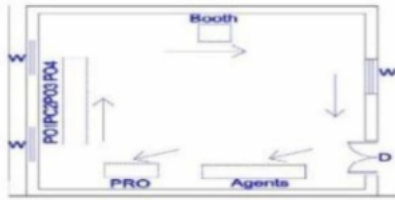

Google Map View

Polling Station Building Front View

Polling Station Front View

Cad View

Key MAP View

Sl. No.	Item	Yes	No	Remarks
1	Booth	✓		
2	PRO	✓		
3	Agents	✓		

சட்டமன்றத் தொகுதியின் எண் மற்றும் பெயர் : 22-விருகம்பாக்கம் பிரிவு எண் மற்றும் பெயர் 1-சாலிகிராமம் புதிய வார்டு எண்.129 ஆற்காடு ரோடு பரமேஸ்வரி விகார