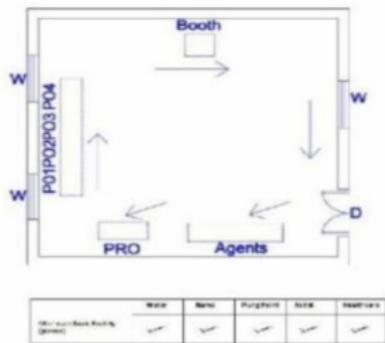

Nazri Naksha

Google Map View

Polling Station Building Front View

Polling Station Front View

Cad View

Key MAP View

1 பெயர் : விஜயகுமார் தந்தை பெயர்: செல்லவேல் வீட்டு எண் : 1 வயது : 74 பாலினம் : ஆண் Photo is available	RAZ1702547	2 பெயர் : சரோஜா -- கணவர் பெயர்: விஜயகுமார் வீட்டு எண் : 1 வயது : 73 பாலினம் : பெண் Photo is available	RAZ0897298	3 பெயர் : மணிகண்டன் தந்தை பெயர்: வெங்கடரமணி வீட்டு எண் : 1 வயது : 57 பாலினம் : ஆண் Photo is available	DBL6937494
4 பெயர் : முரளி ரமணன் -- தந்தை பெயர்: விஜயகுமார் வீட்டு எண் : 1 வயது : 42 பாலினம் : ஆண் Photo is available	RAZ0897306	5 பெயர் : அருண் தந்தை பெயர்: விஜயகுமார் வீட்டு எண் : 1 வயது : 40 பாலினம் : ஆண் Photo is available	RAZ1702562	6 பெயர் : திவ்யா தந்தை பெயர்: பார்த்தசாரதி வீட்டு எண் : 1 வயது : 33 பாலினம் : பெண் Photo is available	RAZ2513638
7 பெயர் : ஸ்ரீபத்மநாபன் தந்தை பெயர்: சுப்ரமணியன் வீட்டு எண் : 2 வயது : 35 பாலினம் : ஆண் Photo is available	RAZ0472381	8 பெயர் : பரிமளாசெல்வி கணவர் பெயர்: சுப்பிரமணியன் வீட்டு எண் : 2-12 வயது : 59 பாலினம் : பெண் Photo is available	DBL4453098	9 பெயர் : வெங்கடராஜ் தந்தை பெயர்: அருணாச்சலம் வீட்டு எண் : 3 வயது : 88 பாலினம் : ஆண் Photo is available	RAZ2451243
10 பெயர் : ராஜுவெங்கடராஜ் கணவர் பெயர்: வெங்கடராஜ் வீட்டு எண் : 3 வயது : 82 பாலினம் : பெண் Photo is available	RAZ2451250	11 பெயர் : கோபாலன் தந்தை பெயர்: கண்ணன் வீட்டு எண் : 3/1 வயது : 83 பாலினம் : ஆண் Photo is available	RAZ2498681	12 பெயர் : கோஷ்ந் தந்தை பெயர்: செந்தில்முருகன் வீட்டு எண் : 3/1 வயது : 24 பாலினம் : பெண் Photo is available	RAZ2485258
13 பெயர் : மோனிஷா கணவர் பெயர்: தீபுமோன் வீட்டு எண் : 4 வயது : 38 பாலினம் : பெண் Photo is available	RAZ1913896	14 பெயர் : வசந்தரா கணவர் பெயர்: சர்மா வீட்டு எண் : 4-1 வயது : 78 பாலினம் : பெண் Photo is available	DBL6938096	15 பெயர் : இந்து பிரியா தந்தை பெயர்: காமேஷ்வரன் வீட்டு எண் : 5 வயது : 35 பாலினம் : பெண் Photo is available	RAZ1350719
16 பெயர் : உஷா கணவர் பெயர்: காமேஷ்வரன் வீட்டு எண் : 5-1 வயது : 71 பாலினம் : பெண் Photo is available	DBL6934418	17 பெயர் : ப்ரீத்தி தந்தை பெயர்: காமேஷ்வரன் வீட்டு எண் : 5-1 வயது : 40 பாலினம் : பெண் Photo is available	DBL6934400	18 பெயர் : லட்சுமி கணவர் பெயர்: முனிகண்ணையா வீட்டு எண் : 6 வயது : 86 பாலினம் : பெண் Photo is available	RAZ2451284
19 பெயர் : மூர்த்தி தந்தை பெயர்: முனிகண்ணையா வீட்டு எண் : 6 வயது : 62 பாலினம் : ஆண் Photo is available	RAZ2451292	20 பெயர் : பாபு தந்தை பெயர்: முனிகண்ணையா வீட்டு எண் : 6 வயது : 49 பாலினம் : ஆண் Photo is available	DBL6947485	21 பெயர் : ஹேமலதா கணவர் பெயர்: மூர்த்தி வீட்டு எண் : 6 வயது : 43 பாலினம் : பெண் Photo is available	DBL6937056
22 பெயர் : நித்தியா கணவர் பெயர்: பாபு வீட்டு எண் : 6 வயது : 31 பாலினம் : பெண் Photo is available	RAZ1616598	23 பெயர் : விஜயலக்ஷ்மி கணவர் பெயர்: ஜம்புராஜன் வீட்டு எண் : 6/10 வயது : 72 பாலினம் : பெண் Photo is available	RAZ2203933	24 பெயர் : முரளி மூ தந்தை பெயர்: ஏம கே மூர்த்தி வீட்டு எண் : 6/10 வயது : 22 பாலினம் : ஆண் Photo is available	RAZ2732352
25 பெயர் : ராஜேந்திரன் தந்தை பெயர்: ஆண்டே வீட்டு எண் : 7 வயது : 72 பாலினம் : ஆண் Photo is available	DBL9485723	26 பெயர் : சசிந்திரன் தந்தை பெயர்: பழனியாண்டி வீட்டு எண் : 7 வயது : 61 பாலினம் : ஆண் Photo is available	RAZ0574145	27 பெயர் : லலிதாசுமாரி கணவர் பெயர்: சசிந்திரன் வீட்டு எண் : 7 வயது : 57 பாலினம் : பெண் Photo is available	RAZ0574152
28 பெயர் : தீபுமோன் தந்தை பெயர்: ராஜேந்திரன் வீட்டு எண் : 7 வயது : 45 பாலினம் : ஆண் Photo is available	RAZ0897132	29 பெயர் : விஷால் தந்தை பெயர்: சசிந்திரன் வீட்டு எண் : 7 வயது : 32 பாலினம் : ஆண் Photo is available	RAZ2022895	30 பெயர் : சுரேஷ்குமார் தந்தை பெயர்: ராஜசேகரன் வீட்டு எண் : 8 வயது : 67 பாலினம் : ஆண் Photo is available	DBL386696