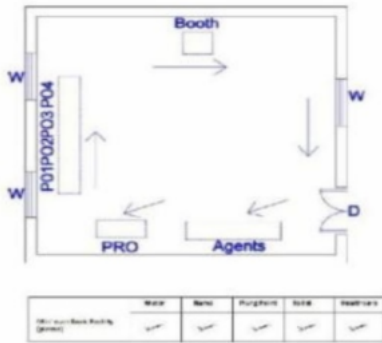

Cad View

Key MAP View