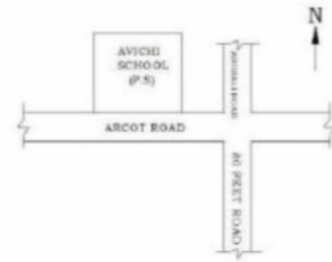

3. வாக்குச் சாவடியின் விவரங்கள்

<p>வாக்குச் சாவடியின் எண் மற்றும் பெயர் : 146 - அவிச்சி மேல்நிலைப் பள்ளி, ஆற்காடு ரோடு, சாலிகிராமம் சென்னை - 600093.</p> <p>வாக்குச் சாவடியின் முகவரி : அவிச்சி மேல்நிலைப் பள்ளி, ஆற்காடு ரோடு, சாலிகிராமம் சென்னை - 600093.</p>	<p>வாக்குச் சாவடியின் வகைப்பாடு (ஆண்/பெண்/பொது)</p>	<p>பொது</p>
	<p>துணை வாக்குச் சாவடிகளின் எண்ணிக்கை :</p>	<p>0</p>

Polling Station Front View

Cad View

Key MAP View

சட்டமன்றத் தொகுதியின் எண் மற்றும் பெயர் : 22-விருகம்பாக்கம்
பிரிவு எண் மற்றும் பெயர் 1-சாலிகிராமம் புதிய வார்டு எண்.136 விஜயராகவபுரம் 5வது தெரு

பாக்கம் எண் : 146