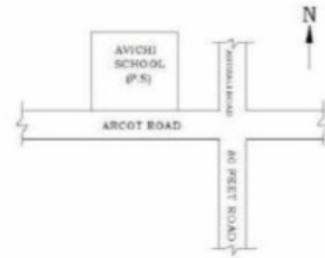

Key MAP View