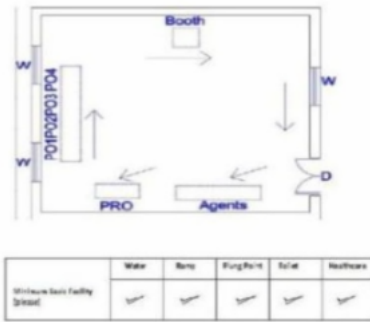

Google Map View

Polling Station Building Front View

Polling Station Front View

Cad View

Key MAP View

1 பெயர் : சரஸ்வதி கணவர் பெயர்: நடராஜன் வீட்டு எண் : 4-1 வயது : 64 பாலினம் : பெண்	RAZ2267052 Photo is available	2 பெயர் : தட்சணாமூர்த்தி தந்தை பெயர்: நடராஜன் வீட்டு எண் : 4-1 வயது : 38 பாலினம் : ஆண்	DBL6967889 Photo is available	3 பெயர் : சந்தனமாலதி கணவர் பெயர்: தட்சணாமூர்த்தி வீட்டு எண் : 4/1 வயது : 26 பாலினம் : பெண்	RAZ2221695 Photo is available
4 பெயர் : தாணுமாலயன் செல்வமணி தந்தை பெயர்: செல்வமணி அ வீட்டு எண் : 7/80 வயது : 23 பாலினம் : ஆண்	RAZ2885820 Photo is available	5 பெயர் : மோகனசுந்தரம் செல்வமணி தந்தை பெயர்: செல்வமணி அ வீட்டு எண் : 7/80 வயது : 20 பாலினம் : ஆண்	RAZ2885838 Photo is available	6 பெயர் : வீலா சுரேஷ் தந்தை பெயர்: செல்வமணி அ வீட்டு எண் : 7/80 வயது : 20 பாலினம் : பெண்	RAZ2889665 Photo is available
7 பெயர் : பிரகாஷ் ர தந்தை பெயர்: ரவி வீட்டு எண் : 8/74 வயது : 33 பாலினம் : ஆண்	RAZ2983211 Photo is available	8 பெயர் : ஜானகி கு தந்தை பெயர்: குமார் ர வீட்டு எண் : 8/74 வயது : 29 பாலினம் : பெண்	RAZ2983237 Photo is available	9 பெயர் : ஷோபியா செல்லதுரை கணவர் பெயர்: சு நாராயண பெருமாள் வீட்டு எண் : 8/74, முதல் தளம் வயது : 32 பாலினம் : பெண்	RAZ2851244 Photo is available
10 பெயர் : சிந்து பைரவி தந்தை பெயர்: சிதம்பரம் வீட்டு எண் : 10/55 வயது : 27 பாலினம் : பெண்	RAZ2477131 Photo is available	11 பெயர் : கமலசரஸ்வதி கணவர் பெயர்: சரேஷ் வீட்டு எண் : 13ஏ/21 வயது : 53 பாலினம் : பெண்	RAZ0093450 Photo is available	12 பெயர் : வசந்தி கணவர் பெயர்: சுந்தர் வீட்டு எண் : 14/59 வயது : 49 பாலினம் : பெண்	RAZ2826857 Photo is available
13 பெயர் : கீர்த்தனா தந்தை பெயர்: ஹரி கிருஷ்ணன் வீட்டு எண் : 21/13 வயது : 25 பாலினம் : பெண்	RAZ2485720 Photo is available	14 பெயர் : துர்காதேவி சீ கணவர் பெயர்: சீனிவாசன் வீட்டு எண் : 36/63 வயது : 43 பாலினம் : பெண்	RAZ2778835 Photo is available	15 பெயர் : பிரேம்குமார் வெ தந்தை பெயர்: வெங்கடராமன் வீட்டு எண் : 36/63 வயது : 21 பாலினம் : ஆண்	RAZ2985786 Photo is available
16 பெயர் : சோமசுந்தரம் தந்தை பெயர்: வடிவேல் வீட்டு எண் : 39ஏ/69 வயது : 58 பாலினம் : ஆண்	RAZ2358745 Photo is available	17 பெயர் : இளவரசி கணவர் பெயர்: சோமசுந்தரம் வீட்டு எண் : 39ஏ/69 வயது : 54 பாலினம் : பெண்	DBL7206667 Photo is available	18 பெயர் : பாரதி தந்தை பெயர்: சோமசுந்தரம் வீட்டு எண் : 39ஏ/69 வயது : 26 பாலினம் : பெண்	RAZ2066256 Photo is available
19 பெயர் : தினகரன் தந்தை பெயர்: குமார் வீட்டு எண் : 44/21 வயது : 25 பாலினம் : ஆண்	RAZ2500551 Photo is available	20 பெயர் : மோகன் தந்தை பெயர்: பாலாஜி வீட்டு எண் : 52-1 வயது : 45 பாலினம் : ஆண்	DBL9095241 Photo is available	21 பெயர் : விசாலாட்சி கணவர் பெயர்: முத்து வீட்டு எண் : 53 வயது : 75 பாலினம் : பெண்	RAZ2343606 Photo is available
22 பெயர் : பொன்னழகு கணவர் பெயர்: ஜெயராமன் வீட்டு எண் : 53 வயது : 54 பாலினம் : பெண்	RAZ0656264 Photo is available	23 பெயர் : ராஜா தந்தை பெயர்: முத்து வீட்டு எண் : 53 வயது : 54 பாலினம் : ஆண்	DBL6971386 Photo is available	24 பெயர் : சேவுகப்பெருமால் தந்தை பெயர்: ராமன் வீட்டு எண் : 53 வயது : 43 பாலினம் : ஆண்	RAZ1519982 Photo is available
25 பெயர் : வித்தியாகுமாரி கணவர் பெயர்: ராஜா வீட்டு எண் : 53 வயது : 40 பாலினம் : பெண்	RAZ1051309 Photo is available	26 பெயர் : சரோஜா கணவர் பெயர்: சேவுகப்பெருமாள் வீட்டு எண் : 53 வயது : 39 பாலினம் : பெண்	RAZ1519990 Photo is available	27 பெயர் : இளையராணி கணவர் பெயர்: பாக்யராஜ் வீட்டு எண் : 53-28 வயது : 43 பாலினம் : பெண்	RAZ1051218 Photo is available
28 பெயர் : பாக்யராஜ் வெள்ளசாமி இதரர் பெயர்: இளையராணி பாக்யராஜ் வீட்டு எண் : 53/28 வயது : 43 பாலினம் : ஆண்	RAZ2811099 Photo is available	29 பெயர் : ரவீந்திரன் தந்தை பெயர்: கனகராம் வீட்டு எண் : 54 வயது : 69 பாலினம் : ஆண்	RAZ1182385 Photo is available	30 பெயர் : ரத்தினம் கணவர் பெயர்: ஜம்பு வீட்டு எண் : 54 வயது : 66 பாலினம் : பெண்	RAZ1050962 Photo is available