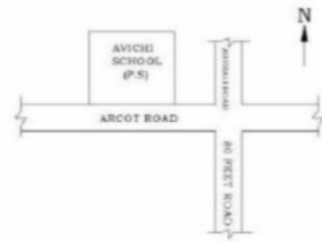

Key MAP View