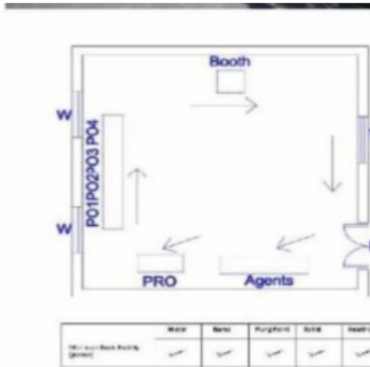

Google Map View

Polling Station Building Front View

Polling Station Front View

Cad View

Key MAP View

சட்டமன்றத் தொகுதியின் எண் மற்றும் பெயர் : 22-விருகம்பாக்கம் பிரிவு எண் மற்றும் பெயர் 1-சாலிகிராமம் புதிய வார்டு எண்.136 விஜயராகவபுரம் 7வது குறுக்கு தெரு