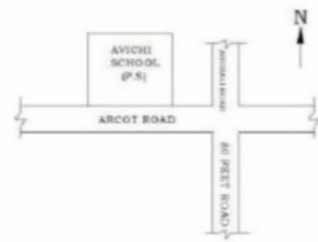

Key MAP View