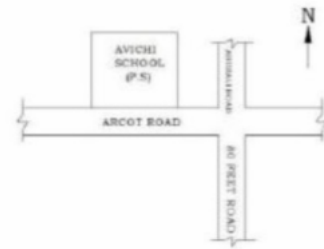

Key MAP View